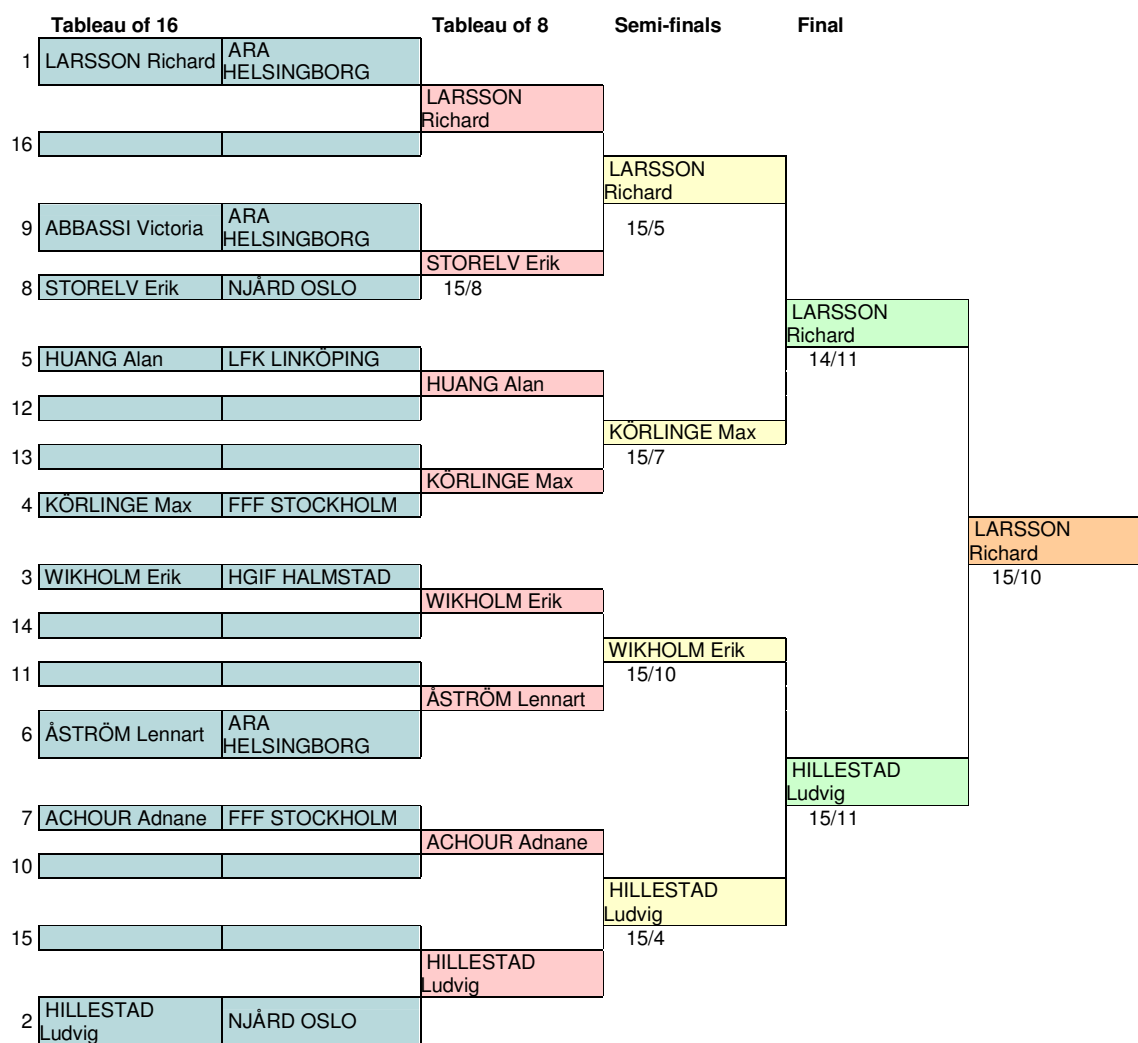

Kungsbacka Masters Seniorer

Overall ranking

Rank	Name	First name	Club
1	LARSSON	Richard	ARA HELSINGBORG
2	HILLESTAD	Ludvig	NJÅRD OSLO
3	KÖRLINGE	Max	FFF STOCKHOLM
3	WIKHOLM	Erik	HGIF HALMSTAD
5	HUANG	Alan	LFK LINKÖPING
6	ÅSTRÖM	Lennart	ARA HELSINGBORG
7	ACHOUR	Adnane	FFF STOCKHOLM
8	STORELV	Erik	NJÅRD OSLO
9	ABBASSI	Victoria	ARA HELSINGBORG

Tableau of 16

Ranking at the end of the poules

Rank	Name	First name	Club	Victory/match	Ind.	HS	Group
1	LARSSON	Richard	ARA HELSINGBORG	0.875	42	73	qualifier
2	HILLESTAD	Ludvig	NJÅRD OSLO	0.875	39	77	qualifier
3	WIKHOLM	Erik	HGIF HALMSTAD	0.813	38	69	qualifier
4	KÖRLINGE	Max	FFF STOCKHOLM	0.563	13	65	qualifier
5	HUANG	Alan	LFK LINKÖPING	0.438	-13	50	qualifier
6	ÅSTRÖM	Lennart	ARA HELSINGBORG	0.375	-10	51	qualifier
7	ACHOUR	Adnane	FFF STOCKHOLM	0.313	-24	46	qualifier
8	STORELV	Erik	NJÅRD OSLO	0.188	-39	35	qualifier
9	ABBASSI	Victoria	ARA HELSINGBORG	0.063	-46	33	qualifier

Poules, round No 2

Poule No 1 - 12:00 - Piste No 13													V/M	Indicator	HS
ÅSTRÖM Lennart	ARA HELSINGBORG			2	2	V	3	1	3	V	V		0.375	-3	26
KÖRLINGE Max	FFF STOCKHOLM	V		2	V	3	3	V	V	V		0.625	9	33	
HILLESTAD Ludvig	NJÅRD OSLO	V	V		4	V4	V	V	V	V		0.875	21	38	
ACHOUR Adnane	FFF STOCKHOLM	3	1	V		3	1	V	V	4		0.375	-7	27	
LARSSON Richard	ARA HELSINGBORG	V	V	3	V		1	V	V	V		0.750	16	34	
WIKHOLM Erik	HGIF HALMSTAD	V	V	3	V	V2		V	V	V		0.875	20	35	
STORELV Erik	NJÅRD OSLO	V	0	1	2	0	3		3	V		0.250	-16	19	
HUANG Alan	LFK LINKÖPING	1	4	0	3	1	1	V		V		0.250	-14	20	
ABBASSI Victoria	ARA HELSINGBORG	0	2	1	V	2	0	2	1			0.125	-26	13	