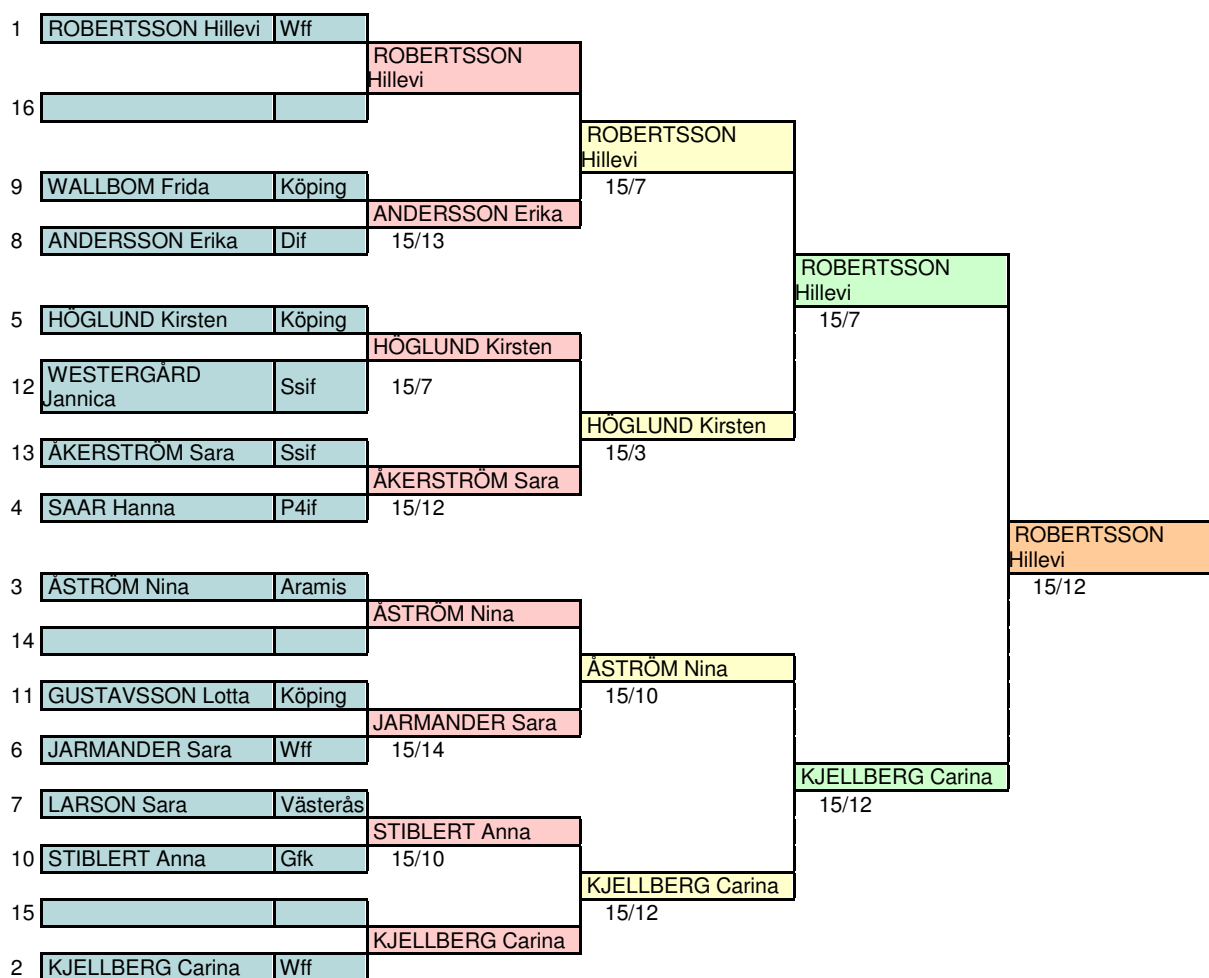

Örebro Masters 2009

Värja seniorer damer

Ranking efter poulerna

Rank	Namn	Förnamn	Land	Klubb	Segers/match	Ind.	Us	Grupp
1	ROBERTSSON	Hillevi		WFF	5/6	7	28	Kvalificerad
2	KJELLBERG	Carina		WFF	5/6	6	27	Kvalificerad
3	ÅSTRÖM	Nina		ARAMIS	4/5	8	24	Kvalificerad
4	SAAR	Hanna		P4IF	4/5	6	23	Kvalificerad
5	HÖGLUND	Kirsten		KÖPING	4/6	9	28	Kvalificerad
6	JARMANDER	Sara		WFF	3/5	0	20	Kvalificerad
7	LARSON	Sara		VÄSTERÅS	2/5	-1	22	Kvalificerad
8	ANDERSSON	Erika		DIF	2/6	-2	24	Kvalificerad
9	WALLBOM	Frida		KÖPING	2/6	-5	21	Kvalificerad
10	STIBLERT	Anna		GFK	2/6	-6	22	Kvalificerad
11	GUSTAVSSON	Lotta		KÖPING	1/5	-3	19	Kvalificerad
12	WESTERGÅRD	Jannica		SSIF	1/5	-10	13	Kvalificerad
13	ÅKERSTRÖM	Sara		SSIF	1/6	-9	19	Kvalificerad

Tablå av 16