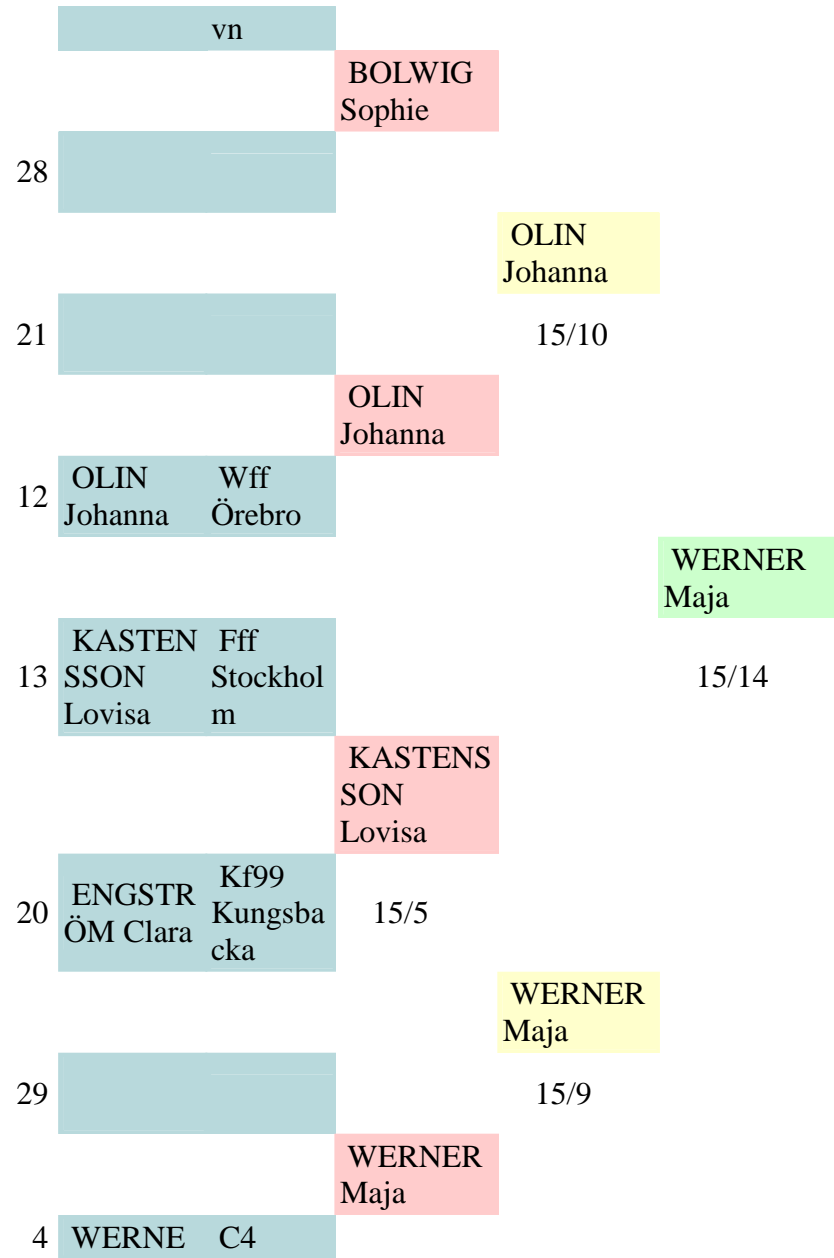

## Ranking at the end of the poules

Ranking	Name	First name	Country	Club	Victory/ match	Ind.	HS	Group
1	LINDE	Asa	SWE	KF99 KUNGSBACKA	1,000	30	40	qualifier
2	WESSLEN	Elin	SWE	UF UPPSALA	1,000	18	40	qualifier
3	ANDERSSON	Malin	SWE	FFF STOCKHOLM	0,875	13	37	qualifier
4	WERNER	Maja	SWE	C4 KRISTIANSTAD	0,750	17	37	qualifier
5	BOLWIG	Sophie	DEN	HFK KOBENHAVN	0,750	12	34	qualifier
6	LEHRMAN	Cecilia	SWE	LFK LINKOPING	0,750	8	34	qualifier
7	ESTRUP	Christiane	DEN	KALUNDBORG FK	0,625	13	36	qualifier
8	BORRYE	Emilia Cecilie	DEN	FKT OSTERBRO	0,625	8	35	qualifier
9	FREDRIKSSON	Lovisa	SWE	UF UPPSALA	0,500	7	34	qualifier
10	HEDBERG	Jenny	SWE	FFF STOCKHOLM	0,500	2	29	qualifier
11	BJØRNENG	Rikke	NOR	NJF OSLO	0,500	0	31	qualifier
12	OLIN	Johanna	SWE	WFF OREBRO	0,500	-4	28	qualifier

13	KASTENSSON	Lovisa	SWE	FFF STOCKHOLM	0,375	0	31	qualifier
14	BORSODI	Nora	SWE	LFK LINKOPING	0,375	-8	26	qualifier
14	GYLLANDER	Emma	NOR	BF BERGEN	0,375	-8	26	qualifier
16	ASP	Julia	SWE	FFF STOCKHOLM	0,250	-13	24	qualifier
17	LINDGREN	Julia	SWE	FFF STOCKHOLM	0,250	-13	20	qualifier
18	MARTENSSON	Elvira	SWE	FFF STOCKHOLM	0,000	-21	19	qualifier
19	MULLER THOMSEN	Laura	DEN	ODENSE FK	0,000	-26	14	qualifier
20	ENGSTROM	Clara	SWE	KF99 KUNGSBACKA	0,000	-35	5	qualifier

## Kungsbacka Masters Aldre ungdom Varja kvinna Kungsbacka

Tableau of 32

17	LINDGR EN Julia	Fff Stockhol m	15/7	Åsa
				LINDGRE N Julia
16	ASP Julia	Fff Stockhol m	15/11	
				LINDE Åsa
9	FREDRI KSSON Lovisa	Uf Uppsala	13/12	
				FREDRIK SSON Lovisa
24				
				BORRYE Emilia Cecilie
25			15/5	
				BORRYE Emilia Cecilie
8	BORRYE Emilia Cecilie	Fkt Osterbro		
				LINDE Åsa
5	BOLWIG Sophie	Hfk Kobenha	15/4	