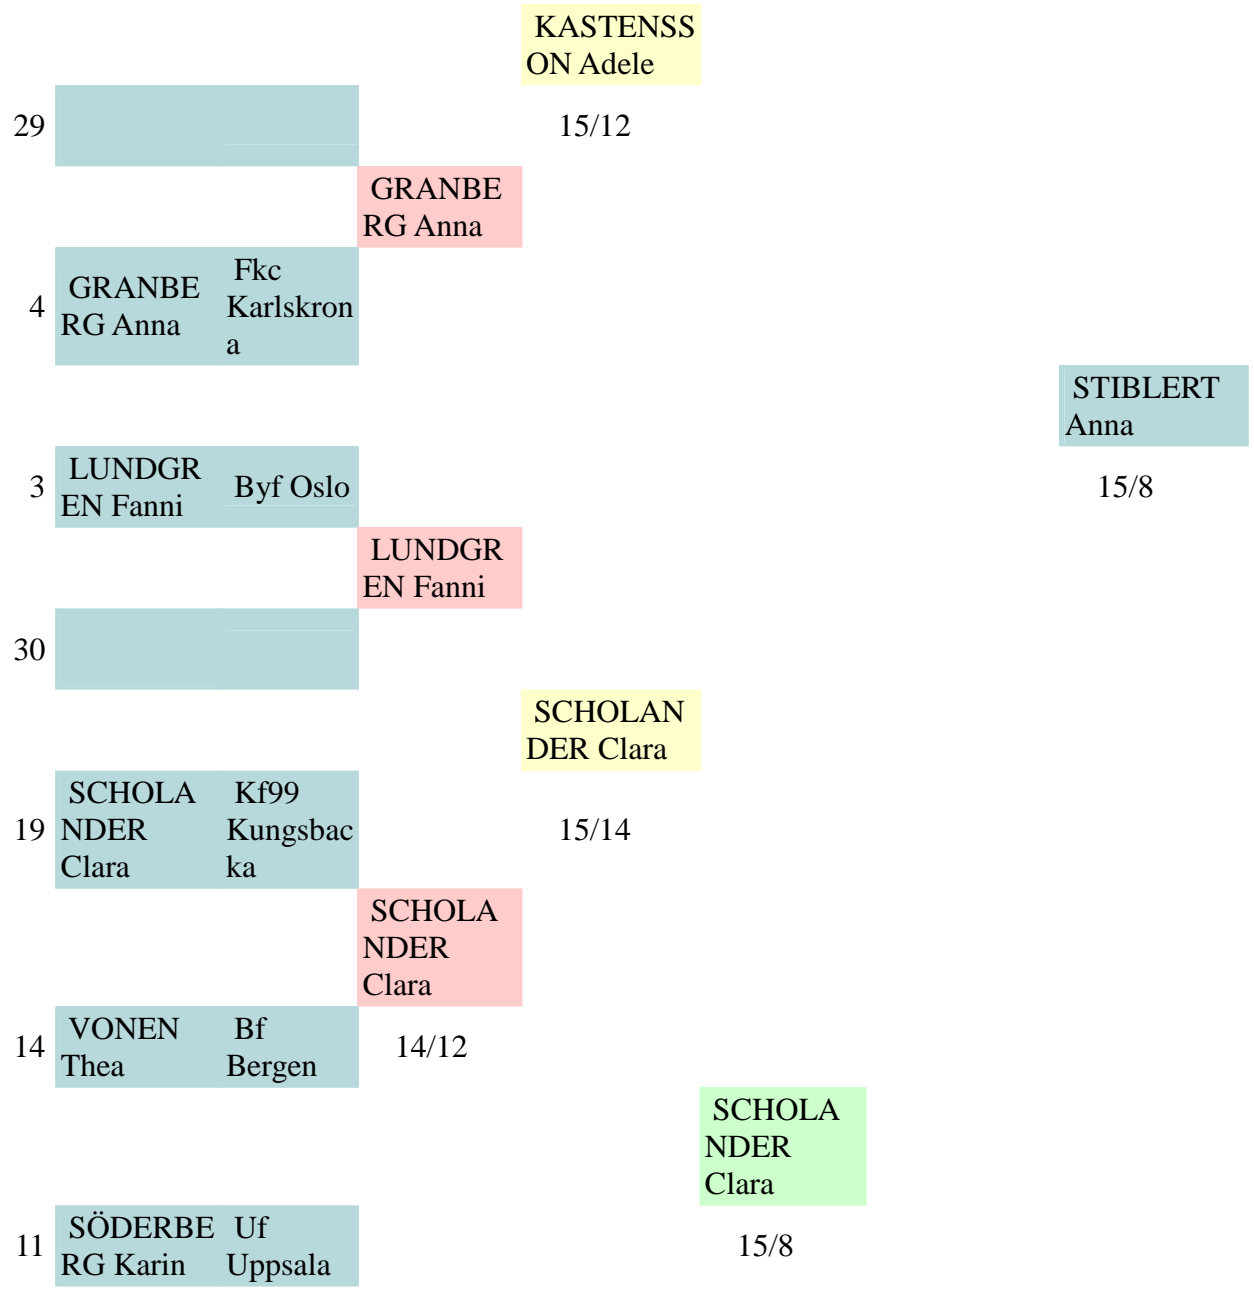

Ce document s'auto-actualise toutes les minutes, vous pouvez l'actualiser vous-même plus fréquemment

Kungsbacka Masters Juniorer Varja kvinna Kungsbacka

Ranking at the end of the poules

Ranking	Name	First name	Country	Club	Victory/match	Ind.	HS	Group
1	STIBLERT	Anna	SWE	GFK GOTEBOG	0,818	18	53	qualifier
2	OBERG	Katarina	SWE	ARA HELSINGBORG	0,800	20	48	qualifier
3	LUNDGREN	Fanni	NOR	BYF OSLO	0,727	13	49	qualifier
4	GRANBERG	Anna	SWE	FKC KARLSKRONA	0,727	13	46	qualifier
5	BENDIXEN	Julie	DEN	FKT OSTERBRO	0,727	8	46	qualifier
6	GOSSER-DUNCAN	Katja	SWE	FKC KARLSKRONA	0,700	7	45	qualifier
7	STEGEROED	Nicoline	NOR	BYF OSLO	0,600	8	40	qualifier
8	ERIKSSON	Ida	SWE	WFF OREBRO	0,545	6	47	qualifier
9	NAHTMAN	Evelina	SWE	DIF STOCKHOLM	0,545	5	43	qualifier
10	KAMINSKI	Maria	NOR	BYF OSLO	0,545	4	44	qualifier
11	SODERBERG	Karin	SWE	UF UPPSALA	0,545	3	47	qualifier
12	JOHNSSON	Annie	SWE	DIF STOCKHOLM	0,545	-6	38	qualifier
13	KASTENSSON	Adele	SWE	FFF STOCKHOLM	0,455	-1	39	qualifier
14	VONEN	Thea	NOR	BF BERGEN	0,455	-2	42	qualifier
15	INGLIS	Vivianne	SWE	UF UPPSALA	0,300	-7	34	qualifier
16	CLAUSEN	Lina	SWE	DIF STOCKHOLM	0,200	-19	27	qualifier
17	LU DEN	Emma	SWE	WFF OREBRO	0,100	-17	32	qualifier
18	VILHELMSEN	Terne Juul	DEN	FK VOJENS	0,091	-22	30	qualifier
19	SCHOLANDER	Clara	SWE	KF99 KUNGSBACKA	0,083	-31	27	qualifier

Kungsbacka Masters Juniorer Varja kvinna Kungsbacka

Tableau of 32

1	STIBLERT Anna	Gfk Göteborg			
			STIBLERT Anna		
32					
				STIBLERT Anna	
17	LUDÉN Emma	Wff Örebro		15/10	
			LUDÉN Emma		
16	CLAUSEN Lina	Dif Stockholm	15/8		
					STIBLERT Anna
9	NAHTMAN Evelina	Dif Stockholm		15/11	
			NAHTMAN Evelina		
24					
				ERIKSSON Ida	
25			15/11		