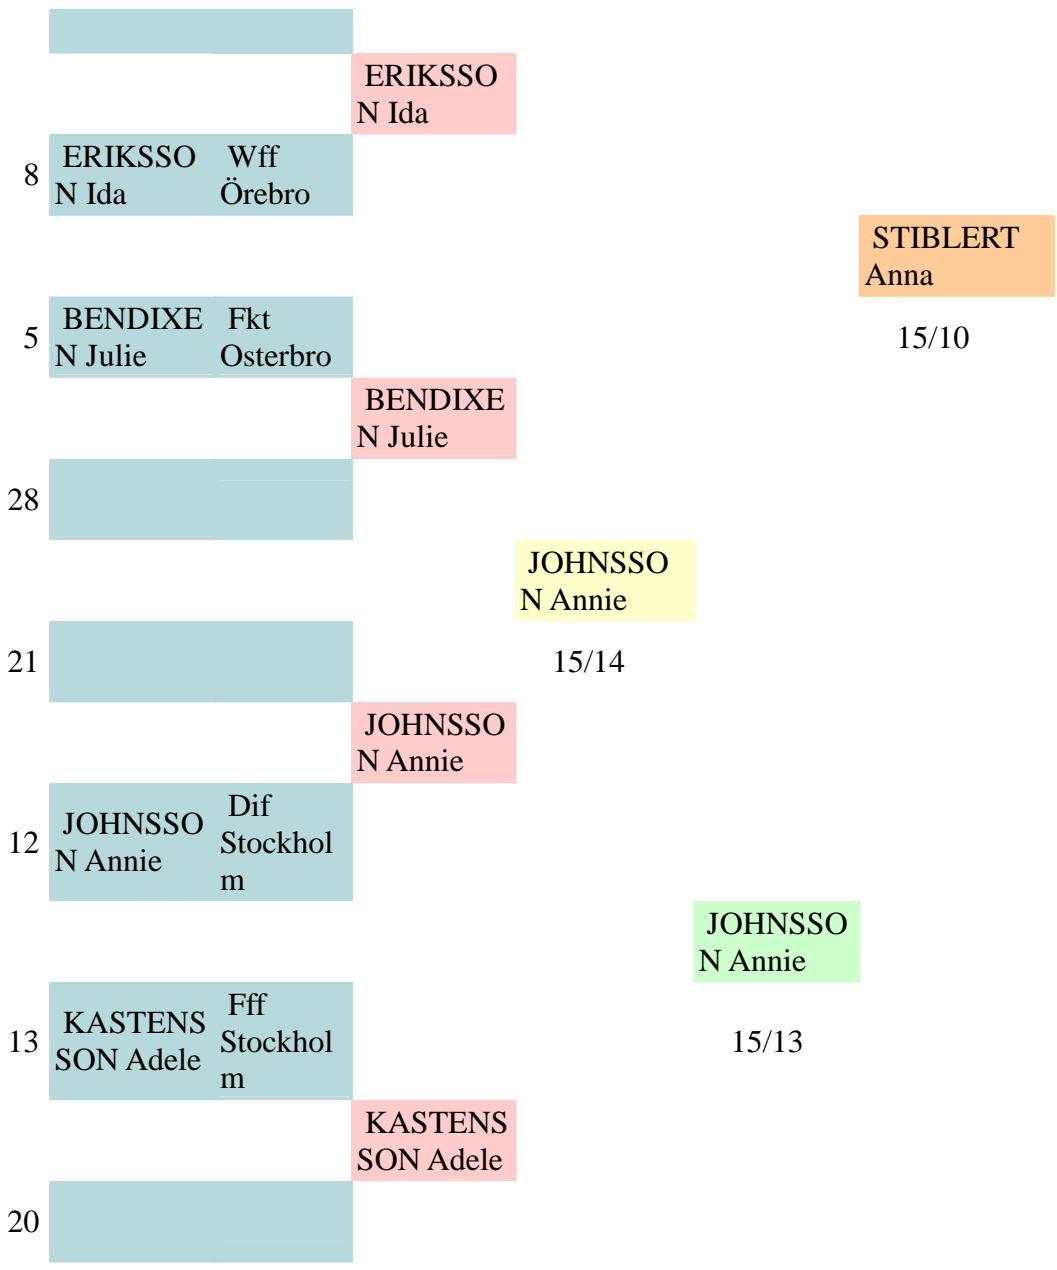

Ce document s'auto-actualise toutes les minutes, vous pouvez l'actualiser vous-même plus fréquemment

Kungsbacka Masters Juniorer Varja kvinna Kungsbacka

Ranking at the end of the poules

Ranking	Name	First name	Country	Club	Victory/match	Ind.	HS	Group
1	STIBLERT	Anna	SWE	GFK GOTEBOG	0,818	18	53	qualifier
2	OBERG	Katarina	SWE	ARA HELSINGBORG	0,800	20	48	qualifier
3	LUNDGREN	Fanni	NOR	BYF OSLO	0,727	13	49	qualifier
4	GRANBERG	Anna	SWE	FKC KARLSKRONA	0,727	13	46	qualifier
5	BENDIXEN	Julie	DEN	FKT OSTERBRO	0,727	8	46	qualifier
6	GOSSER-DUNCAN	Katja	SWE	FKC KARLSKRONA	0,700	7	45	qualifier
7	STEGEROED	Nicoline	NOR	BYF OSLO	0,600	8	40	qualifier
8	ERIKSSON	Ida	SWE	WFF OREBRO	0,545	6	47	qualifier
9	NAHTMAN	Evelina	SWE	DIF STOCKHOLM	0,545	5	43	qualifier
10	KAMINSKI	Maria	NOR	BYF OSLO	0,545	4	44	qualifier
11	SODERBERG	Karin	SWE	UF UPPSALA	0,545	3	47	qualifier
12	JOHNSSON	Annie	SWE	DIF STOCKHOLM	0,545	-6	38	qualifier
13	KASTENSSON	Adele	SWE	FFF STOCKHOLM	0,455	-1	39	qualifier
14	VONEN	Thea	NOR	BF BERGEN	0,455	-2	42	qualifier
15	INGLIS	Vivianne	SWE	UF UPPSALA	0,300	-7	34	qualifier
16	CLAUSEN	Lina	SWE	DIF STOCKHOLM	0,200	-19	27	qualifier
17	LU DEN	Emma	SWE	WFF OREBRO	0,100	-17	32	qualifier
18	VILHELMSEN	Terne Juul	DEN	FK VOJENS	0,091	-22	30	qualifier
19	SCHOLANDER	Clara	SWE	KF99 KUNGSBACKA	0,083	-31	27	qualifier

Kungsbacka Masters Juniorer Varja kvinna Kungsbacka

Tableau of 32

1	STIBLERT Anna	Gfk Göteborg			
			STIBLERT Anna		
32					
				STIBLERT Anna	
17	LUDÉN Emma	Wff Örebro		15/10	
			LUDÉN Emma		
16	CLAUSEN Lina	Dif Stockholm	15/8		
					STIBLERT Anna
9	NAHTMAN Evelina	Dif Stockholm		15/11	
			NAHTMAN Evelina		
24					
				ERIKSSON Ida	
25			15/11		