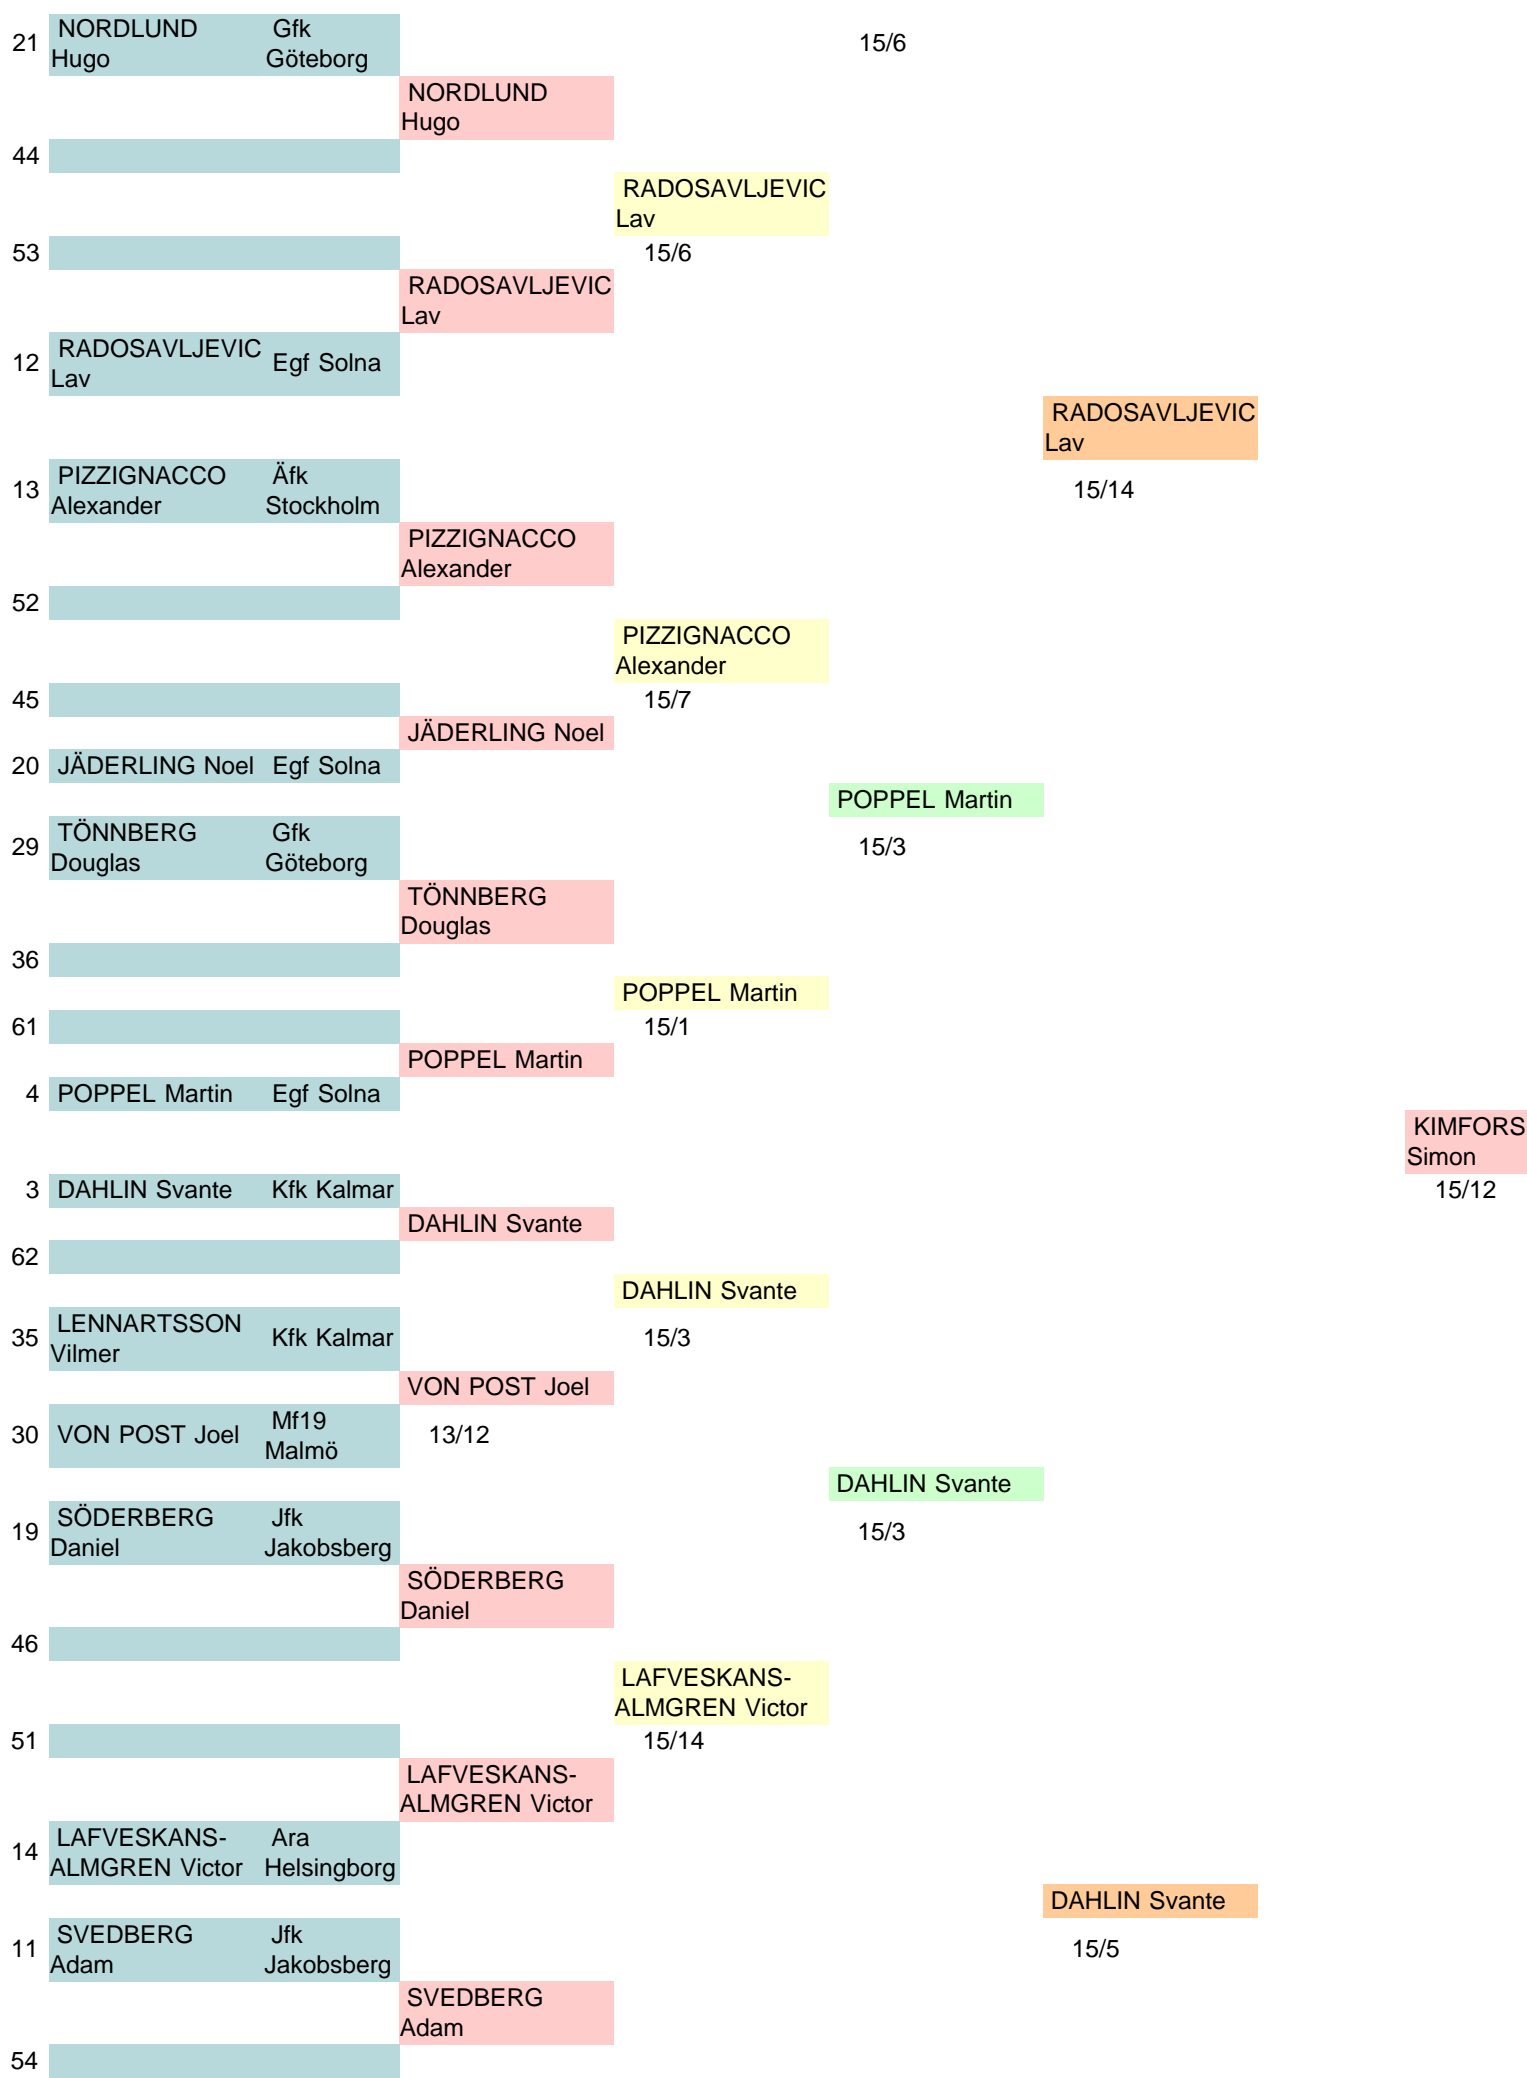

43			WESTESSON Malte	9/8	
22	WESTESSON Malte	Gfk Göteborg			
27	WESTESSON Lave	Gfk Göteborg	WESTESSON Lave		WIDÉN Albin 15/10
38					
59				WIDÉN Albin 15/5	
6	WIDÉN Albin	Egf Solna	WIDÉN Albin		
7	PERSSON Casper	Fkt Kobenhavn	PERSSON Casper		KIMFORS Simon 15/6
58					
39				PERSSON Casper 15/5	
26	SWENZÉN David	Äfk Stockholm	SWENZÉN David		PERSSON Casper 15/13
23	GRAAF Isac	Kfk Kalmar	GRAAF Isac		
42					
55				GYLLENSPETZ MUNRO William 15/7	
10	GYLLENSPETZ MUNRO William	Gfk Göteborg	GYLLENSPETZ MUNRO William		KIMFORS Simon 15/6
15	AHLSTEDT Eimer	Gfk Göteborg	AHLSTEDT Eimer		
50					
47				AHLSTEDT Eimer 15/13	
18	ISAKSSON Hugo	Äfk Stockholm	ISAKSSON Hugo		
31	WINGREN Niklas	Jfk Jakobsberg	WINGREN Niklas		KIMFORS Simon 15/6
34	VIBERUD John	Gfk Göteborg	15/3		
63				KIMFORS Simon 15/1	
2	KIMFORS Simon	Gfk Göteborg	KIMFORS Simon