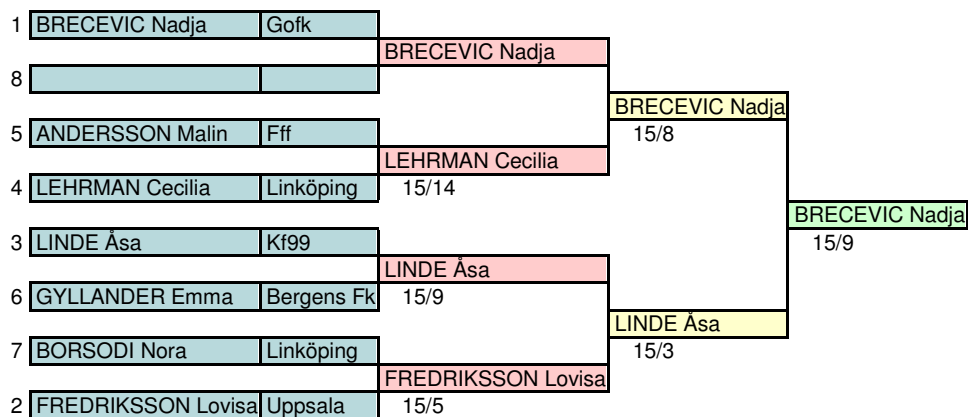

Örebro Masters 2009

Värja yngre ungdom

Ranking efter poulerna (gemensam damer/herrar)

Rank	Namn	Förnamn	Land	Klubb	Seger/match	Ind.	Us	Grupp
1	ISLAS-FLYGARE	Linus		UPPSALA	10/10	33	50	Kvalificerad
2	KIMFORS	Anton		GFK	8/8	27	40	Kvalificerad
3	GUSTAVSSON	Valentin		KF99	9/10	26	49	Kvalificerad
4	HÖGBERG	David		GOFK	7/8	23	39	Kvalificerad
5	DEIJENFELT	Tobias		KF99	7/8	15	36	Kvalificerad
6	BRECEVIC	Nadja		GOFK	8/10	22	47	Kvalificerad
7	SOLBERG	Christoffer		WFF	6/9	11	39	Kvalificerad
8	FREDRIKSSON	Lovisa		UPPSALA	5/8	5	33	Kvalificerad
9	SVERKER	Sebastian		UPPSALA	5/9	5	39	Kvalificerad
10	STEINBOCK	Simon		UPPSALA	5/9	3	33	Kvalificerad
11	MANCEWICZ	Bartolomiej		GOFK	5/9	2	31	Kvalificerad
12	LINDE	Åsa		KF99	4/9	-1	33	Kvalificerad
13	ERIKSEN	Ulrik		BERGENS FK	4/10	3	39	Kvalificerad
14	ROEMPKE	Claes-Johan		NYKÖPING	4/10	-6	35	Kvalificerad
15	LEHRMAN	Cecilia		LINKÖPING	3/9	-12	26	Kvalificerad
16	ANDERSSON	Malin		FFF	3/10	-14	27	Kvalificerad
17	GYLLANDER	Emma		BERGENS FK	2/8	-12	22	Kvalificerad
18	FURUBJELKE	Gustav		WFF	2/9	-8	29	Kvalificerad
19	PETTERSSON	Tobias		WFF	1/9	-22	22	Kvalificerad
20	BORSODI	Nora		LINKÖPING	1/9	-29	13	Kvalificerad
21	GAWELL	Ludvig		WFF	1/10	-35	13	Kvalificerad
22	SKOGSBERG	Richard		WFF	0/9	-36	9	Kvalificerad

Värja yngre ungdom damer