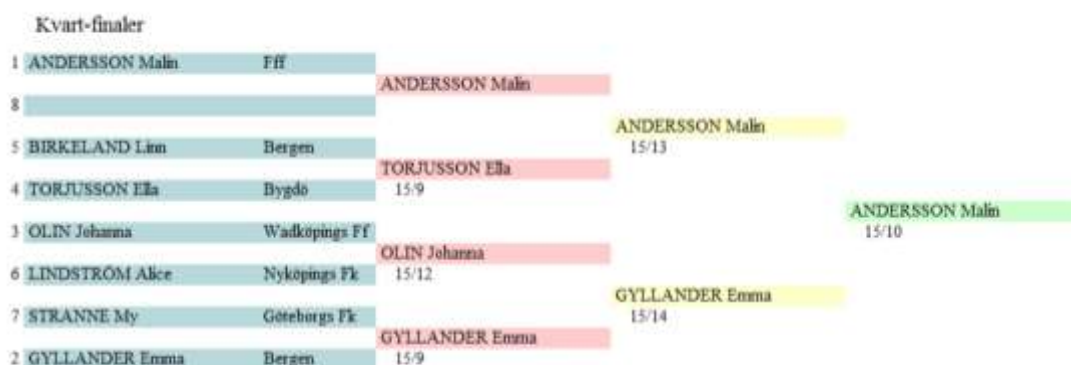

Overall ranking

Ranking	Namn	Förnamn	Land	Klubb
1	ANDERSSON	Malin	SWE	FFF
2	GYLLANDER	Emma	NOR	BERGEN
3	OLIN	Johanna	SWE	WADKÖPINGS FF
3	TORJUSSON	Ella	NOR	BYGDÖ
5	BIRKELAND	Linn	NOR	BERGEN
6	LINDSTRÖM	Alice	SWE	NYKÖPINGS FK
7	STRANNE	My	SWE	GÖTEBORGS FK

Document Engarde - 2010-10-10 19:24:41

Document Engarde - 2010-10-09 13:42:32