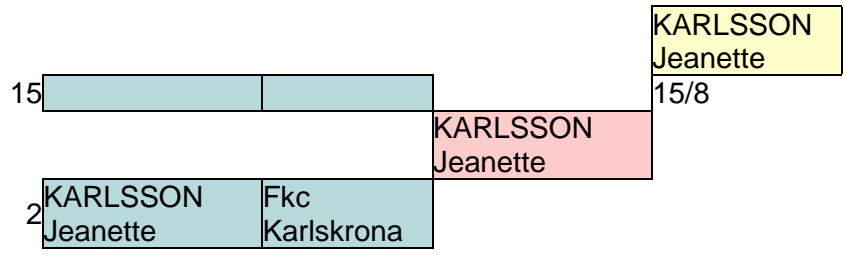

MUSKETÖRTRÄFFEN 2011

VÄRJA DAMER SENIORER

Resultat

Plac	Namn	Förnamn	Nation	Klubb
1	KARLSSON	Jeanette	SWE	FKC KARLSKRONA
2	ÄSTRÖM	Nina	SWE	ARA HELSINGBORG
3	LARSSON	Sara	SWE	FKC KARLSKRONA
3	NORBERG	Agnes	SWE	LFK LINKÖPING
5	GRANBERG	Anna	SWE	FKC KARLSKRONA
6	PETTERSSON	Tove	SWE	FKC KARLSKRONA
7	ÄKERSTRÖM	Sara	SWE	SSIF STOCKHOLM
8	KEMBRING	Linda	SWE	FKC KARLSKRONA
9	BROSGÅRD	Jennifer	SWE	FKC KARLSKRONA