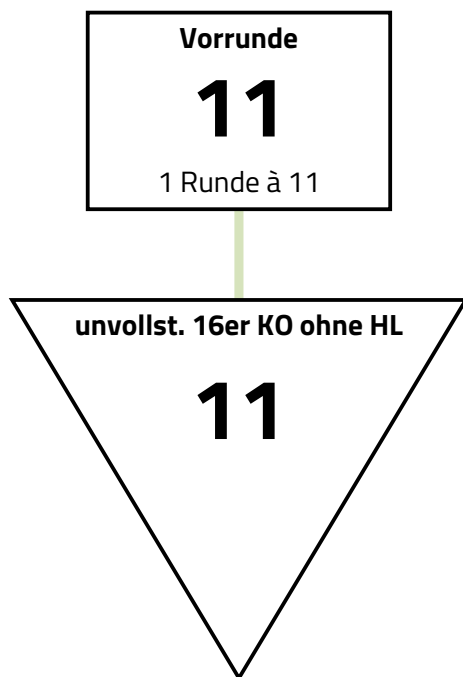

Modus

Vorrunde mit 11 > unvollständiges 16er KO ohne Hoffnungslauf

Vereinszugehörigkeit wird in der Vorrunde beachtet. In der Direktausscheidung wird nicht nach Vereinszugehörigkeit verschoben. Der dritte Platz wird nicht ausgefochten.