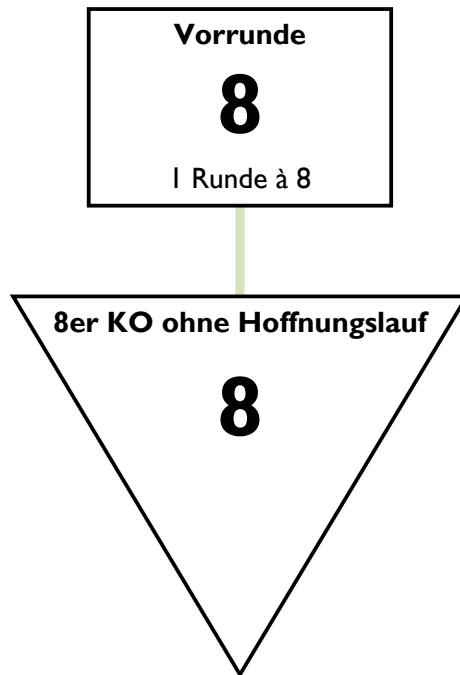

Modus Damendegen Aktive+Senioren

Vorrunde mit 8 > 8er KO

Vereinszugehörigkeit wird in der Vorrunde beachtet. In der Direktausscheidung wird nicht nach Vereinszugehörigkeit verschoben. In den Hoffnungsläufen werden Wiederholungsgefechte vermieden. Der dritte Platz wird nicht ausgefochten.

Es erfolgt eine getrennte Wertung für Senioren und Aktive.