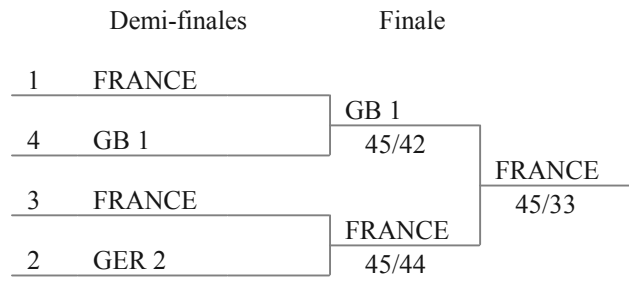

Classement général (ordre des rangs - 16 équipes)

rg	nom	club	nation
1	FRANCE 1		
2	GB 1		
3	FRANCE 2		
3	GER 2		
5	GER 1		
6	GER 5		
7	GER 4		
8	STRASBOURG		
9	ROUMANIE		
10	MEYLAN 1		FR
11	THIONVILLE		
12	GER 3		
13	ST PETERSBOUR		
14	GB 2		GB
15	THONON		
16	ORLEANS