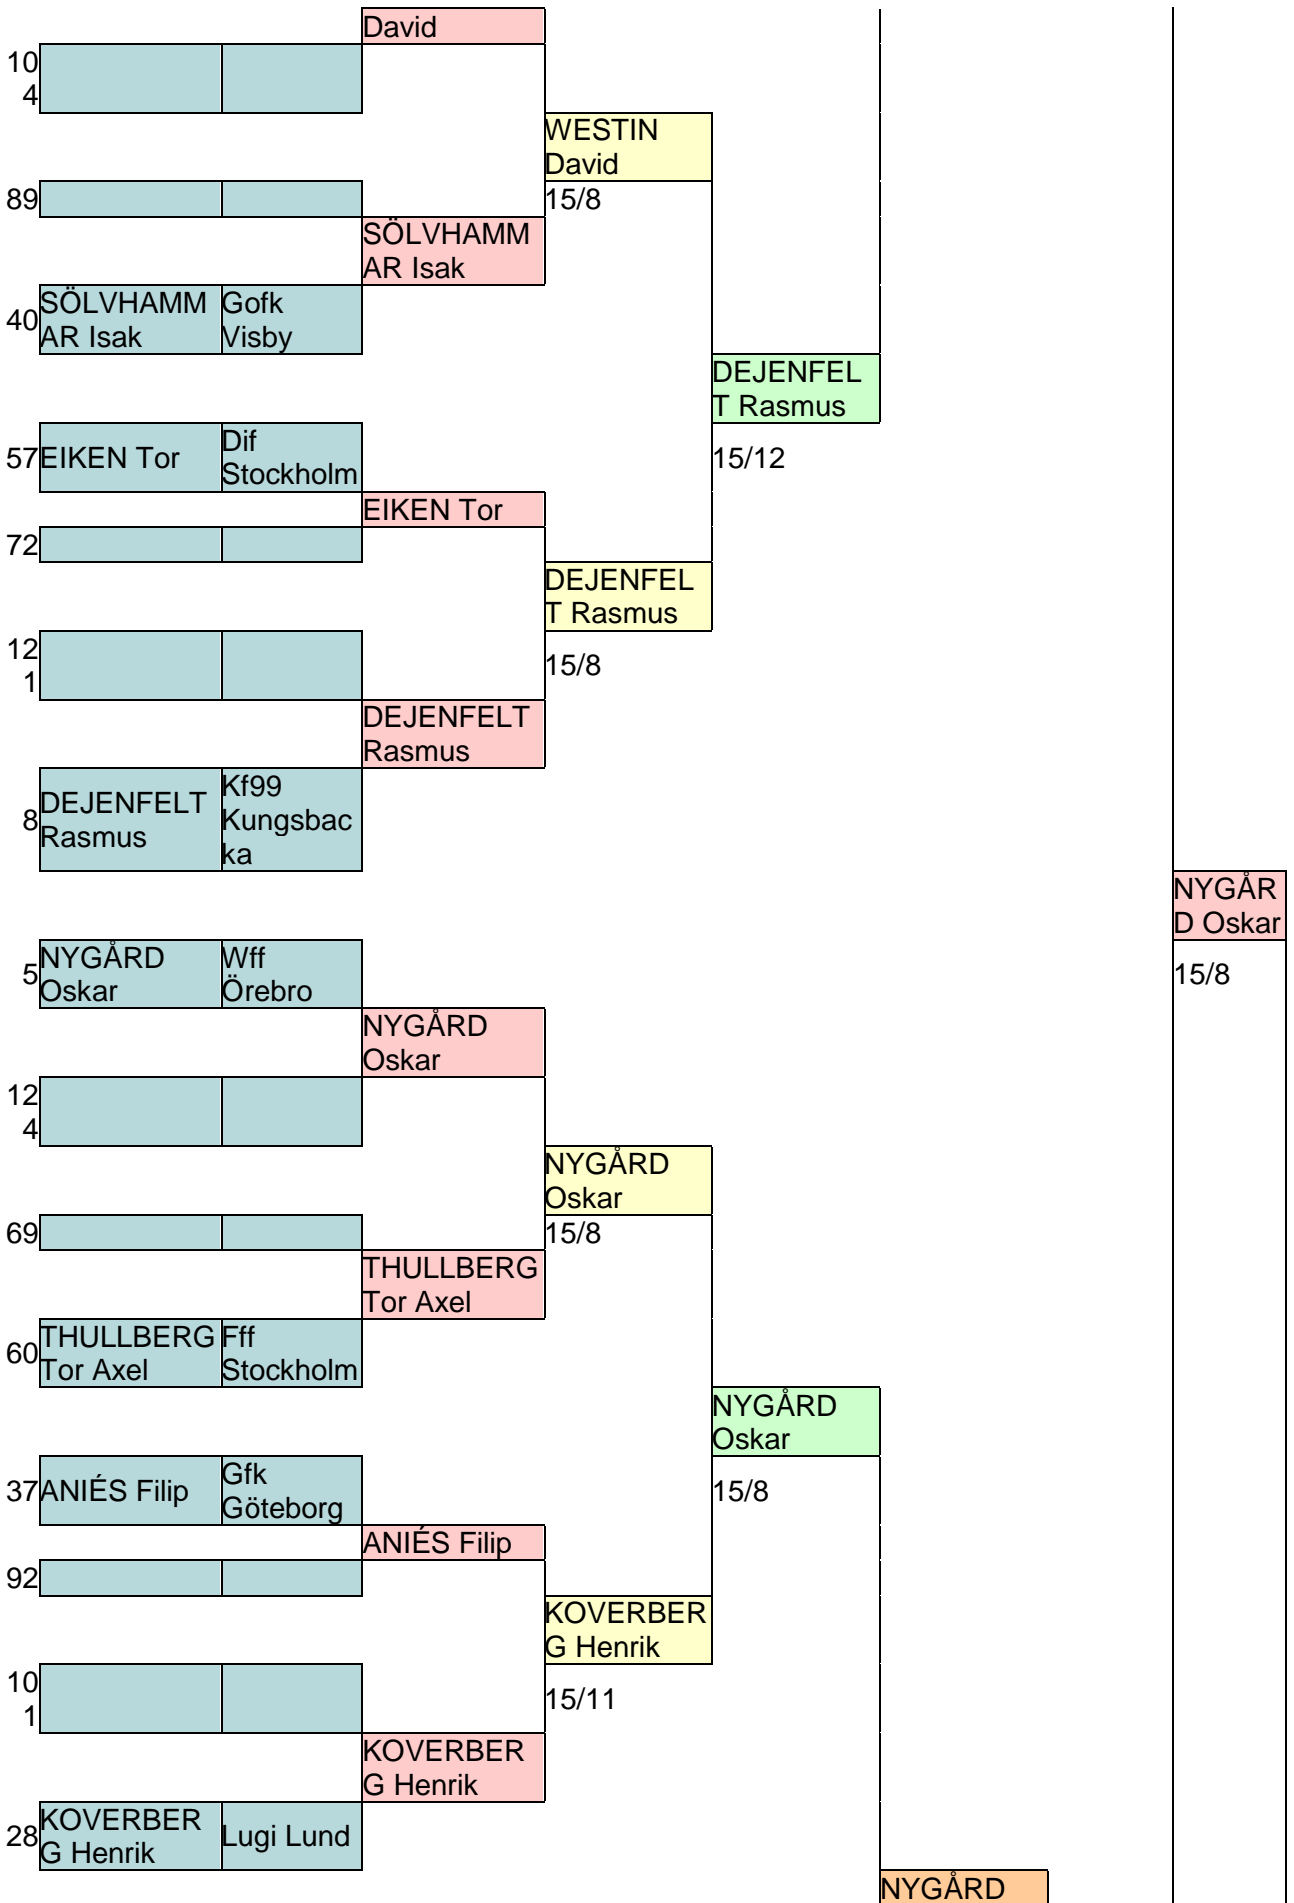

21	STEINBOCK Daniel	Uf Uppsala	STEINBOCK Daniel		Oskar	15/14
10				STEINBOCK Daniel		
8						
85				STEINBOCK Daniel		
						15/6
44	ERIKSSON Oliver	Fff Stockholm	ERIKSSON Oliver		STEINBOCK Daniel	
53	FOLDE Niklas	Wff Örebro	FOLDE Niklas			15/9
76				DAHNBERG Michael		
11						15/11
7				DAHNBERG Michael		
12	DAHNBERG Michael	Uf Uppsala				
13	JUNGKVIST Martin	Dif Stockholm	JUNGKVIST Martin			NYGÅRD Oskar
11						15/10
6				JUNGKVIST Martin		
77						15/12
52	ERICSON Henrik	Fff Stockholm	ERICSON Henrik		CRUZ Roberto	
45	WESTHOLM Jacob	Gfk Göteborg	WESTHOLM Jacob			15/14
84				CRUZ Roberto		
10						15/8
9