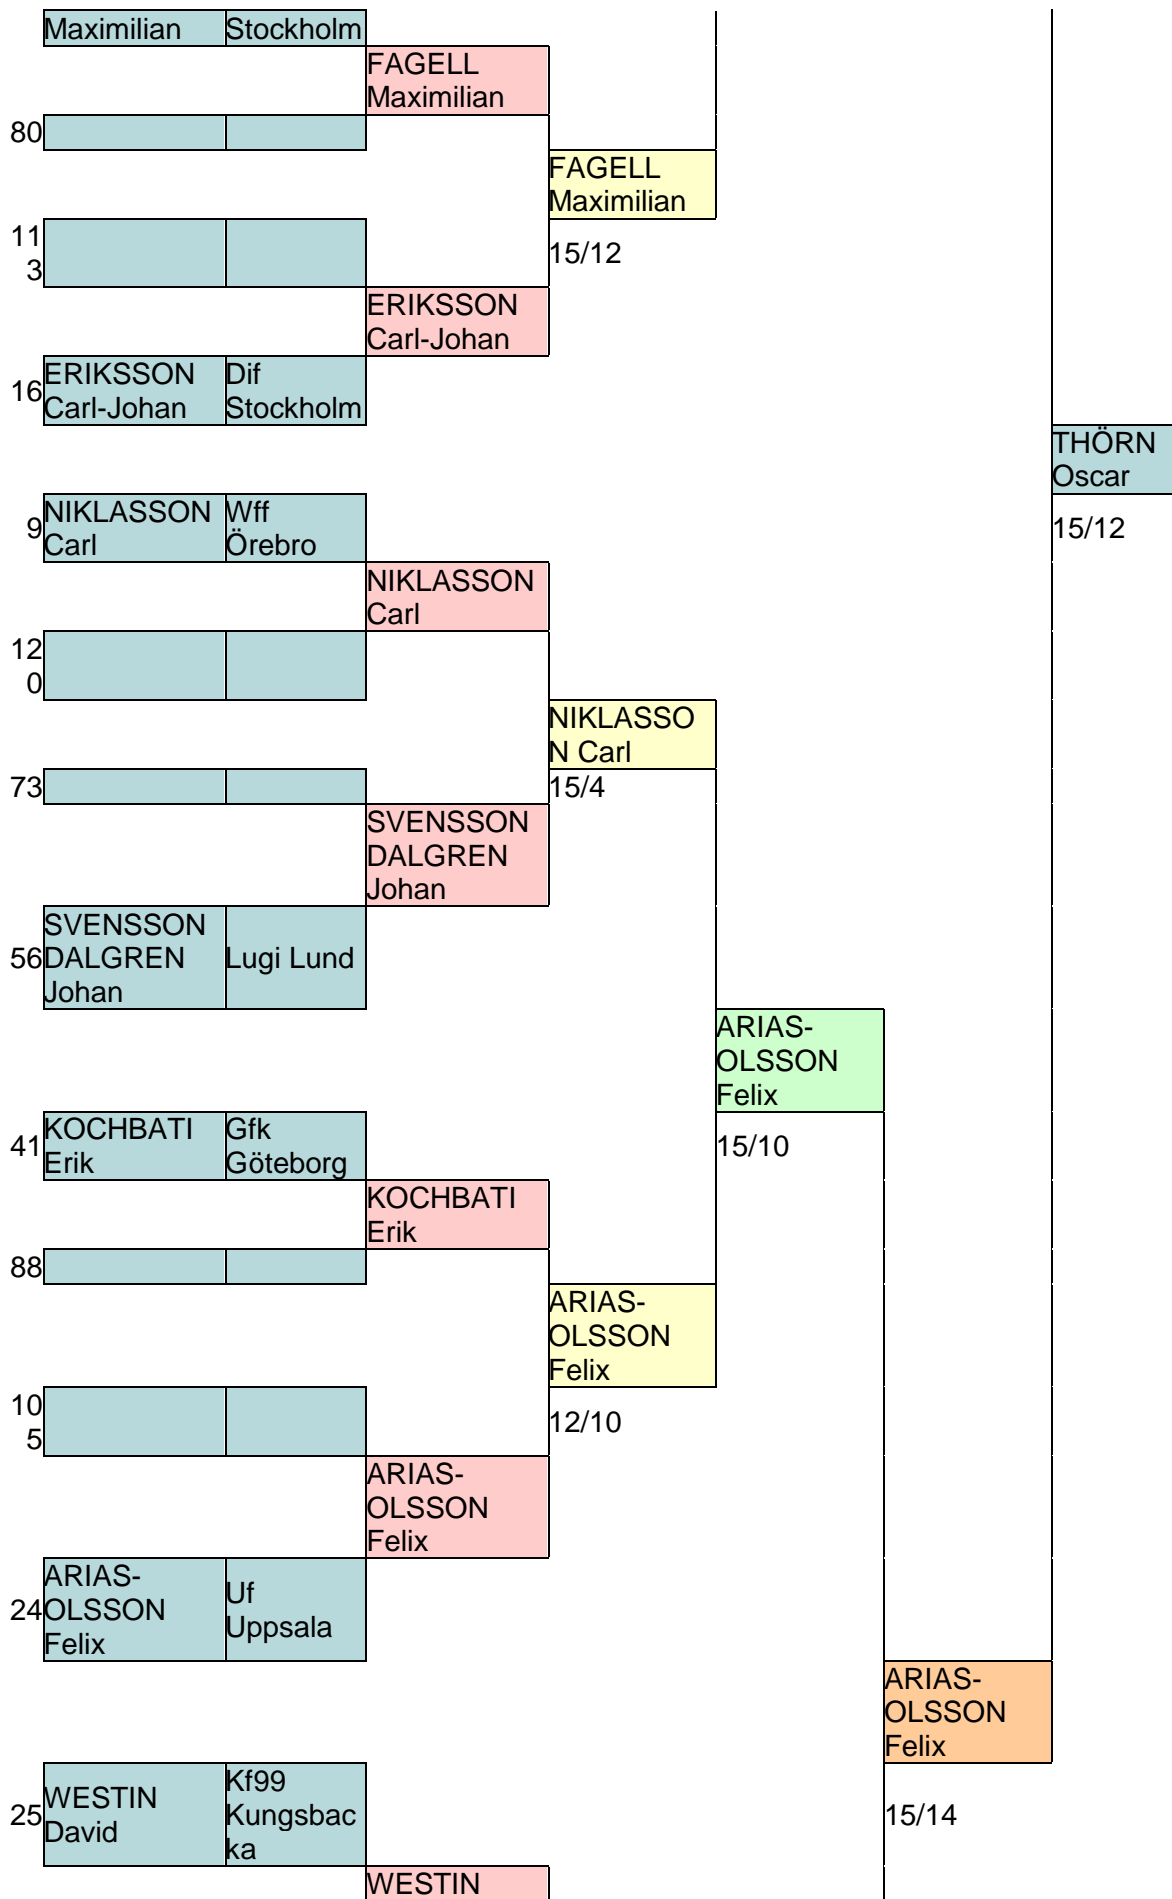

USM 2011

VÄRJA HERRAR KADETTER

Tablå med 128

1	RIZELL Simon	Gfk Göteborg				
			RIZELL Simon			
12					RIZELL Simon	
8						
65	TVEDE- MÖLLER Christopher	Yfk Ystad			15/6	
			MALMBERG Gustaf Erik			
64	MALMBERG Gustaf Erik	Lugi Lund	15/4			
					THÖRN Oscar	
33	BLADIN Jonathan	Egf Solna			15/14	
			BLADIN Jonathan			
96					THÖRN Oscar	
					15/5	
97			THÖRN Oscar			
32	THÖRN Oscar	Wff Örebro				
					THÖRN Oscar	
17	ANDERSSO N Edvin	Gofk Visby			15/11	
			ANDERSSO N Edvin			
11					SCHÜTZ Lukas	
2					15/12	
81			SCHÜTZ Lukas			
48	SCHÜTZ Lukas	Uf Uppsala				
					FAGELL Maximilian	
49	FAGELL	Fff			15/12