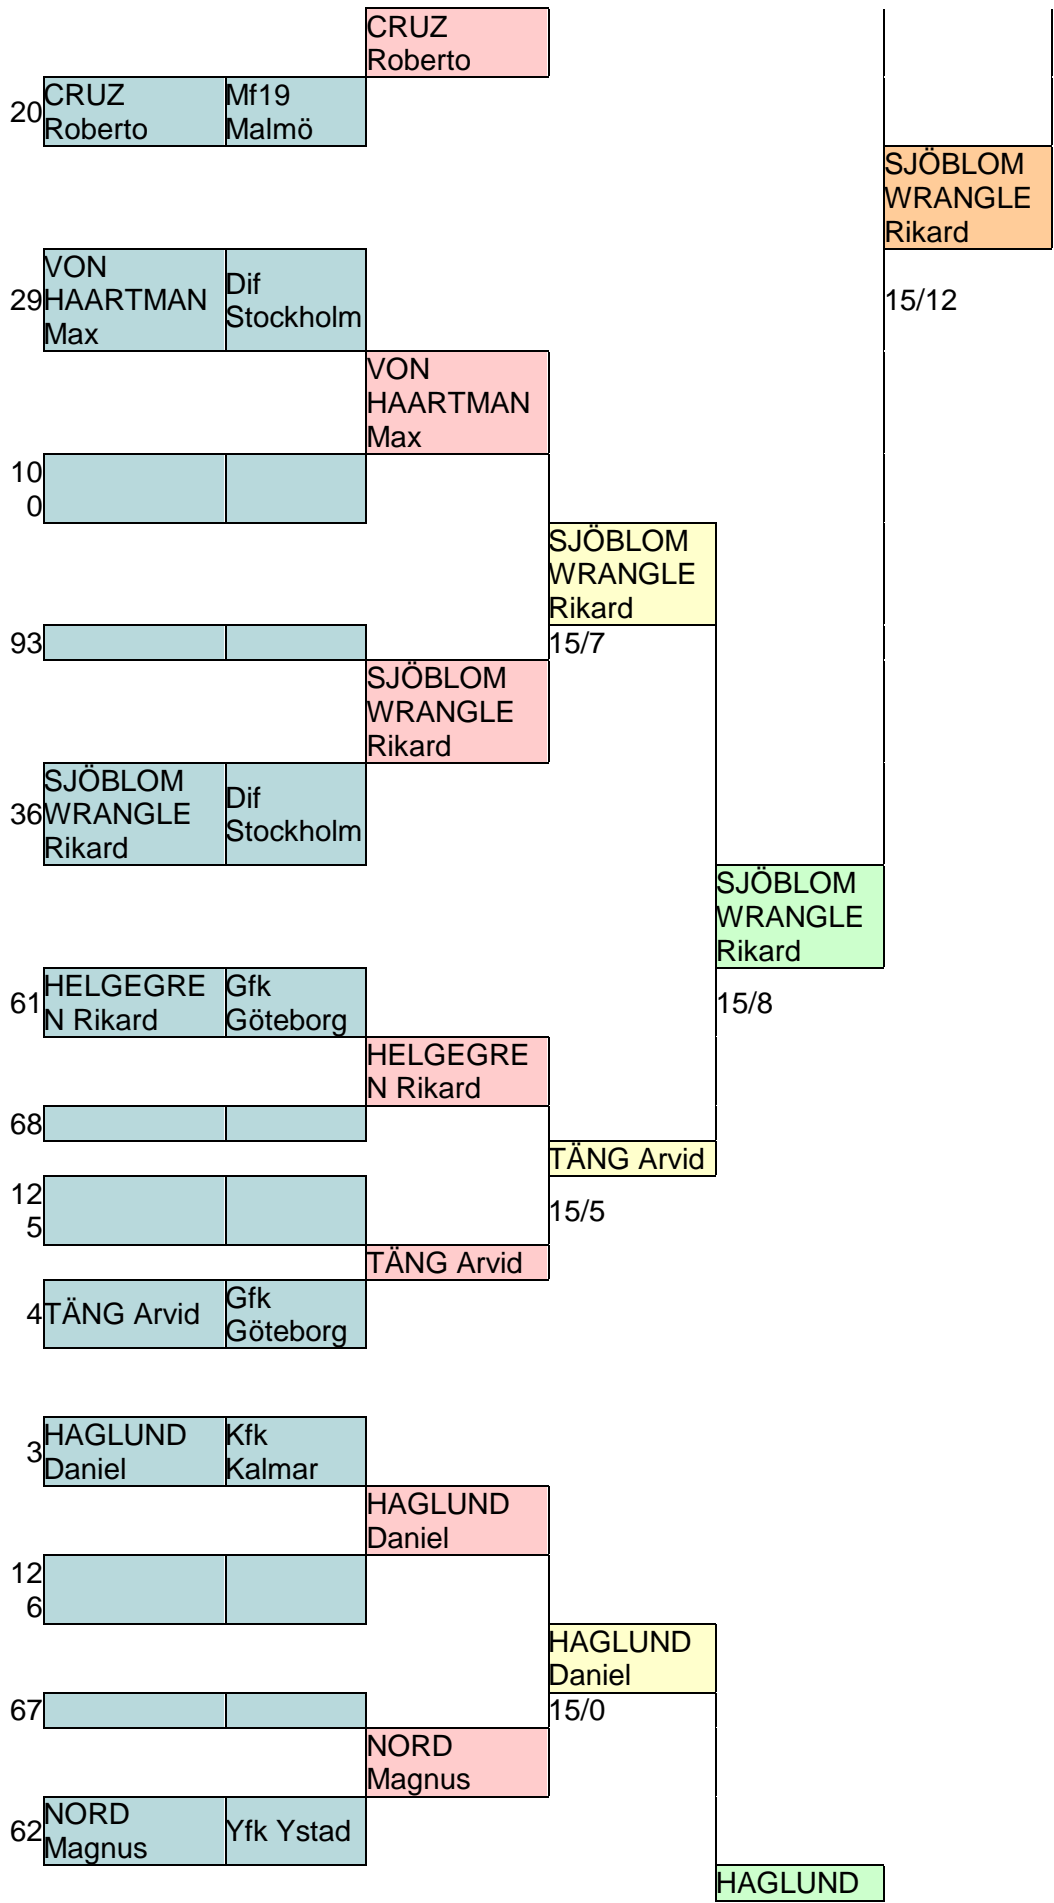

21	STEINBOCK Daniel	Uf Uppsala	STEINBOCK Daniel		Oskar	15/14
10				STEINBOCK Daniel		
8						
85				STEINBOCK Daniel		
						15/6
44	ERIKSSON Oliver	Fff Stockholm	ERIKSSON Oliver		STEINBOCK Daniel	
53	FOLDE Niklas	Wff Örebro	FOLDE Niklas			15/9
76				DAHNBERG Michael		
11						15/11
7				DAHNBERG Michael		
12	DAHNBERG Michael	Uf Uppsala				
13	JUNGKVIST Martin	Dif Stockholm	JUNGKVIST Martin			NYGÅRD Oskar
11						15/10
6				JUNGKVIST Martin		
77						15/12
52	ERICSON Henrik	Fff Stockholm	ERICSON Henrik		CRUZ Roberto	
45	WESTHOLM Jacob	Gfk Göteborg	WESTHOLM Jacob			15/14
84				CRUZ Roberto		
10						15/8
9						

NYGÅR
D Oskar

15/13