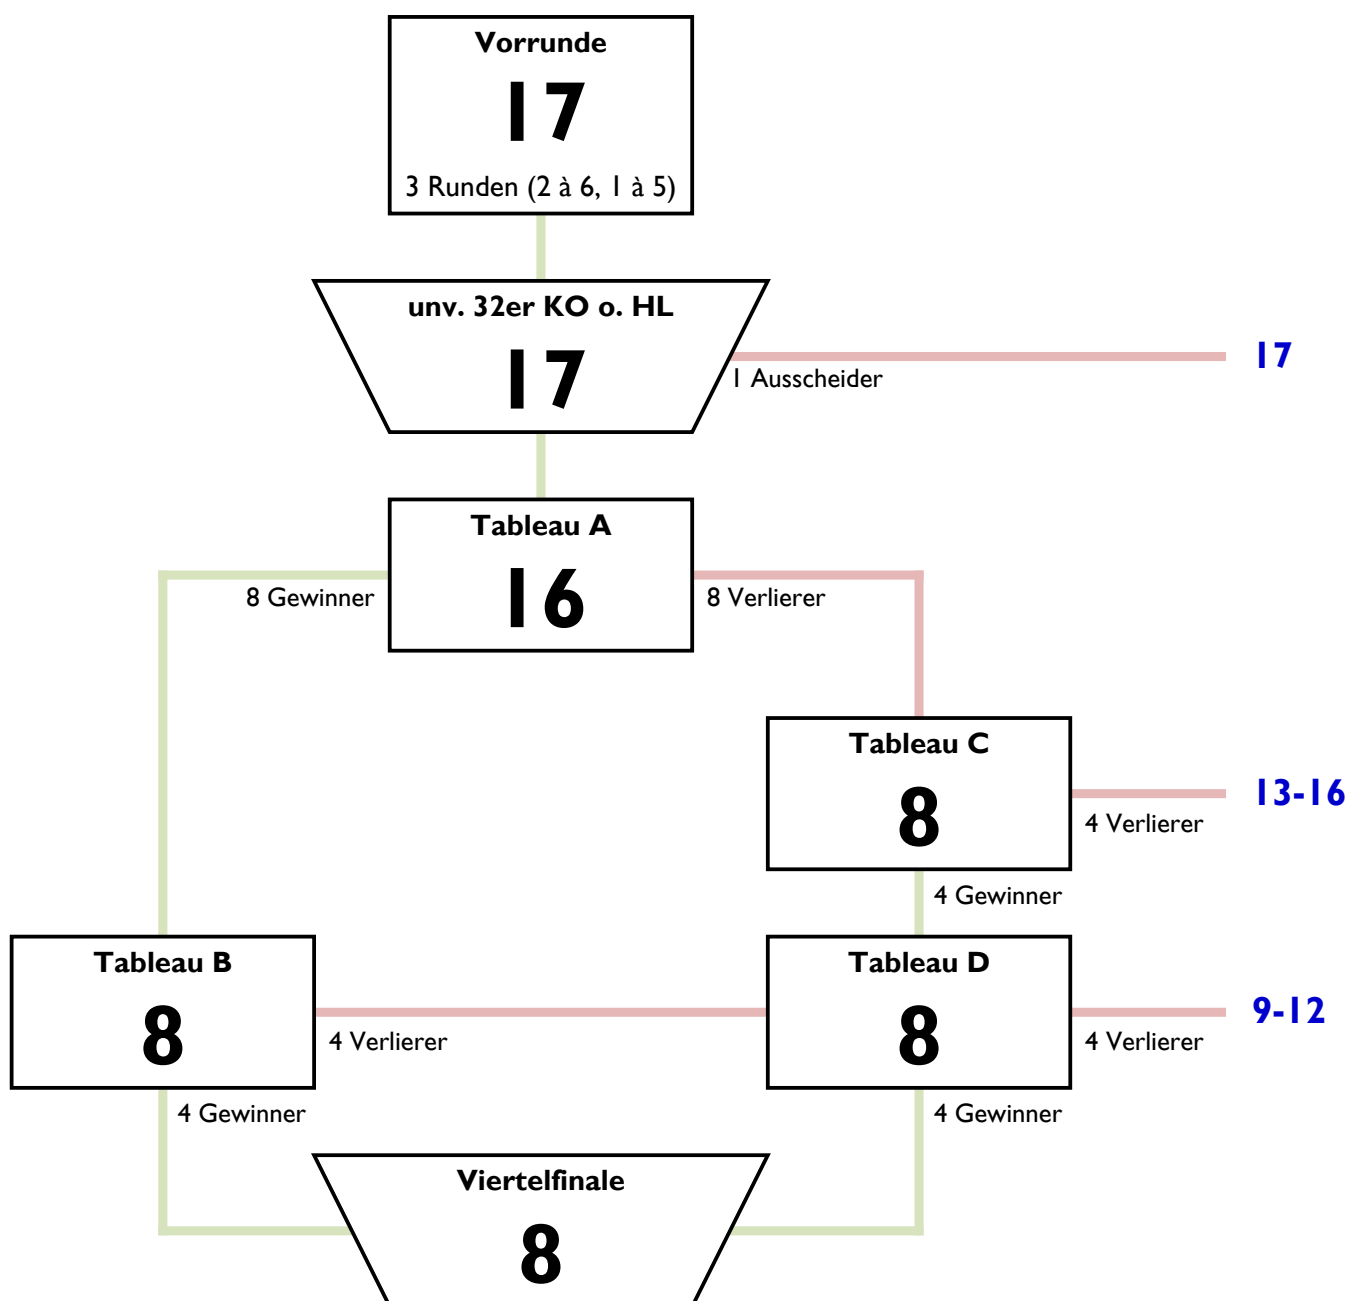

Modus Damenflorett Schüler 2002

VR 17 > unv. 32er KO o. HL > 16er KO mit HL

Der Wettbewerb wird nach den Schülerranglisten der LFV gesetzt. Vereinszugehörigkeit wird in der Vorrunde beachtet. In der Direktausscheidung wird nicht nach Vereinszugehörigkeit verschoben. In den Hoffnungsläufen werden Wiederholungsgefechte vermieden. Der dritte Platz wird nicht ausgefochten.