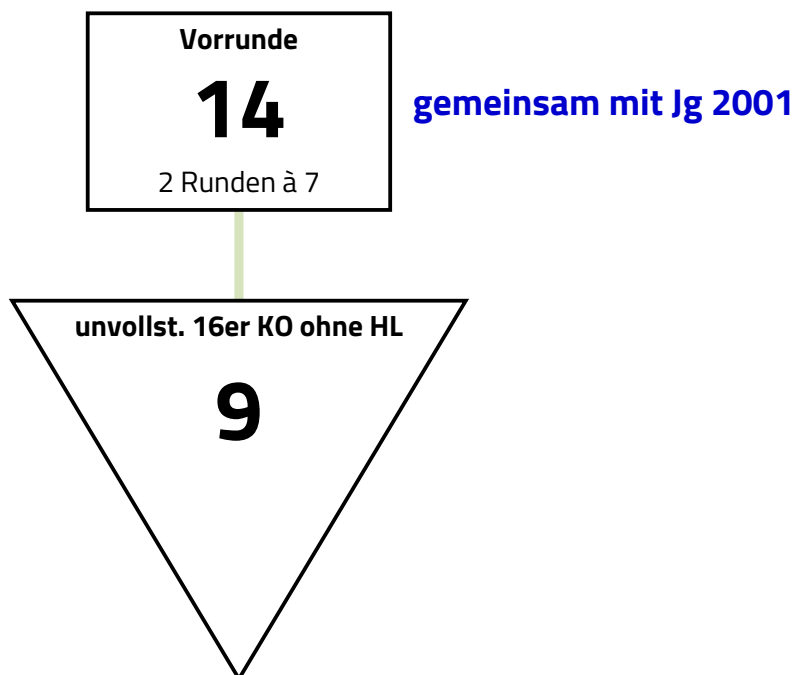

6. Merck-Jugendpokal, Darmstadt

Damenflorett B-Jugend Jg 2002

15. Februar 2015

Modus

Vorrunde mit 14 > unvollständiges 16er KO ohne Hoffnungslauf

Vereinszugehörigkeit wird in der Vorrunde beachtet. In der Direktausscheidung wird nicht nach Vereinszugehörigkeit verschoben. Der dritte Platz wird nicht ausgefochten.

Die Vorrunden werden gemeinsam mit Jg 2001 ausgetragen.