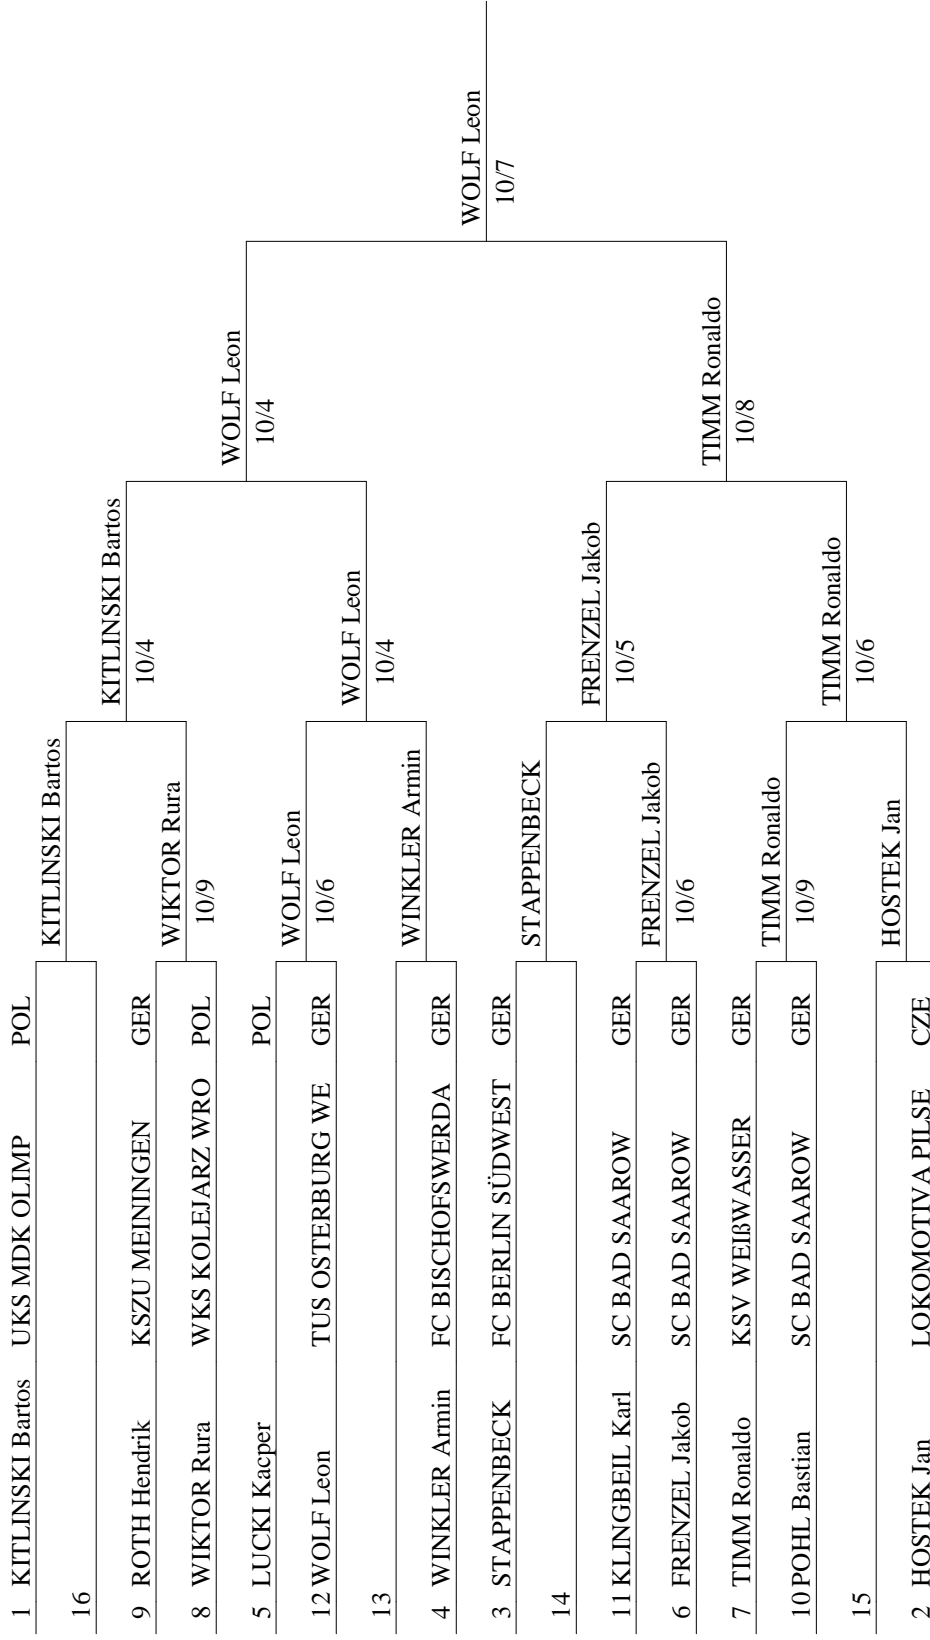

Mittleuropäische Meisterschaften 2015

Herrendegen

Schüler 2003

Bautzen, 11.04.2015

Direktausscheidung mit 16

Mitteleuropäische Meisterschaften 2015

Herrendegen

Schüler 2003