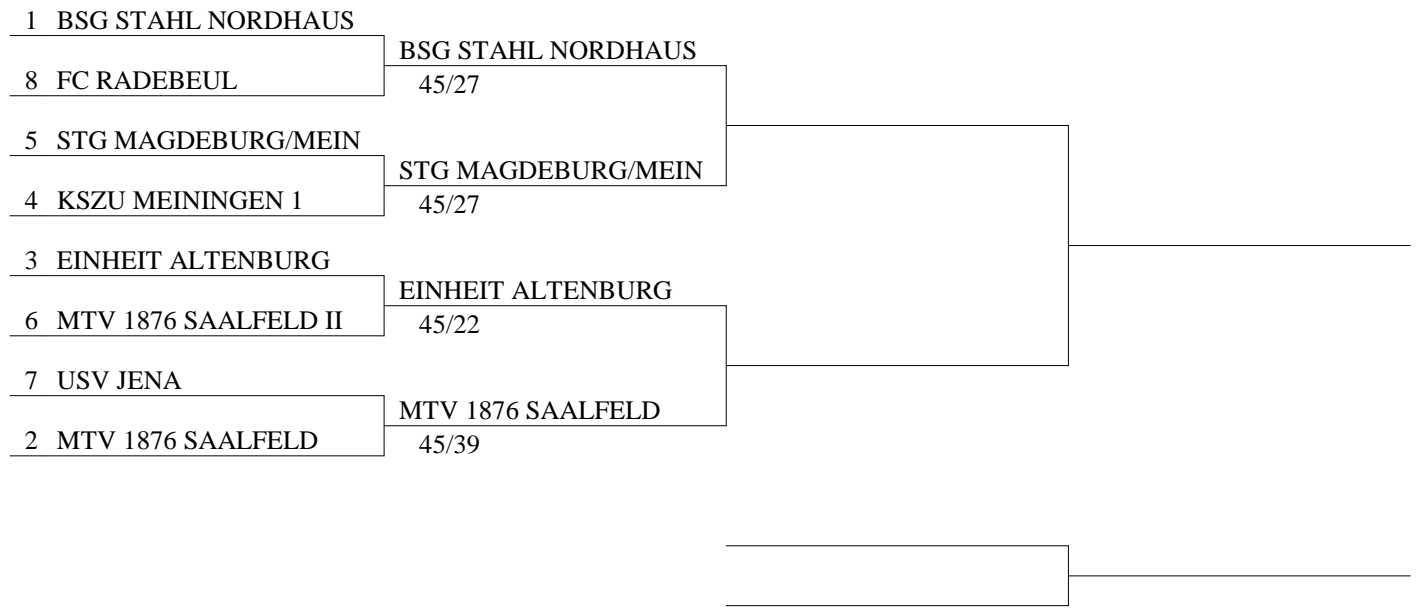

Mannschaft (alle, alphabetisch - 8)

Name	RIPI	Verein
BSG STAHL NORDHAUSEN	1	BSG STAHL NORDHAUSEN
EINHEIT ALTENBURG	4	EINHEIT ALTENBURG
FC RADEBEUL	8	FECHTCLUB RADEBEUL
KSZU MEININGEN 1	4	KSZU MEININGEN
MTV 1876 SAALFELD	2	MTV SAALFELD
MTV 1876 SAALFELD II	6	MTV SAALFELD
STG MAGDEBURG/MEININGEN	5	USC MAGDEBURG
USV JENA	7	USV JENA

Viertelfinale