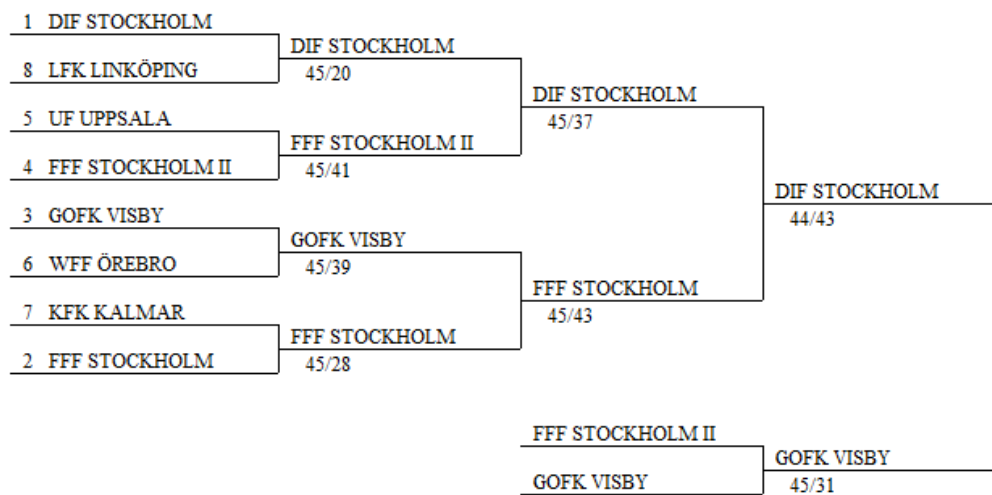

Fencers (all, structured order - 26)

name and first name	team
BRECEVIC Nadja	GOFK VISBY
KARLSSON Ebba	GOFK VISBY
WILLEMO Josefine	GOFK VISBY
WRAMNER Natalie	GOFK VISBY
BORSODI Nora	LFK LINKÖPING
LEHRMAN Cecilia	LFK LINKÖPING
WAGNE Anna	LFK LINKÖPING
ERIKSSON Agnes	WFF ÖREBRO
LUDEÉN Emma	WFF ÖREBRO
OLIN Johanna	WFF ÖREBRO
ASP Julia	DIF STOCKHOLM
LÖFGREN Sonja	DIF STOCKHOLM
MUMM Emelie	DIF STOCKHOLM
GORDON ACHOUR Alina	FFF STOCKHOLM
LINDGREN Julia	FFF STOCKHOLM
MÅRTENSSON Elvira	FFF STOCKHOLM
ERIKSSON WIITA Frida	FFF STOCKHOLM II
HEDBERG Jenny	FFF STOCKHOLM II
NIKLASDOTTER Ebba	FFF STOCKHOLM II
AKTHAGEN Viktoria	KFK KALMAR
HANSSON Kristina	KFK KALMAR
HANSSON Sofia	KFK KALMAR
TURFORS Johanna	KFK KALMAR
HATZ Fiona	UF UPPSALA
RASMUSSEN Linn	UF UPPSALA
WESSLÉN Elin	UF UPPSALA

Quarter-finals

Tableau 5-8 de 4

1	LFK LINKÖPING		
4	UF UPPSALA	UF UPPSALA 45/27	
3	WFF ÖREBRO		UF UPPSALA 45/31
2	KFK KALMAR	WFF ÖREBRO 45/39	
		LFK LINKÖPING	
		KFK KALMAR	LFK LINKÖPING 45/30

Overall ranking (ordered by ranking)

ranking	name
1	DIF STOCKHOLM
2	FFF STOCKHOLM
3	GOFK VISBY
4	FFF STOCKHOLM II
5	UF UPPSALA
6	WFF ÖREBRO
7	LFK LINKÖPING
8	KFK KALMAR