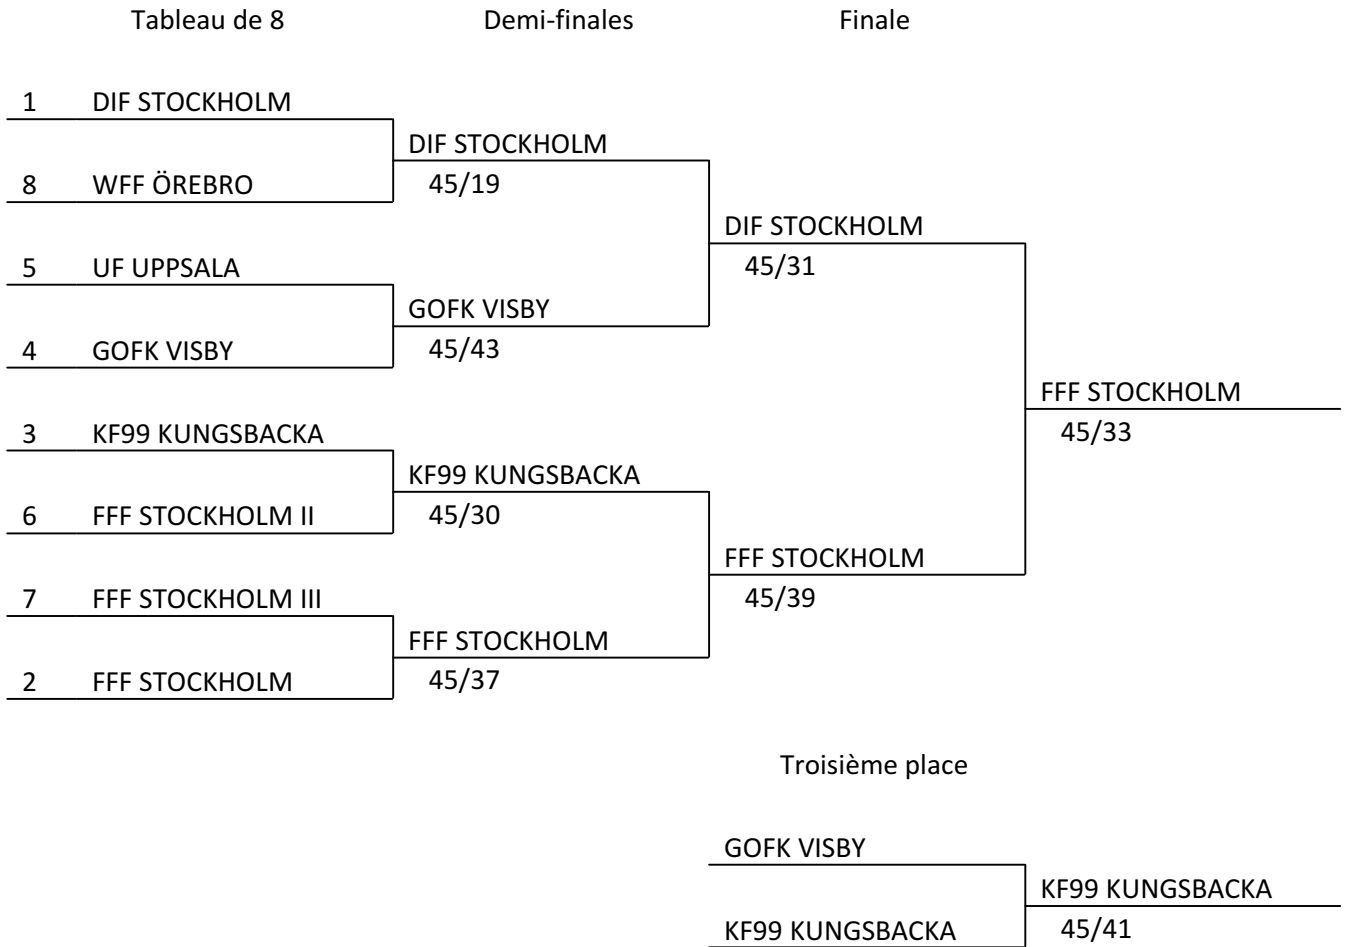

Damvärja lag

Junior-SM 2012
Damvärja lag

Tableau 5-8

5e place

1	WFF ÖREBRO		
4	UF UPPSALA	UF UPPSALA	
		45/34	
3	FFF STOCKHOLM II		UF UPPSALA
			45/22
2	FFF STOCKHOLM III	FFF STOCKHOLM III	
		45/34	

7e place

	WFF ÖREBRO		
	FFF STOCKHOLM II	FFF STOCKHOLM II	
		45/33