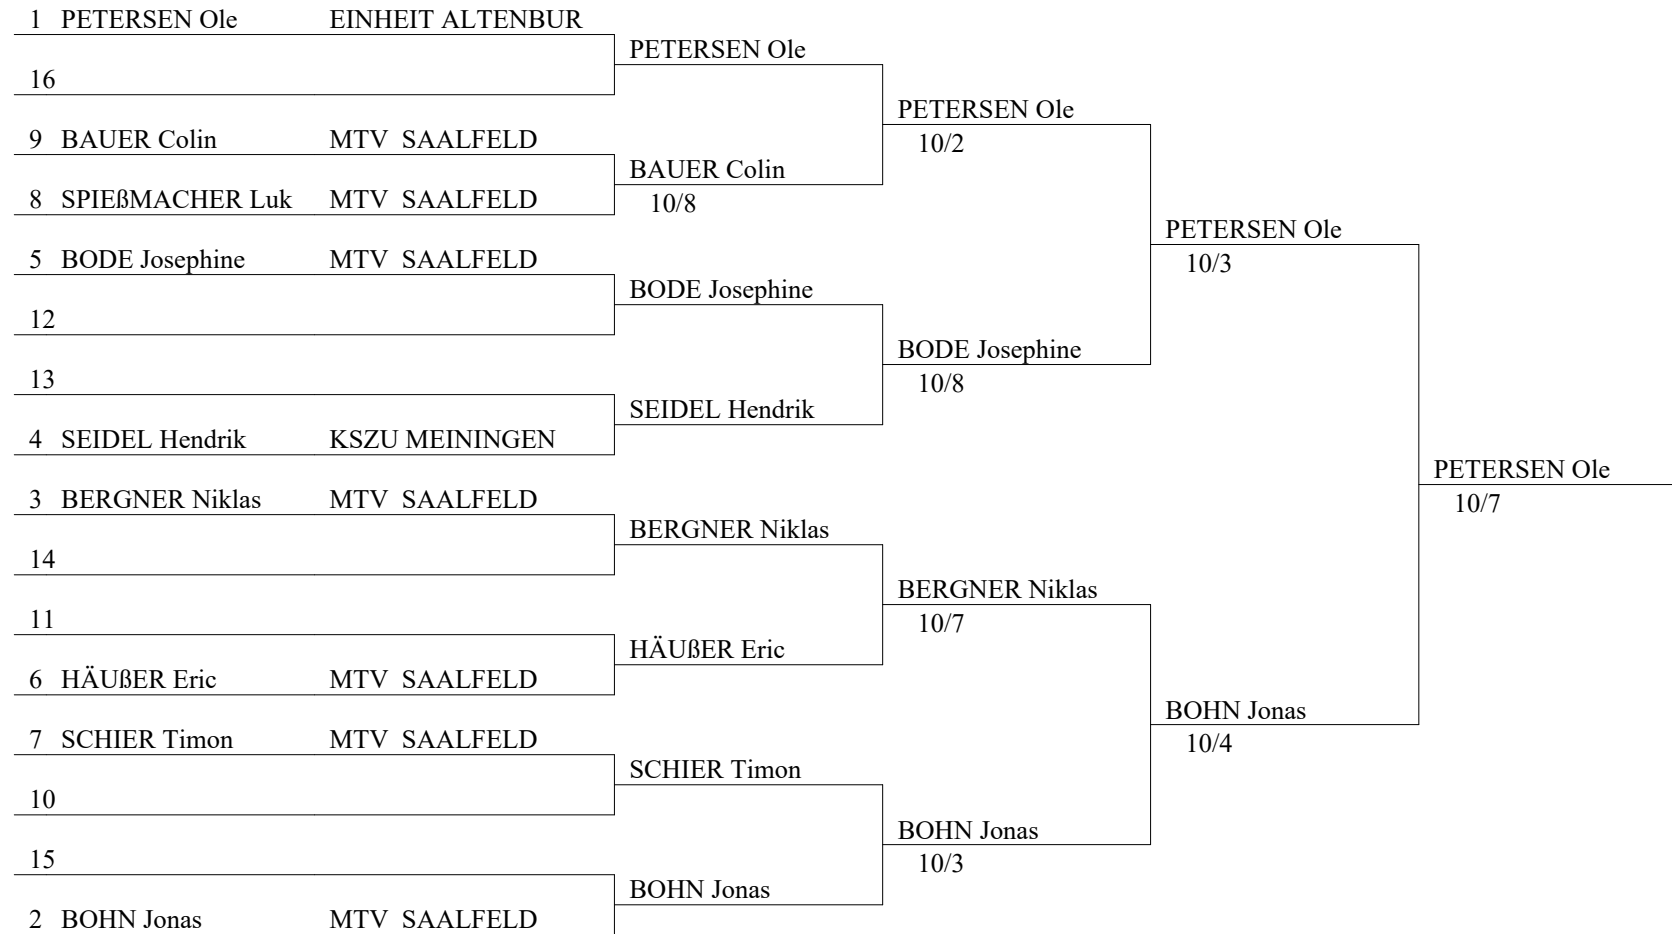

Direktausscheidung mit 16

Gesamtplatzierung (nach Platz)

Platz	NAME Vorname	Verein	Nation	Jahrgang
1	PETERSEN Ole	EINHEIT ALTENBUR	GER	24/9/2007
2	BOHN Jonas	MTV SAALFELD	GER	2/6/2007
3	BERGNER Niklas	MTV SAALFELD	GER	22/1/2007
3	BODE Josephine	MTV SAALFELD	GER	10/1/2007
5	SEIDEL Hendrik	KSZU MEININGEN	GER	26/1/2007
6	HÄUßER Eric	MTV SAALFELD	GER	2006
7	SCHIER Timon	MTV SAALFELD	GER	2007
8	BAUER Colin	MTV SAALFELD	GER	2/10/2006
9	SPIEBMACHER Lukas	MTV SAALFELD	GER	2007