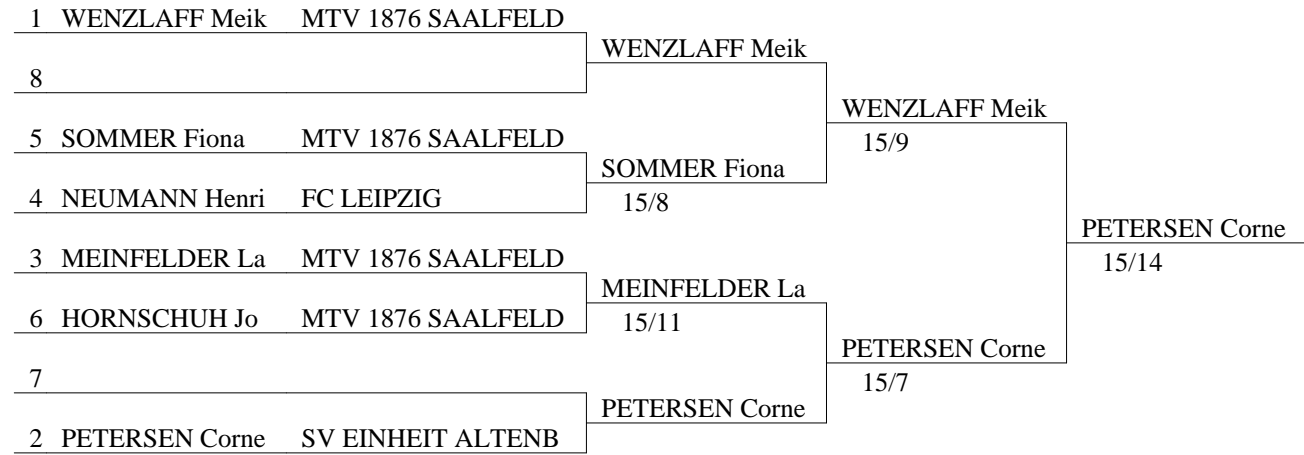

Viertelfinale

Gesamtplatzierung (nach Platz)

Platz	NAME Vorname	Verein	Nation
1	PETERSEN Corne	SV EINHEIT ALTENB	GER
2	WENZLAFF Meik	MTV 1876 SAALFELD	GER
3	MEINFELDER La	MTV 1876 SAALFELD	GER
3	SOMMER Fiona	MTV 1876 SAALFELD	GER
5	NEUMANN Henri	FC LEIPZIG	GER
6	HORNSCHUH Jo	MTV 1876 SAALFELD	GER