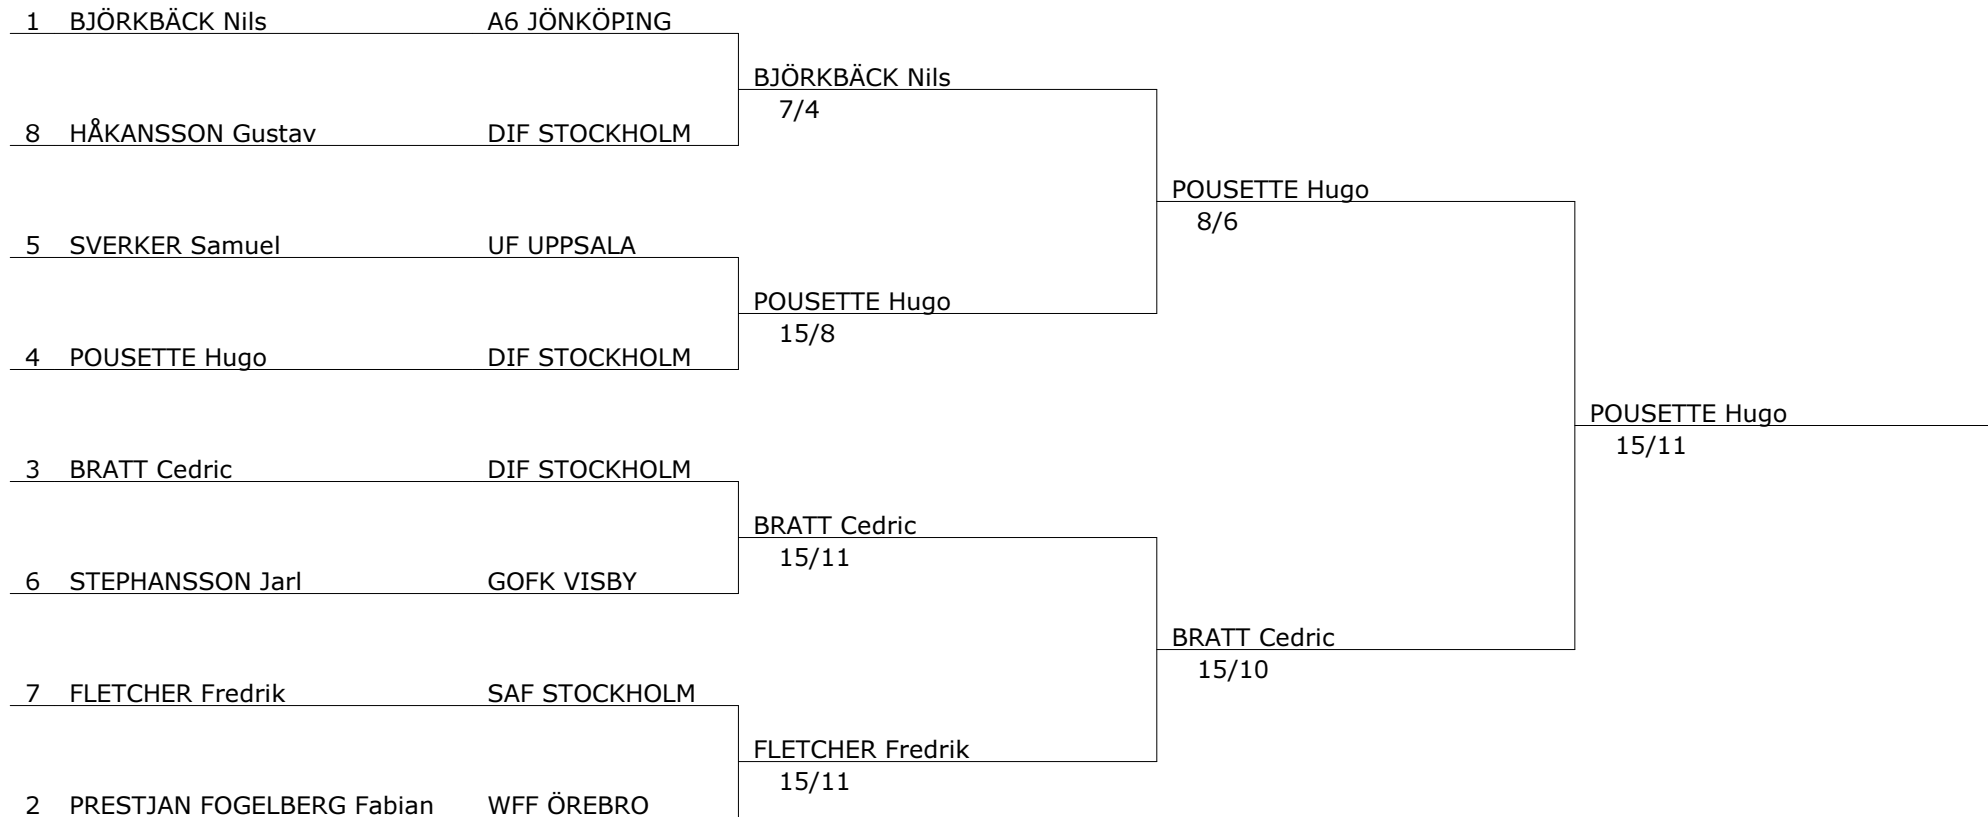

S:t Erikscupen (1) Yngre ungdom Värja man Stockholm

Quarter-finals

Overall ranking (ordered by ranking)

ranking	name and first name	club	country
1	POUSETTE Hugo	DIF STOCKHOLM	SWE
2	BRATT Cedric	DIF STOCKHOLM	SWE
3	BJÖRKBÄCK Nils	A6 JÖNKÖPING	SWE
3	FLETCHER Fredrik	SAF STOCKHOLM	SWE
5	PRESTJAN FOGELBERG Fabian	WFF ÖREBRO	SWE
6	STEPHANSSON Jarl	GOFK VISBY	SWE
7	HÅKANSSON Gustav	DIF STOCKHOLM	SWE
8	SVERKER Samuel	UF UPPSALA	SWE
9	NÄSSTRÖM Johan	LFK LINKÖPING	SWE
10	JOKINEN Rasmus	UF UPPSALA	SWE
11	FRÖLING Peder	DIF STOCKHOLM	SWE
12	ERIKSSON Theodor	DIF STOCKHOLM	SWE
13	DIÖS Olle	UF UPPSALA	SWE
14	NILSSON Carl	UF UPPSALA	SWE
15	NETTERBERG Erik	DIF STOCKHOLM	SWE
16	STENBERG Marcus	UF UPPSALA	SWE
17	STAFSTRÖM Axel	UF UPPSALA	SWE
18	ÅSBERG Ludwig	DIF STOCKHOLM	SWE
19	TORNEHAVE Wilhelm	DIF STOCKHOLM	SWE
20	NILSSON Pontus	UF UPPSALA	SWE
21	BÄCKSTRÖM Albin	UF UPPSALA	SWE
22	BÄCKSTRÖM Axel	UF UPPSALA	SWE