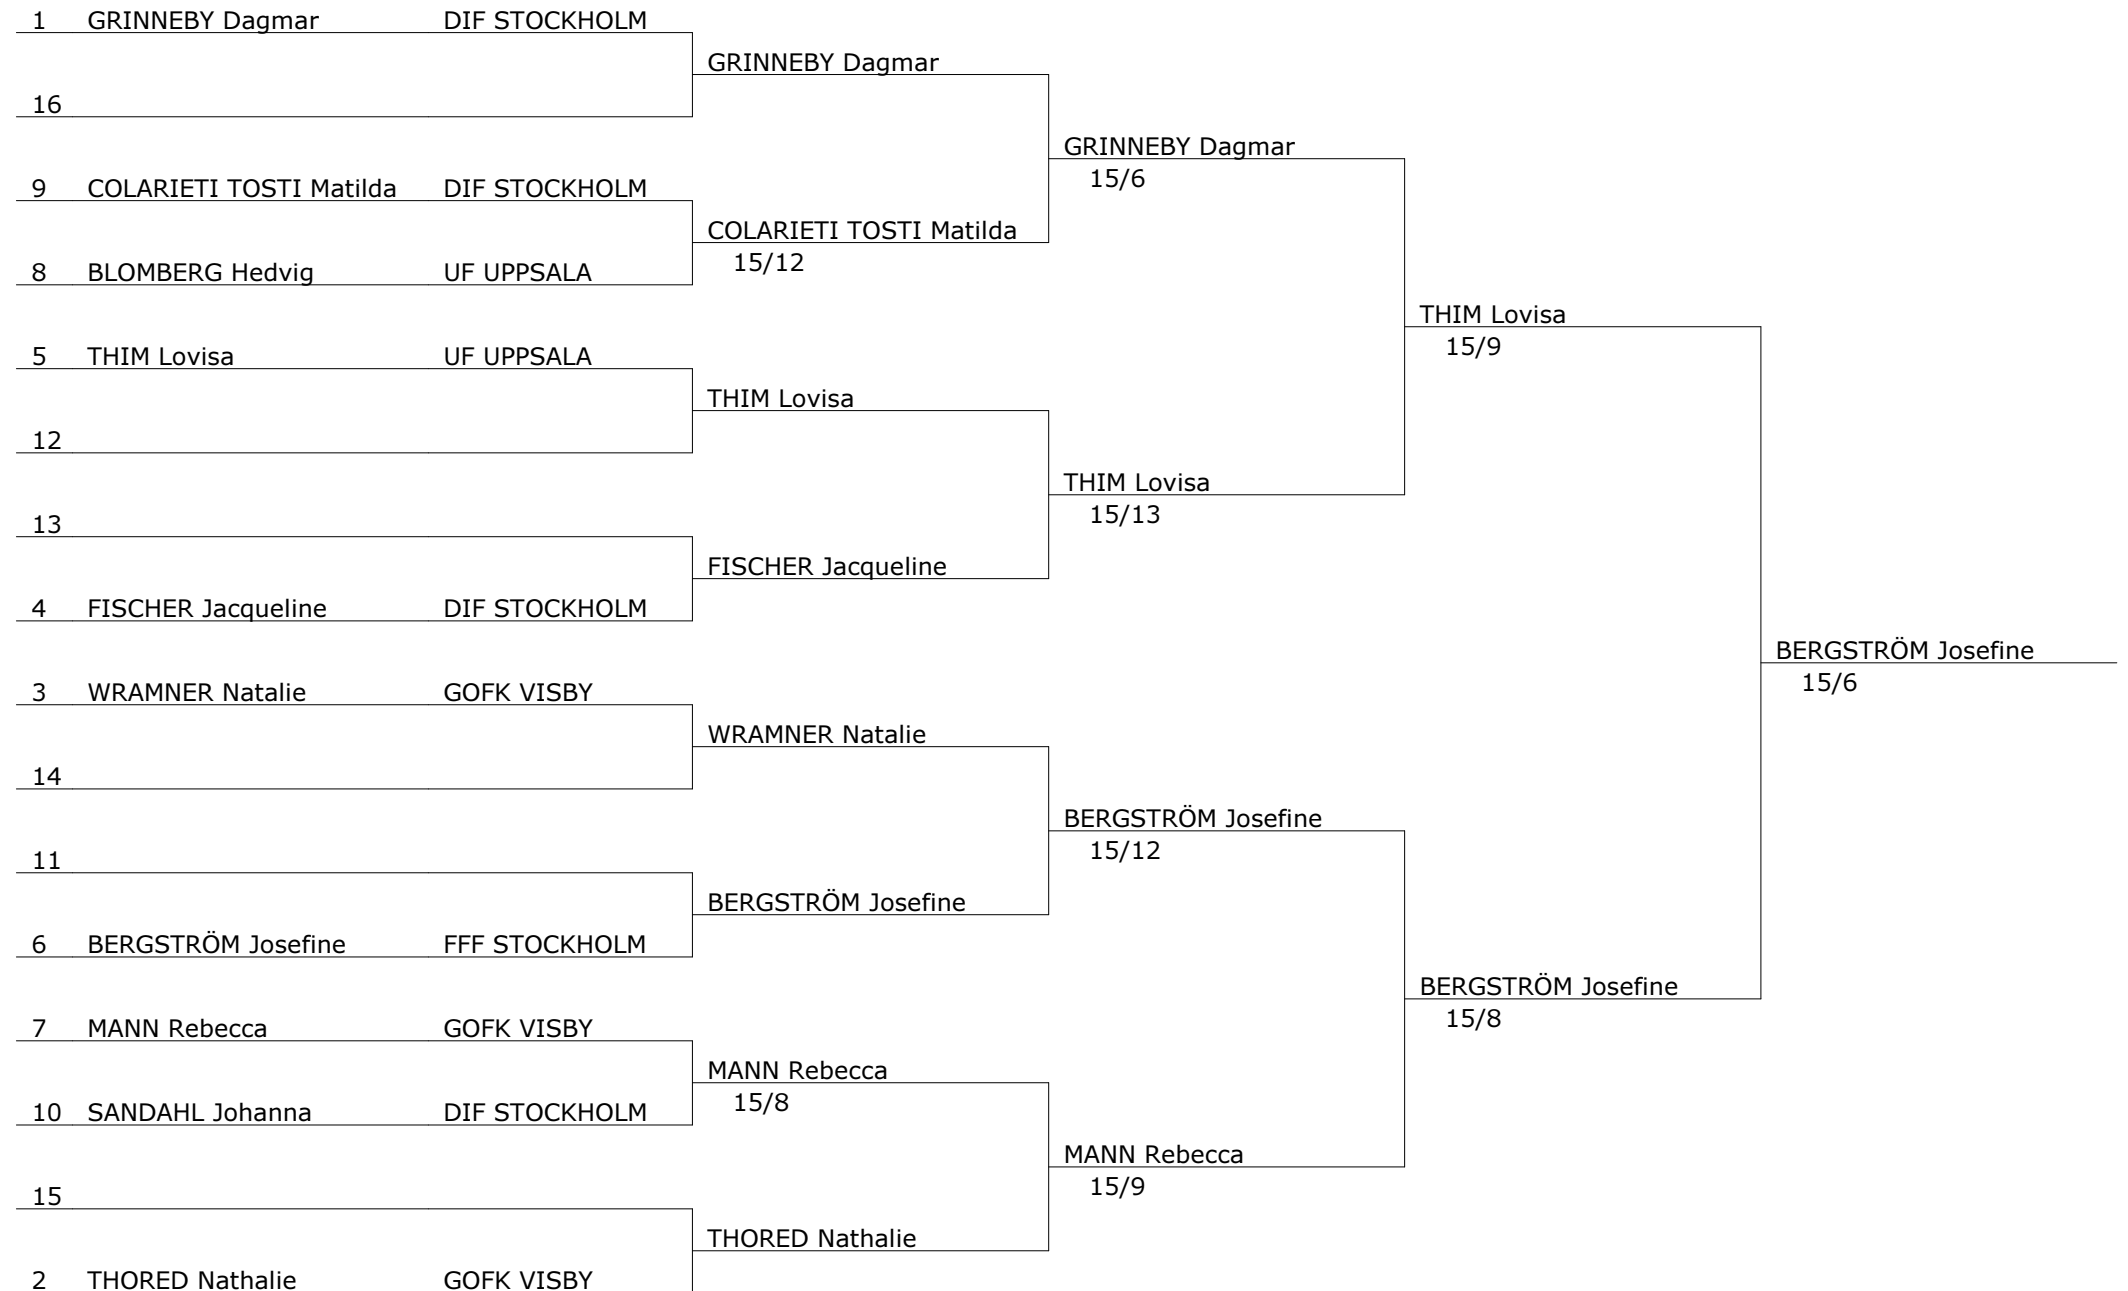

S:t Erikscupen (1) Yngre ungdom Värja kvinna Stockholm

Tableau de 16

Overall ranking (ordered by ranking)

ranking	name and first name	club	country
1	BERGSTRÖM Josefine	FFF STOCKHOLM	SWE
2	THIM Lovisa	UF UPPSALA	SWE
3	GRINNEBY Dagmar	DIF STOCKHOLM	SWE
3	MANN Rebecca	GOFK VISBY	SWE
5	THORED Nathalie	GOFK VISBY	SWE
6	WRAMNER Natalie	GOFK VISBY	SWE
7	FISCHER Jacqueline	DIF STOCKHOLM	SWE
8	COLARIETI TOSTI Matilda	DIF STOCKHOLM	SWE
9	BLOMBERG Hedvig	UF UPPSALA	SWE
10	SANDAHL Johanna	DIF STOCKHOLM	SWE