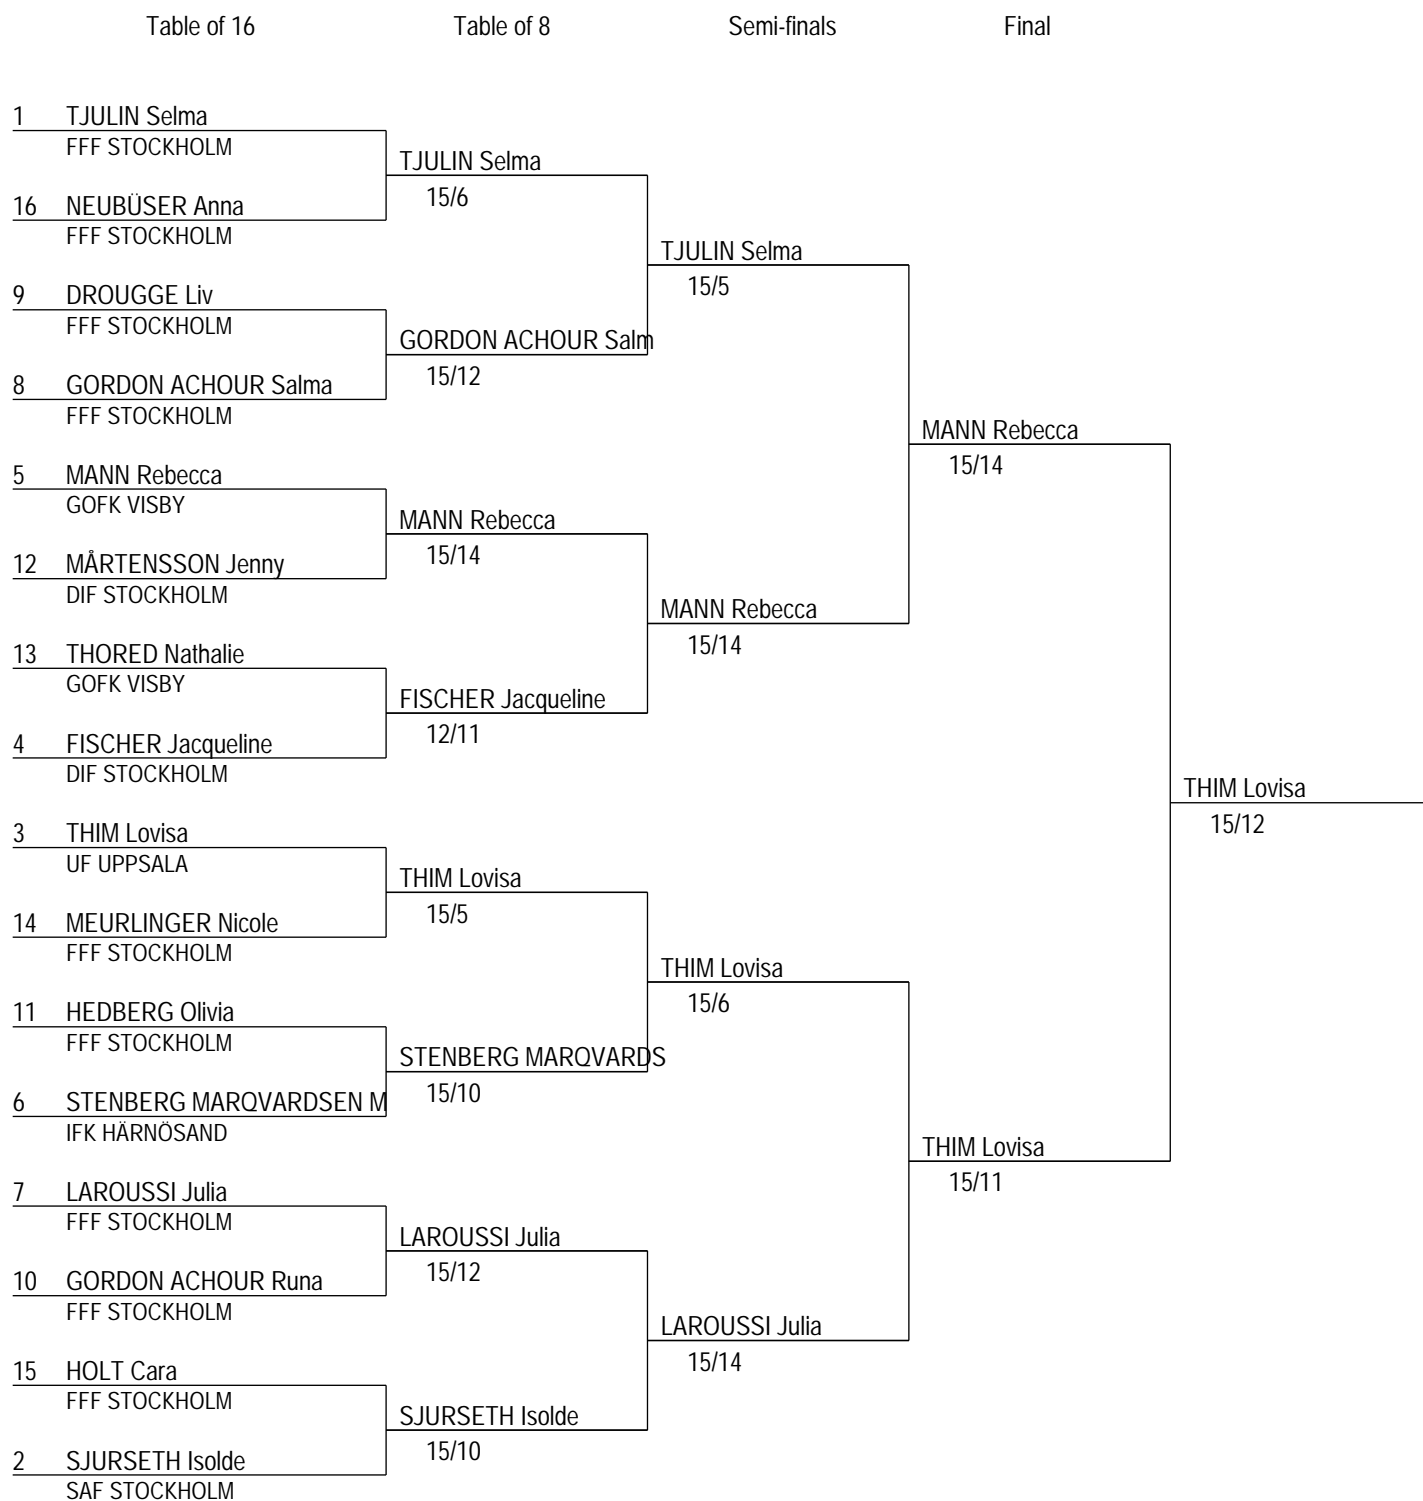

## Värja ÅU Dam