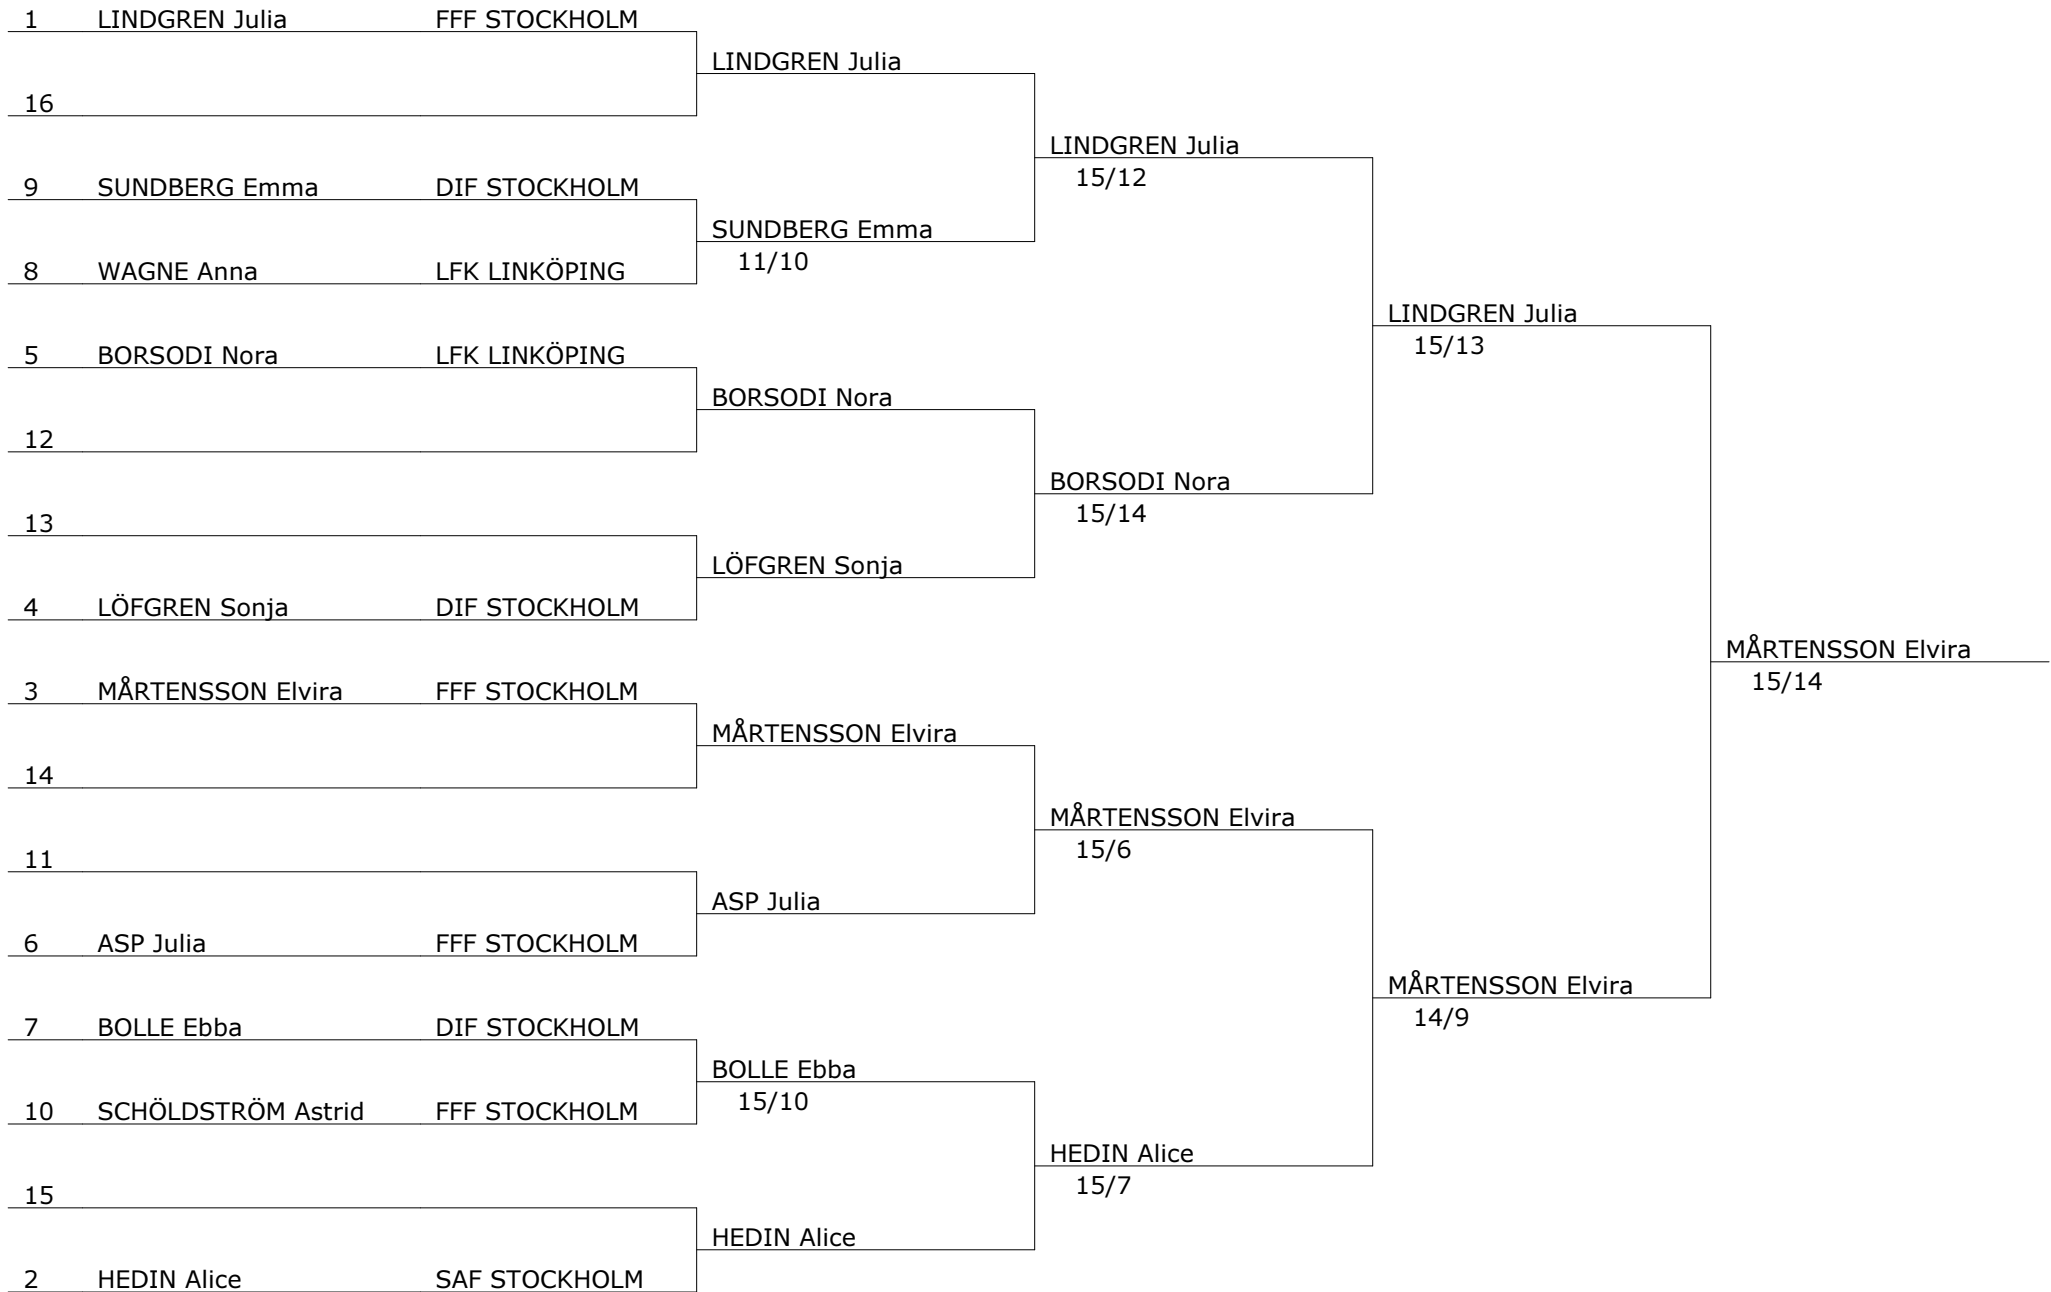

S:t Erikscupen (1) Äldre ungdom Värja kvinna Stockholm

Tableau de 16

Overall ranking (ordered by ranking)

ranking	name and first name	club	country
1	MÅRTENSSON Elvira	FFF STOCKHOLM	SWE
2	LINDGREN Julia	FFF STOCKHOLM	SWE
3	BORSODI Nora	LFK LINKÖPING	SWE
3	HEDIN Alice	SAF STOCKHOLM	SWE
5	LÖFGREN Sonja	DIF STOCKHOLM	SWE
6	ASP Julia	FFF STOCKHOLM	SWE
7	BOLLE Ebba	DIF STOCKHOLM	SWE
8	SUNDBERG Emma	DIF STOCKHOLM	SWE
9	WAGNE Anna	LFK LINKÖPING	SWE
10	SCHÖLDSTRÖM Astrid	FFF STOCKHOLM	SWE