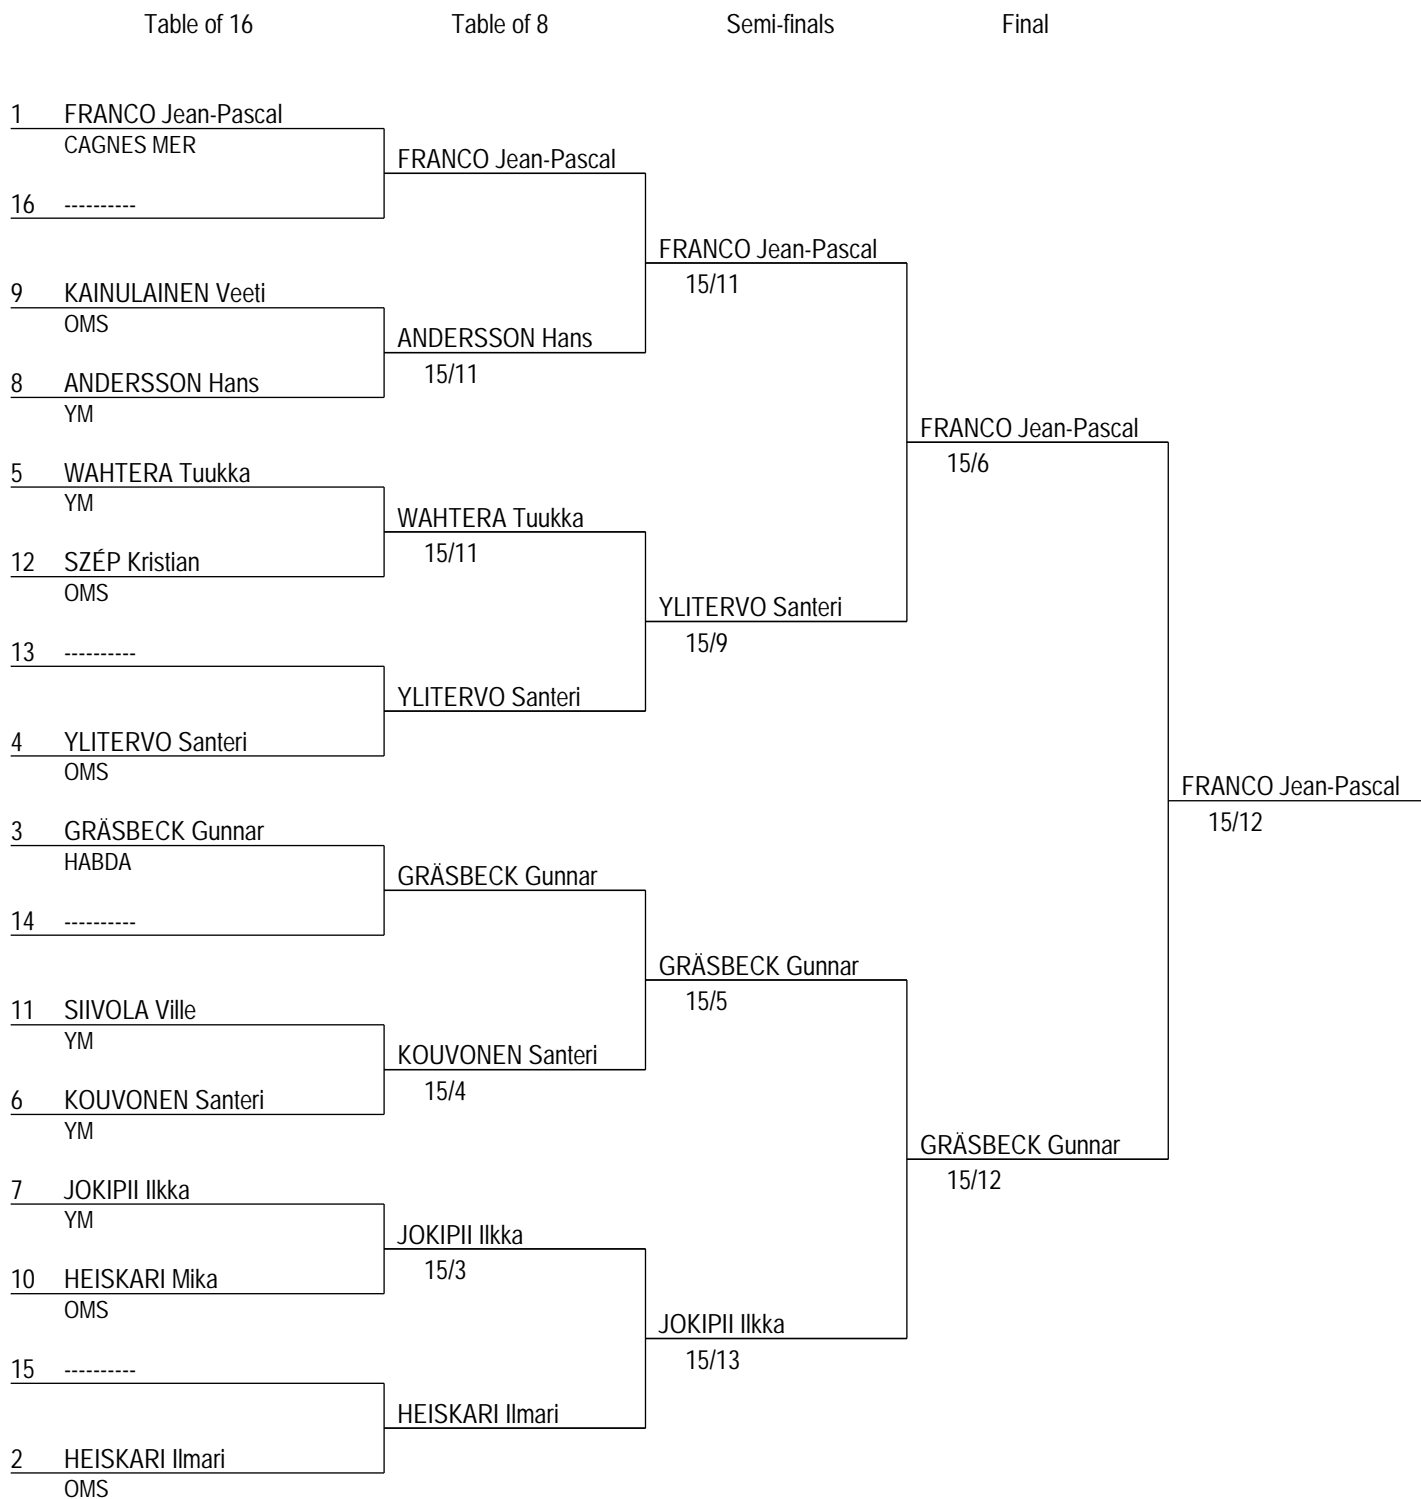

Kerttula Memorial Senior Helsinki

Ranking after all poule rounds (12 fencers)

Rank	Name	Club	V/M	HS-HR	HS	Q/E
1	FRANCO Jean-Pascal	CAGNES MER	1.000	23	25	qualified
2	HEISKARI Ilmari	OMS	1.000	17	25	qualified
3	GRÄSBECK Gunnar	HABDA	0.800	8	22	qualified
4	YLITERVO Santeri	OMS	0.800	7	21	qualified
5	WAHTERA Tuukka	YM	0.600	2	19	qualified
6	KOUVONEN Santeri	YM	0.600	-1	17	qualified
7	JOKIPII Ilkka	YM	0.400	2	18	qualified
8	ANDERSSON Hans	YM	0.400	0	19	qualified
9	KAINULAINEN Veeti	OMS	0.200	-10	11	qualified
10	HEISKARI Mika	OMS	0.200	-12	12	qualified
11	SIIVOLA Ville	YM	0.000	-17	8	qualified
12	SZÉP Kristian	OMS	0.000	-19	6	qualified

Kerttula Memorial Senior Helsinki