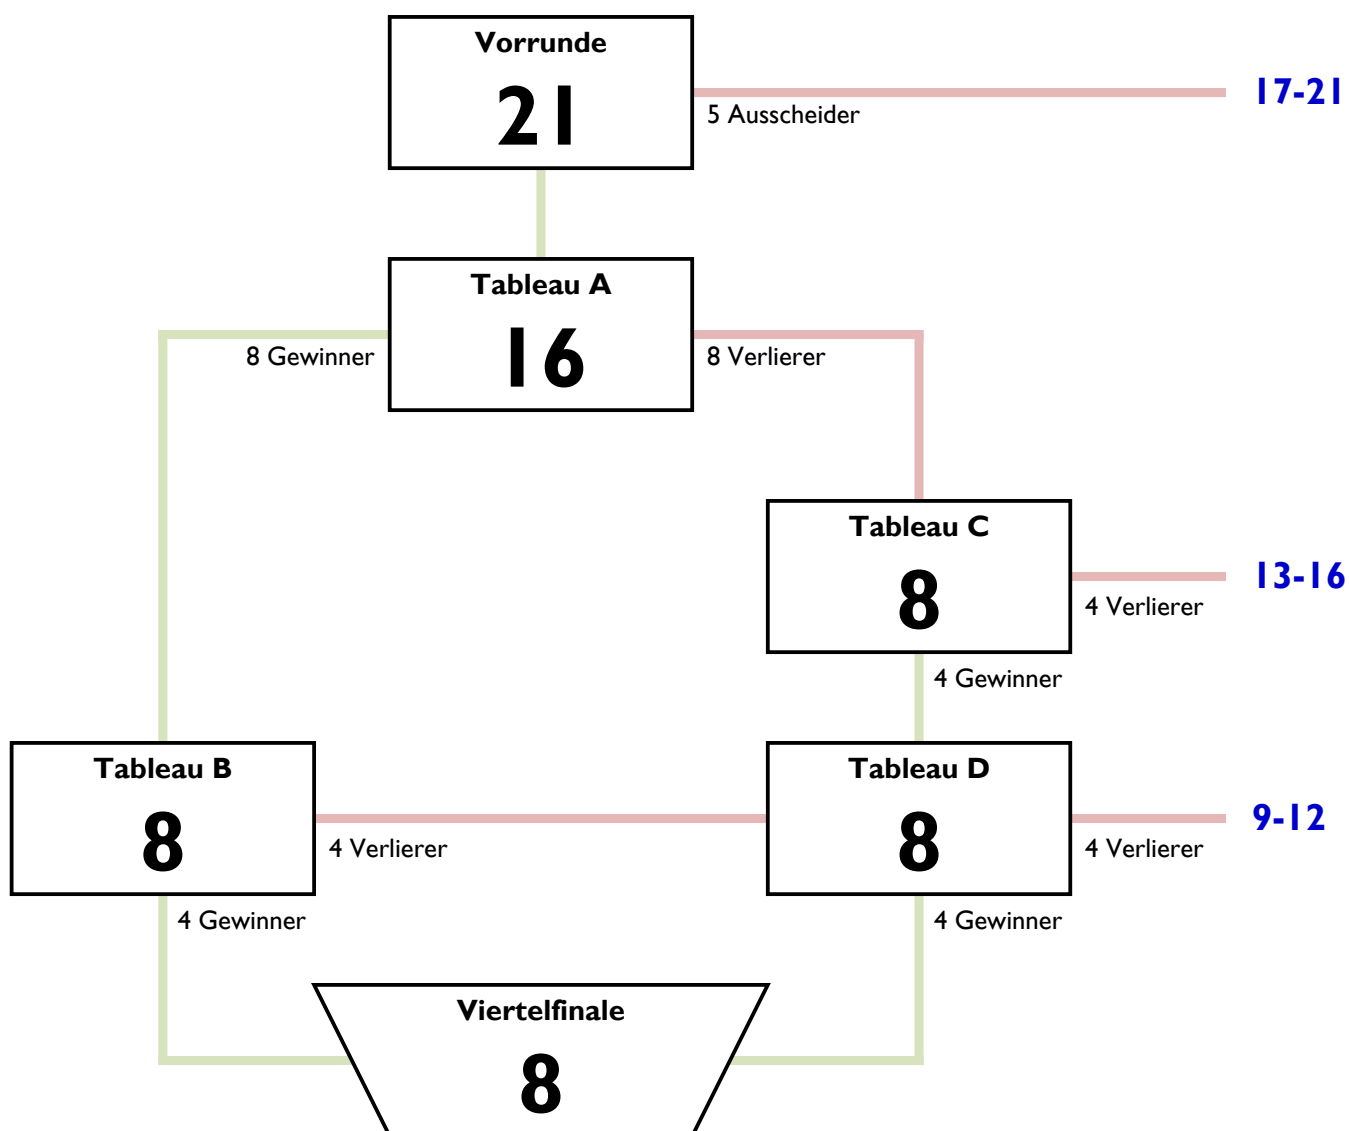

Modus Hugo Ehlen Turnier 2012 HFI

Vorrunde mit 21 > 16er KO mit Hoffnungslauf

Der Wettbewerb wird nach nach Vorrunde gesetzt. Vereinszugehörigkeit wird in der Vorrunde beachtet. In der Direktausscheidung wird nicht nach Vereinszugehörigkeit verschoben. In den Hoffnungsläufen werden Wiederholungsgefechte vermieden. Der dritte Platz wird nicht ausgefochten.

Runden, Durchg. Nr 1

Runde Nr 1 0:00 Bahn Nr 1

Kampfleiter : NOVIKOV

								S/G	Index	GT	Platz	
PLESKER Florian	TV NEU-ISENBURG	■	V	1	V	0	V	V	4/6	9	21	2
RABILLARD Gwendal	MTV GIESSEN	4	■	3	V	0	2	V	2/6	-7	19	5
MÜNZER Morris	DFC	V2	V	■	3	V	4	V	4/6	2	24	3
BENDER Florian	FC KASSEL	2	4	V	■	0	3	V	2/6	-7	19	5
FÖRSTER Arno	TG DÖRNIGHEIM	V1	V	4	V	■	V	V	5/6	18	25	1
CONEN Till	TG HANAU	2	V3	V	V4	2	■	2	3/6	-6	18	4
RESCHELEIT Marius	FC OFFENBACH	1	4	4	4	0	V	■	1/6	-9	18	7

Runde Nr 2 0:00 Bahn Nr 2

Kampfleiter : BRUEGGEMANN

								S/G	Index	GT	Platz	
BINAS Philip	TG DÖRNIGHEIM	■	1	4	V	2	1	2	1/6	-14	15	6
PLITZKO Paul	TFC HANAU	V	■	V	V	1	0	2	3/6	-2	18	4
STAFFA Felix	WIESBADENER FC	V	1	■	0	3	0	1	1/6	-19	10	7
MEINHARD Nils	TG DÖRNIGHEIM	4	3	V	■	V3	1	2	2/6	-4	18	5
KAFKA Florian	TV LANGEN	V	V	V	2	■	2	0	3/6	0	19	3
ZSCHÄTZSCH Daniel	MTV GIESSEN	V	V	V	V	V	■	V	6/6	26	30	1
MÜLLER Till	DFC	V	V	V	V	V	0	■	5/6	13	25	2

Runde Nr 3 0:00 Bahn Nr 3

Kampfleiter : BUETTGENBACH

								S/G	Index	GT	Platz	
DIEHL Carl	MTV GIESSEN	■	3	V	1	0	2	3	1/6	-15	14	6
HOHORST Philip	DFC	V	■	V	V	V	V	0	5/6	7	25	2
KRAFFT Tobias	FC KASSEL	4	1	■	0	1	0	1	0/6	-23	7	7
NIJE Tomas	MTV GIESSEN	V	1	V	■	1	4	1	2/6	-4	17	5
MÜLLER Johannes	WIESBADENER FC	V	4	V	V	■	1	2	3/6	5	22	4
MEINHARD Kai	TG DÖRNIGHEIM	V	4	V	V	V	■	3	4/6	10	27	3
KAHL Alexander	TG HANAU	V	V	V	V	V	V	■	6/6	20	30	1