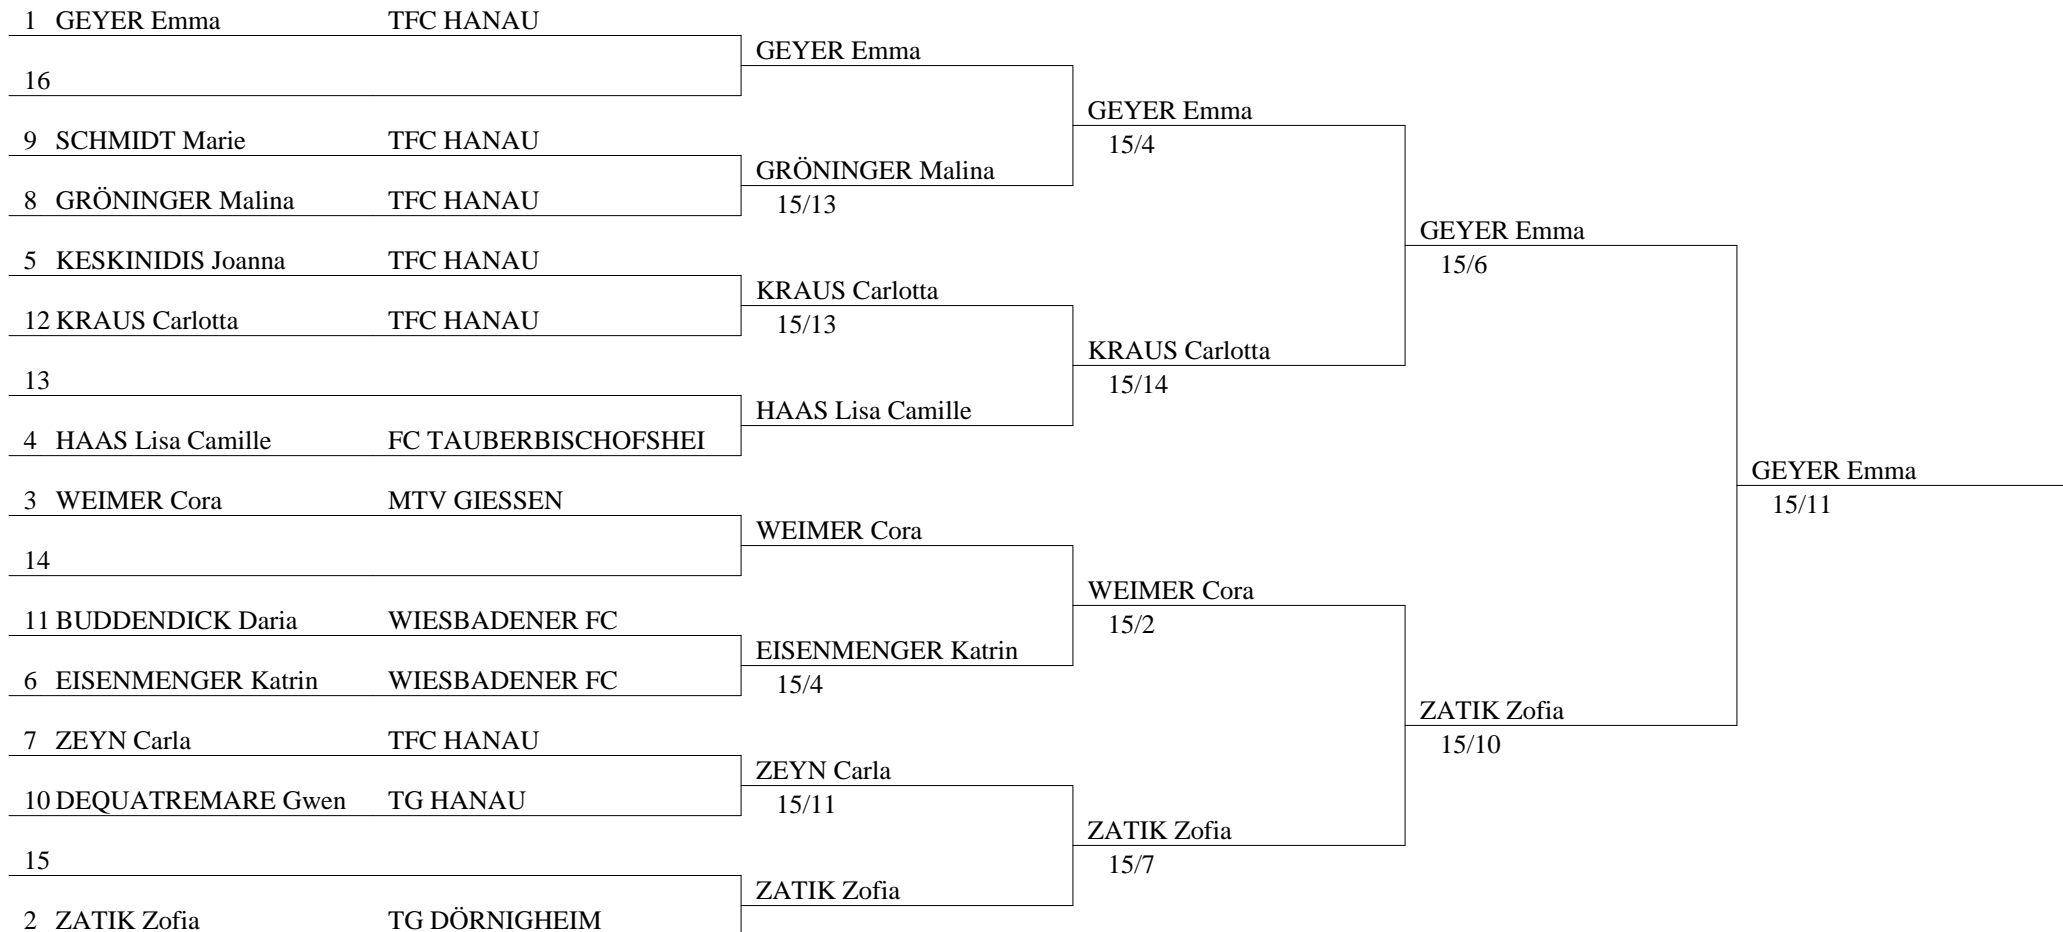

Hugo-Ehlen-Turnier 2016 Damen Florett

tableau de 16

Vereinswertung

Wettbewerb	Platz	Name	Vorname	Verein	Punkte
Damenflorett	1	Geyer	Emma	TFC Hanau	12
Damenflorett	2	Zatik	Zsofia	TG Dörnigheim	10
Damenflorett	3	Weimar	Cora	MTV Gießen	8
Damenflorett	3	Kraus	Carlotta	TFC Hanau	8
Damenflorett	5	Haas	Lisa Camille	FC Tauberbischofsheim	6
Damenflorett	6	Eisenmenger	Katrin	Wiesbadener FC	6
Damenflorett	7	Zeyn	Carla	TFC Hanau	6
Damenflorett	7	Gröninger	Malina	TFC Hanau	6
Herrenflorett	1	Link	Philipp-Gordon	Wiesbadener FC	12
Herrenflorett	2	Prati	Tommaso	Darmstädter FC	10
Herrenflorett	3	Schenko	Frederik	TV Langen	8
Herrenflorett	3	Djawadi	Nikolai	FC Fürth	8
Herrenflorett	5	Conen	Till	TG Hanau	6
Herrenflorett	6	Nikas	Niolaos	TV Langen	6
Herrenflorett	7	Rossi	Lorenzo	TFC Hanau	6
Herrenflorett	8	Boehme	Elias	SKG Oberhöchstadt	6
Vereinswertung	1			TFC Hanau	38
Vereinswertung	2			Wiesbadener FC	18
Vereinswertung	3			TV Langen	14
Vereinswertung	4			TG Dörnigheim	10
Vereinswertung	4			Darmstädter FC	10
Vereinswertung	6			MTV Gießen	8
Vereinswertung	6			FC Fürth	8
Vereinswertung	8			FC Tauberbischofsheim	6
Vereinswertung	8			TG Hanau	6