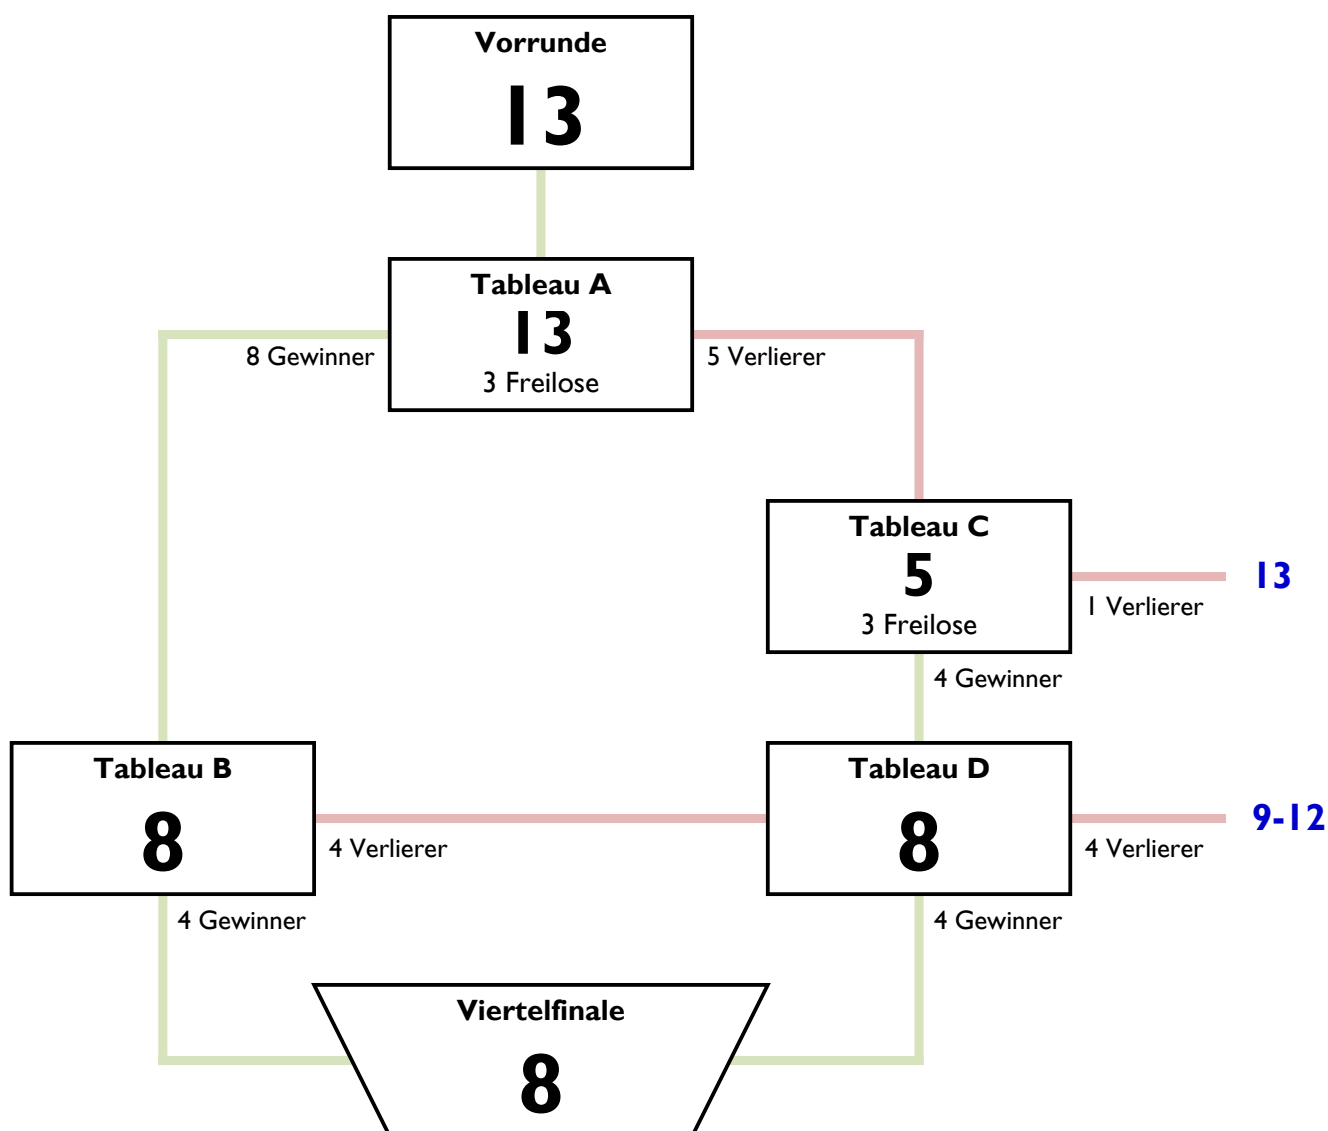

## Vorrunde mit 13 > unvollst. 16er KO mit HL

Der Wettbewerb wird nach nach Vorrunde gesetzt. Vereinszugehörigkeit wird in der Vorrunde beachtet. In der Direktausscheidung wird nicht nach Vereinszugehörigkeit verschoben. In den Hoffnungsläufen werden Wiederholungsgefechte vermieden. Der dritte Platz wird nicht ausgefochten.