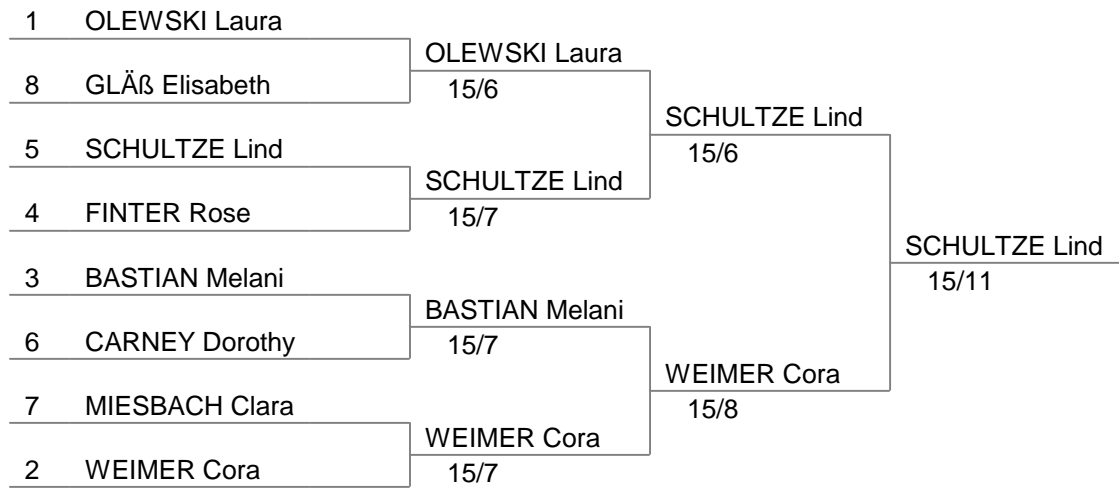

Lothar-Günther-Gedächtnisturnier 2013
Damenflorett

tableau de 8

Halbfinale

Finale

Lothar-Günther-Gedächtnisturnier 2013
Damenflorett

Gesamtplatzierung (nach Platz - 8 Fechter)

Pl	Name Vorname	Verein
1	SCHULTZE Linda	VFL MARBURG
2	WEIMER Cora	MTV GIEßEN
3	BASTIAN Melanie	MTV GIEßEN
3	OLEWSKI Laura	TFC HANAU
5	FINTER Rose	TV NEU-ISENBUR
6	CARNEY Dorothy	USA
7	MIESBACH Clara	TG DÖRNIGHEIM
8	GLÄß Elisabeth	MTV GIEßEN