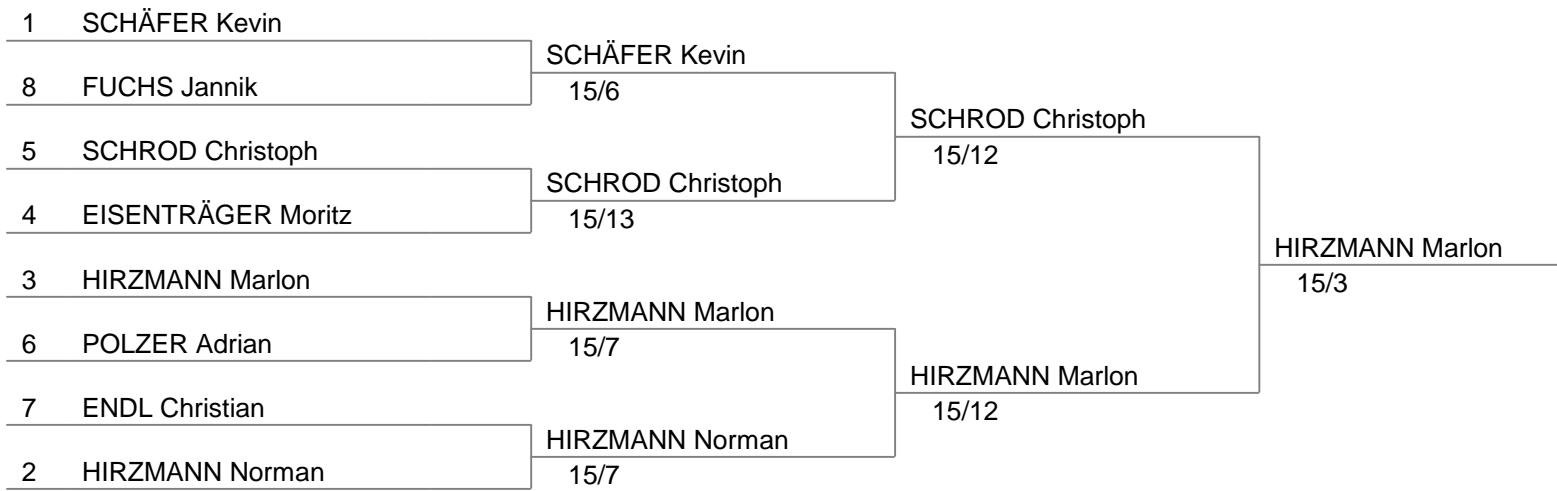

Lothar-Günther-Gedächtnisturnier 2013
Herrensäbel

tableau D de 8

1	POLZER Adrian	POLZER Adrian
8	EVENIUS Noah	15/12
5	KOST Philipp-Marius	ENDL Christian
4	ENDL Christian	15/14
3	SCHROD Christoph	SCHROD Christoph
6	HOLZ Tom	15/14
7	FUCHS Jannik	FUCHS Jannik
2	TOST Frederik	15/8

Lothar-Günther-Gedächtnisturnier 2013
Herrensäbel

tableau final de 8

Halbfinale

Finale