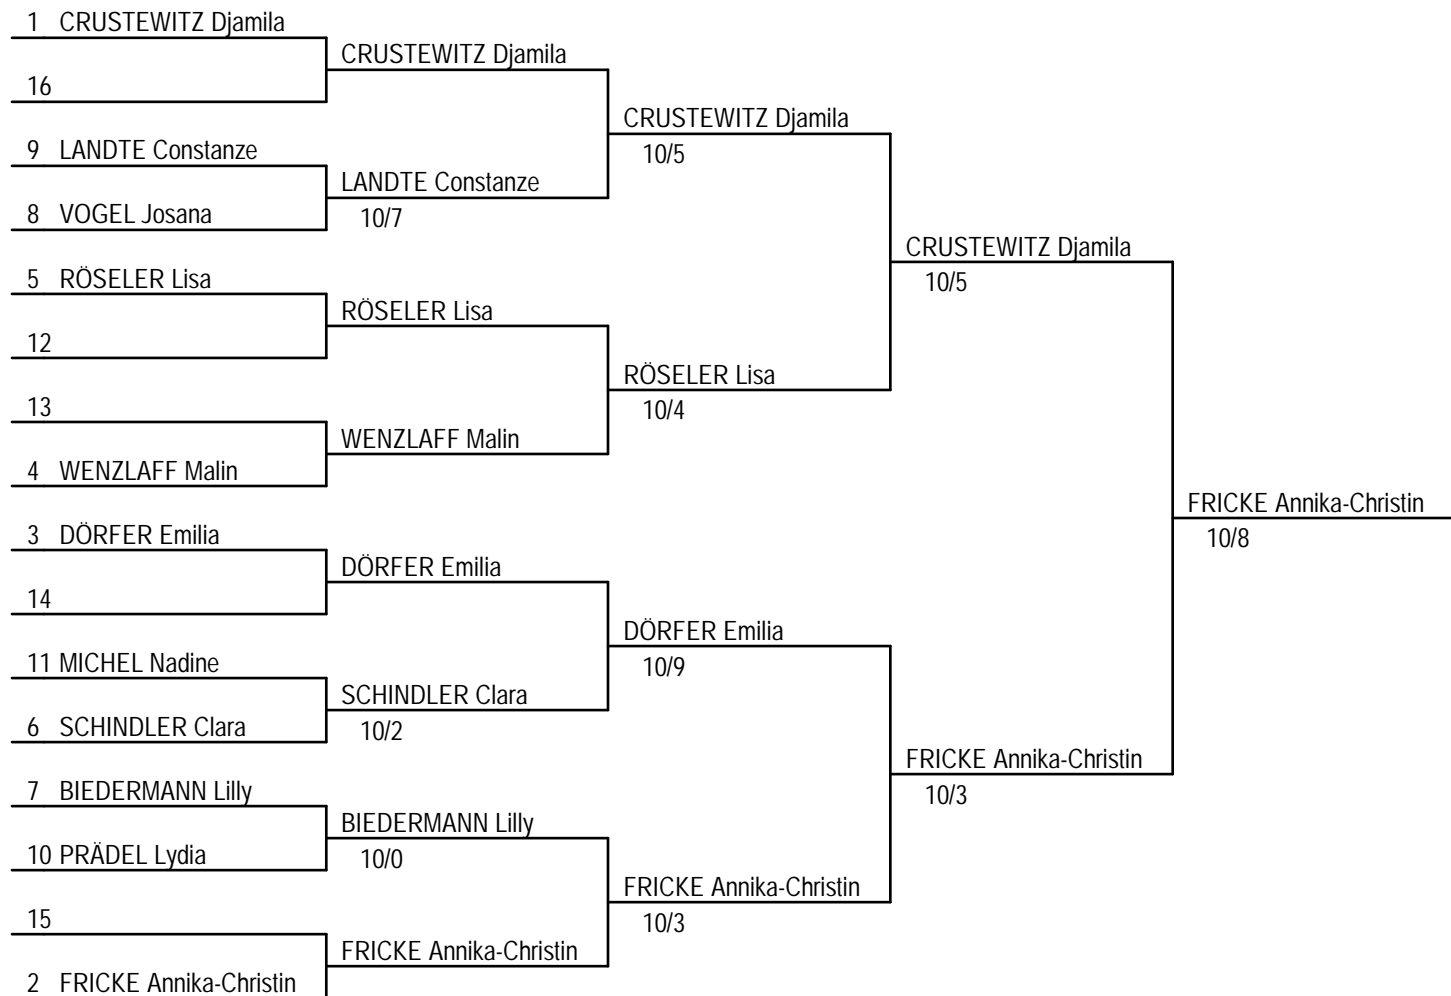

12. Pokal der Stadtwerke Saalfeld
Damendegen B-Jugend (Beide Jahrgänge)
Ranglistenturnier für Thüringen in der Waffe Degen
590911 und 591011

tableau de 16

12. Pokal der Stadtwerke Saalfeld
Damendegen B-Jugend (Beide Jahrgänge)
Ranglistenturnier für Thüringen in der Waffe Degen
590911 und 591011

Gesamtplatzierung (nach Platz)

Platz	NAME Vorname	Verein	Jahrgang
1	FRICKE Annika-Chri	USC MAGEDEBURG	2/9/1998
2	CRUSTEWITZ Djami	FC LEIPZIG	13/12/1998
3	DÖRFER Emilia	MTV 1876 SAALFELD	10/9/1999
3	RÖSELER Lisa	FC LEIPZIG	2/9/1998
5	WENZLAFF Malin	MTV 1876 SAALFELD	29/5/2000
6	SCHINDLER Clara	FECHTCLUB RADEBEUL	26/3/1998
7	BIEDERMANN Lilly	SFV OSCHATZ	31/8/1999
8	LANDTE Constanze	MTV 1876 SAALFELD	28/7/2000
9	VOGEL Josana	FECHTCLUB RADEBEUL	16/8/1998
10	PRÄDEL Lydia	TUS OSTERBURG WEIDA	12/10/1998
11	MICHEL Nadine	FECHTCLUB RADEBEUL	7/11/1999