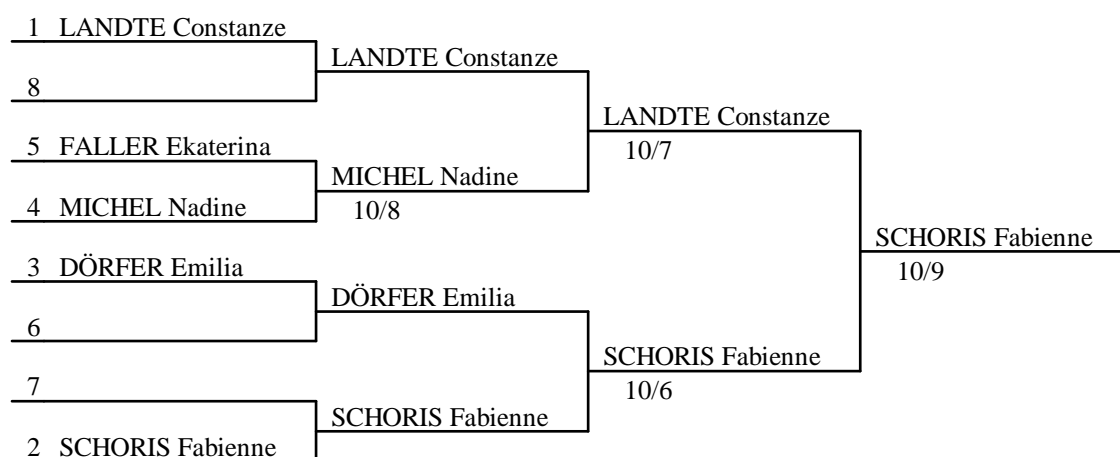

Viertelfinale

Gesamtplatzierung (nach Platz)

Platz	NAME Vorname	Verein	Nation
1	SCHORIS Fabienne	FC BERLIN SÜDWEST	GER
2	LANDTE Constanze	MTV 1876 SAALFELD	GER
3	DÖRFER Emilia	MTV 1876 SAALFELD	GER
3	MICHEL Nadine	FECHTCLUB RADEBEUL	GER
5	FALLER Ekaterina	PSV BERLIN	GER