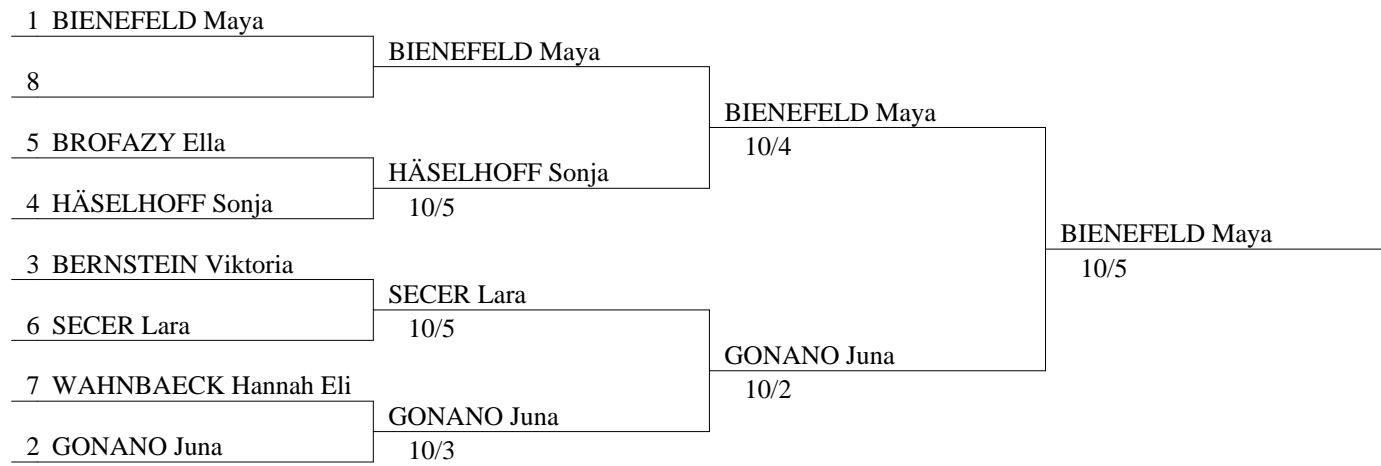

Viertelfinale

Gesamtplatzierung (nach Platz)

Pl	Name Vorname	Verein	Geburt
1	BIENEFELD Maya	WMTV SOLINGEN	2005
2	GONANO Juna	TSV BAYER LEVERKUSEN	2005
3	HÄSELHOFF Sonja	TV GLADBECK	2005
3	SECER Lara	WMTV SOLINGEN	2005
5	BERNSTEIN Viktoria	TSV BAYER LEVERKUSEN	2006
6	BROFAZY Ella	FKFC D'ARTAGNAN BOCHU	2005
7	WAHNBAECK Hannah Elis	TSV HAGEN	2005