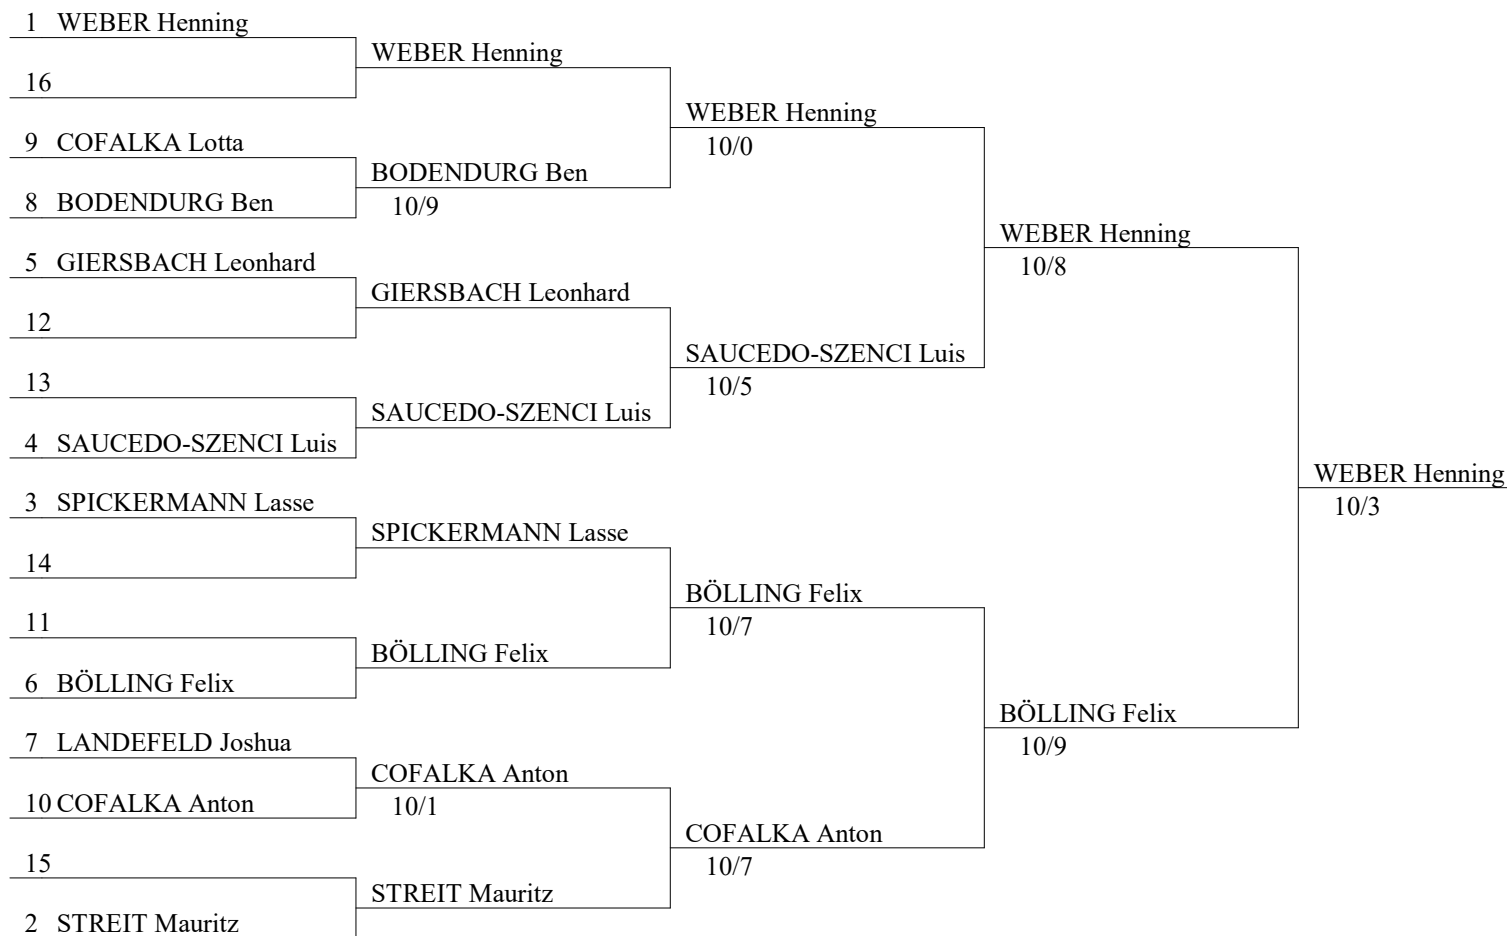

Direktausscheidung mit 16

Gesamtplatzierung (nach Platz)

Platz	Name Vorname	Verein	Geschlecht	Geburt
1	WEBER Henning	SV LOHAUSEN	H	2009
2	BÖLLING Felix	LUDENSCHIEDER TV	H	2009
3	COFALKA Anton	TSC EINTRACHT DORTMUN	H	2009
3	SAUCEDO-SZENCI L	LUDENSCHIEDER TV	H	2008
5	STREIT Mauritz	TV HOFFNUNGTHAL	H	2009
6	SPICKERMANN Lass	TSC EINTRACHT DORTMUN	H	2008
7	GIERSBACH Leonhar	TV DILLENBURG	H	2009
8	BODENDURG Ben	LOHAUSENER SV	H	2008
9	LANDEFELD Joshua	TV DILLENBURG	H	2010
10	COFALKA Lotta	TSC EINTRACHT DORTMUN	D	2009