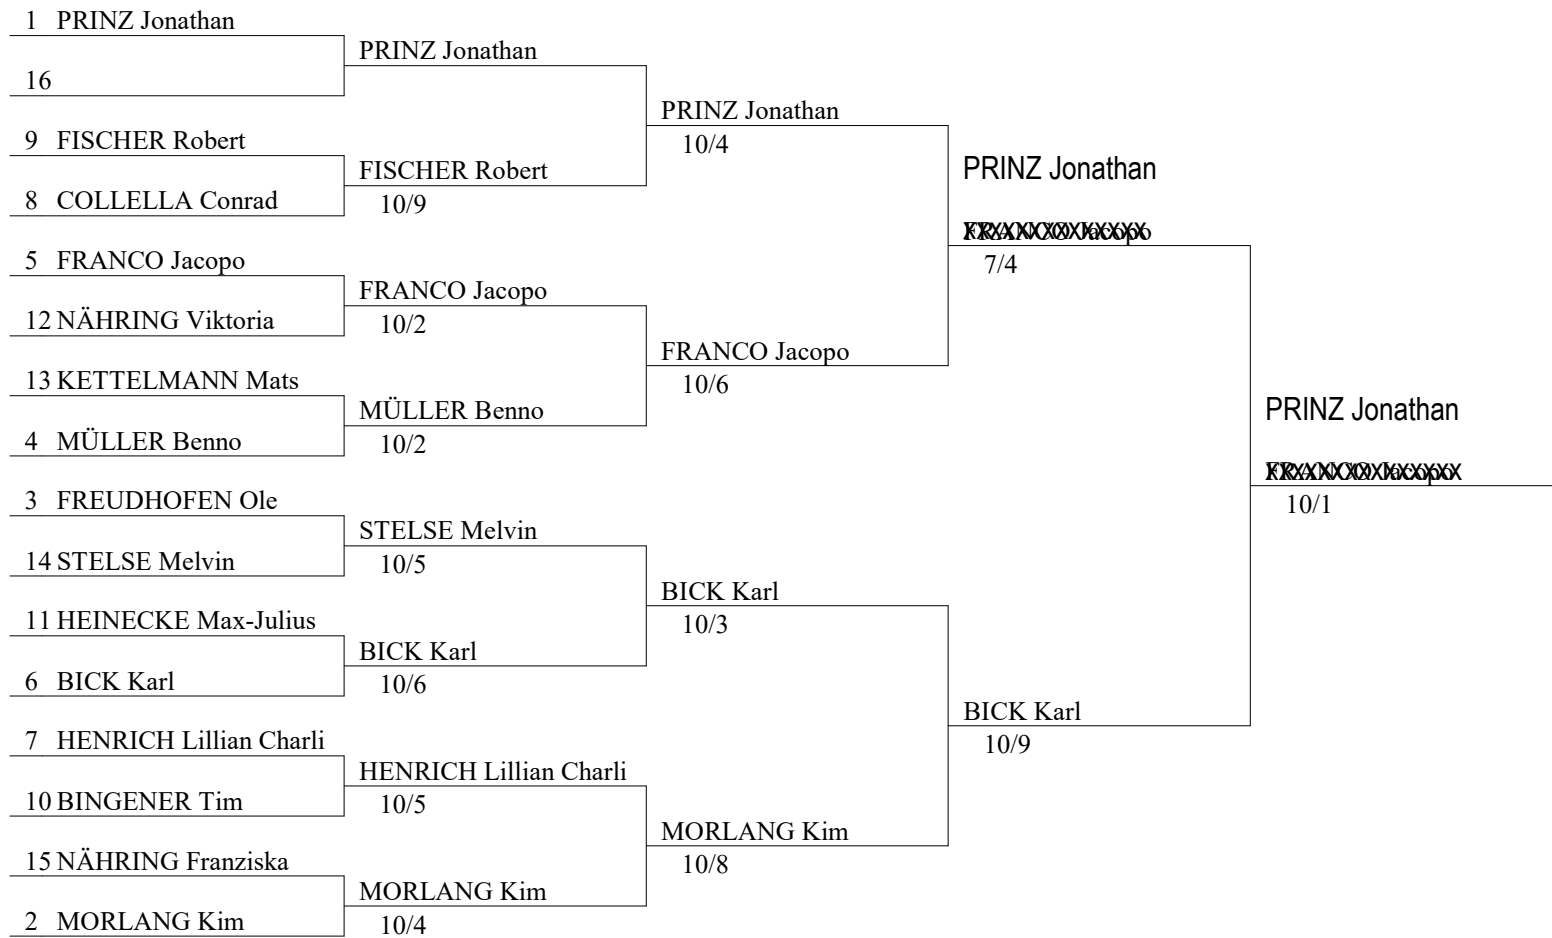

Runde Nr 2 0:00

					S/G	Index	GT	Platz
KETTELMANN		1	3	V	1	1/4	-5	10 4
FRANCO Jacopo	V4		V	V	2	3/4	5	16 2
FISCHER Robert	V	2		V4	0	2/4	-4	11 3
NÄHRING Franzis	1	3	2		1	0/4	-12	7 5
PRINZ Jonathan	V	V	V	V		4/4	16	20 1

Direktausscheidung mit 16

1. Platz Prinz Jonathan Fechtzentrum Solingen 2006

Gesamtplatzierung (nach Platz) 3. Platz Franco Jacopo TSV Hagen 2006

Platz	Name Vorname	Verein	Geschlecht	Geburt
1	<del>XXXXXXXXXX</del> FRANCO Jacopo	TSV HAGEN	Herren	2006
2	BICK Karl	OSNABRÜCKER SC	Herren	2006
3	MORLANG Kim	LOHAUSENER SV	Herren	2007
3	<del>XXXXXXXXXX</del> FRANCO Jacopo	FECHTZENTRUM SOLINGEN	Herren	2006
5	MÜLLER Benno	TV HOFFNUNGSTHAL	Herren	2007
6	HENRICH Lillian Charlize	TV DILLENBURG	Damen	2006
7	FISCHER Robert	FECHT CLU KREFELD	Herren	2006
8	STELSE Melvin	LÜDENSCHIEDER TV	Herren	2007
9	FREUDHOFEN Ole	TSC EINTRACHT DORTMUND	Herren	2006
10	COLLELLA Conrad	LOHAUSENER SV	Herren	2007
11	BINGENER Tim	LÜDENSCHIEDER TV	Herren	2006
12	HEINECKE Max-Julius	TV DILLENBURG	Herren	2007
13	NÄHRING Viktoria	TV DILLENBURG	Damen	2007
14	KETTELMANN Mats	OSNABRÜCKER SC	Herren	2006
15	NÄHRING Franziska	TV DILLENBURG	Damen	2007