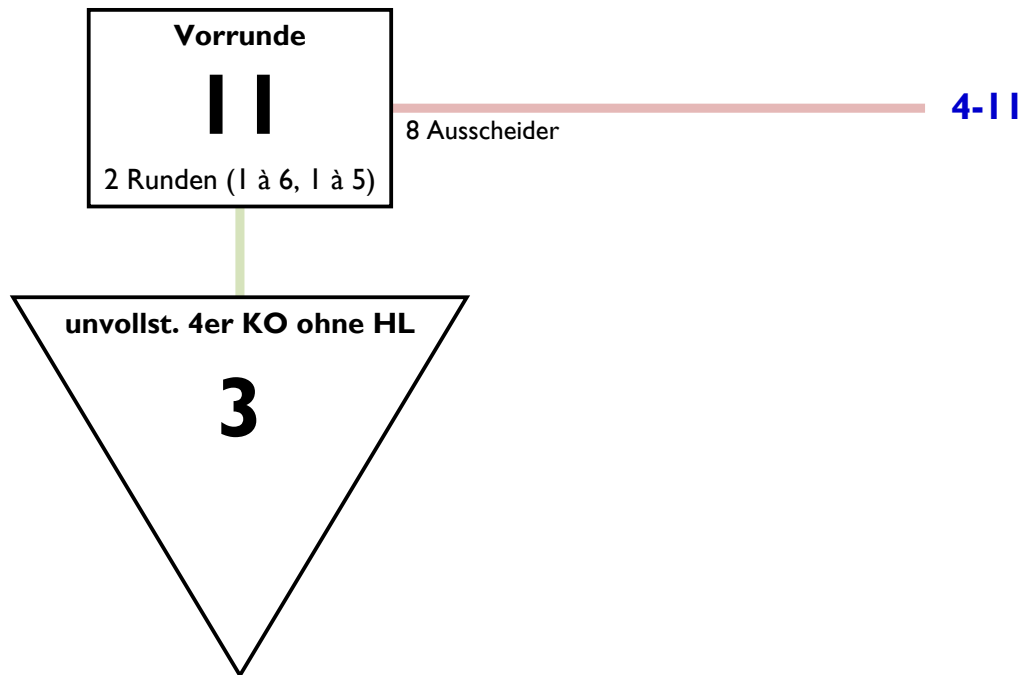

Modus Damensäbel Schüler 2004

Vorrunde mit 11 > unvollständiges 4er KO

Der Wettbewerb wird nach Schülerranglisten der LFV gesetzt. Vereinszugehörigkeit wird in der Vorrunde beachtet. In der Direktausscheidung wird nicht nach Vereinszugehörigkeit verschoben. Der dritte Platz wird nicht ausgefochten.