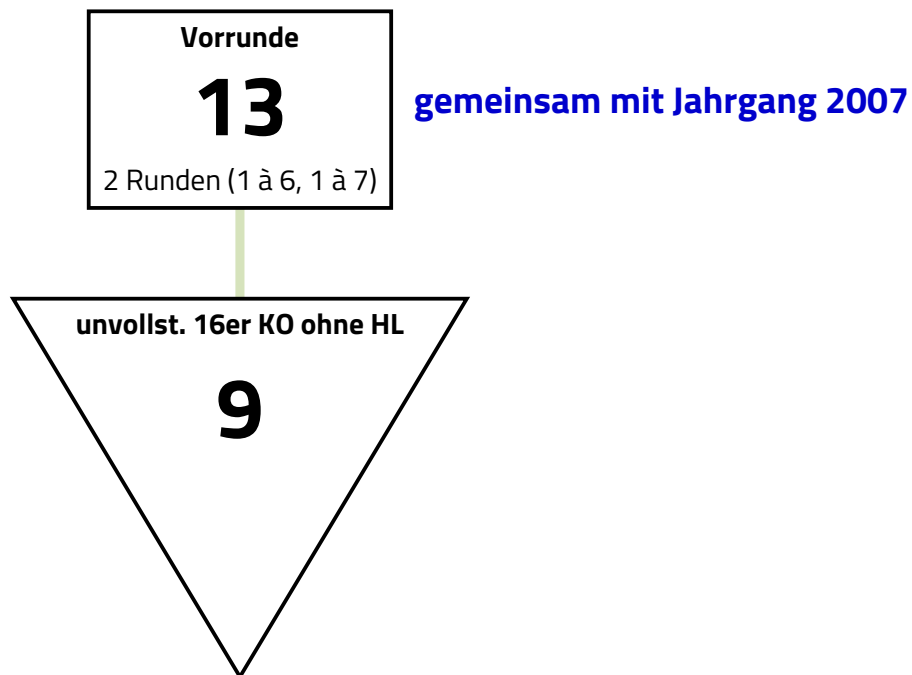

Modus

Vorrunde mit 13 > unvollständiges 16er KO ohne Hoffnungslauf

Der Wettbewerb wird nach den Schülerranglisten der LFV gesetzt. Vereinszugehörigkeit wird in der Vorrunde beachtet. In der Direktausscheidung wird nicht nach Vereinszugehörigkeit verschoben. Der dritte Platz wird nicht ausgefochten.

Die Vorrunden werden gemeinsam mit Jahrgang 2007 ausgetragen.

Offenes Schueler- und Jugendturnier, Wetzlar

Damensäbel Schüler Jg 2006

29. Januar 2017

Ergebnisse Vorrunde (gemeinsamer Durchgang mit Jahrgang 2007)