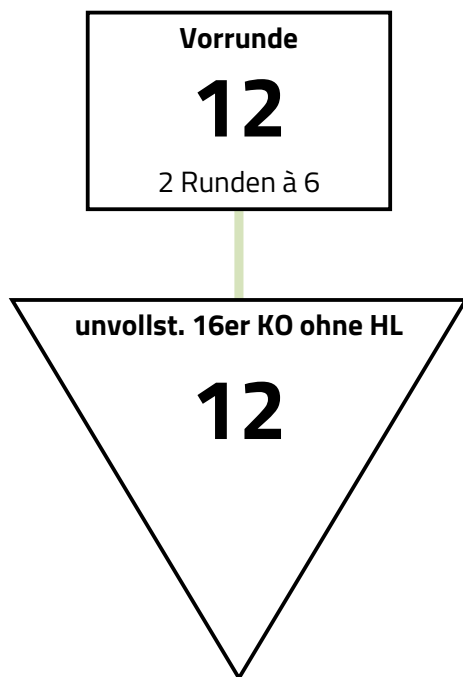

Modus

Vorrunde mit 12 > unvollständiges 16er KO ohne Hoffnungslauf

Der Wettbewerb wird nach den Schierranglisten der LFV gesetzt. Vereinszugehörigkeit wird in der Vorrunde beachtet. In der Direktausscheidung wird nicht nach Vereinszugehörigkeit verschoben. Der dritte Platz wird nicht ausgefochten.