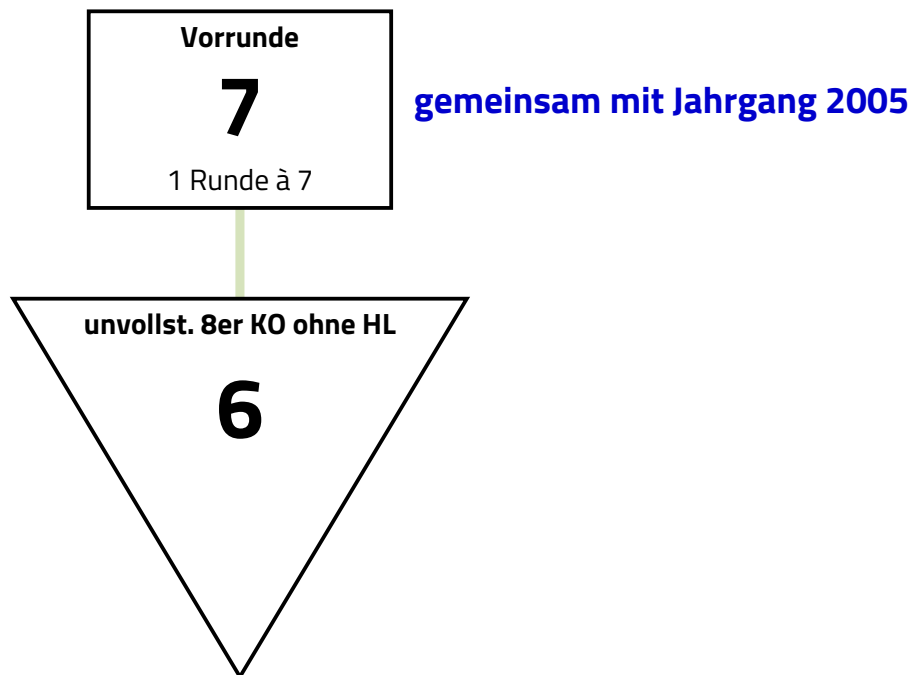

9. Offenes Schueler- und Jugendturnier, Wetzlar

Damendegen Schüler Jg 2004

23. Januar 2016

Modus

Vorrunde mit 7 > unvollständiges 8er KO ohne Hoffnungslauf

Der Wettbewerb wird nach den Schülerranglisten der LFV gesetzt. Vereinszugehörigkeit wird in der Vorrunde beachtet. In der Direktausscheidung wird nicht nach Vereinszugehörigkeit verschoben. Der dritte Platz wird nicht ausgefochten.

Die Vorrunden werden gemeinsam mit Jahrgang 2005 ausgetragen.

9. Offenes Schueler- und Jugendturnier, Wetzlar

Damendegen Schüler Jg 2004

23. Januar 2016

Ergebnisse Vorrunde (gemeinsamer Durchgang mit Jahrgang 2005)