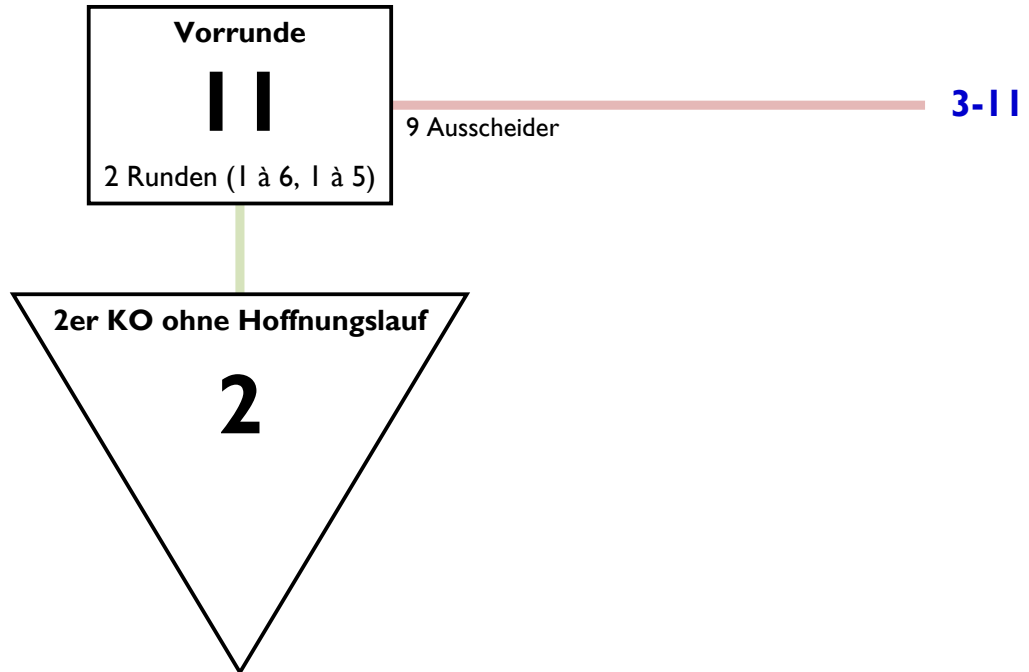

Modus Herrensäbel Schüler 2004

Vorrunde mit 11 > 2er KO

Der Wettbewerb wird nach Schülerranglisten der LFV gesetzt. Vereinszugehörigkeit wird in der Vorrunde beachtet. In der Direktausscheidung wird nicht nach Vereinszugehörigkeit verschoben. Der dritte Platz wird nicht ausgefochten.