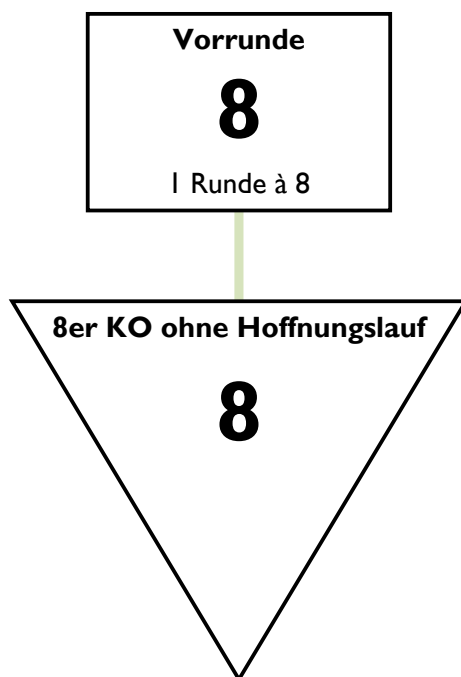

Modus Herrensäbel B-Jugend 2000

Vorrunde mit 8 > 8er KO

Der Wettbewerb wird nach DAJR und den BJR der LFV gesetzt. Vereinszugehörigkeit wird in der Vorrunde beachtet. In der Direktausscheidung wird nicht nach Vereinszugehörigkeit verschoben. Der dritte Platz wird nicht ausgefochten.

7. Offenes Schüler- und Jugendturnier Wetzlar

Herrensäbel B-Jugend Jg 2000

Wetzlar, den 01. Dezember 2013

TD: Eifler / Tränkner

Runden, Durchg. Nr 1

Runde Nr 1 0:00

								S/G	Index	GT	Platz		
HAAG Louis	FC TBB	■	V	V	V	V	3	V	V	6/7	21	33	1
STÜBER Jan Henrik	TV ALSFELD	1	■	0	2	1	1	2	V	1/7	-20	12	7
MERLE Noel	TV ALSFELD	2	V	■	3	3	1	V	V	3/7	3	24	5
UFERT Erik	TSC EINTR. DORTMUND	1	V	V	■	2	2	V	V	4/7	2	25	4
SCHEINPFLUG Finn	TV WETZLAR	3	V	V	V	■	V	V	V	6/7	17	33	2
BARBA Cesare	KTF LUITPOLD MÜNCHEN	V	V	V	V	4	■	3	V	5/7	14	32	3
BLUMHOFER John	FC PFORZHEIM	0	V	0	1	1	V	■	V	3/7	-8	17	6
RICHTER Maximilian	MTV GIEBEN	0	2	1	2	0	1	0	■	0/7	-29	6	8