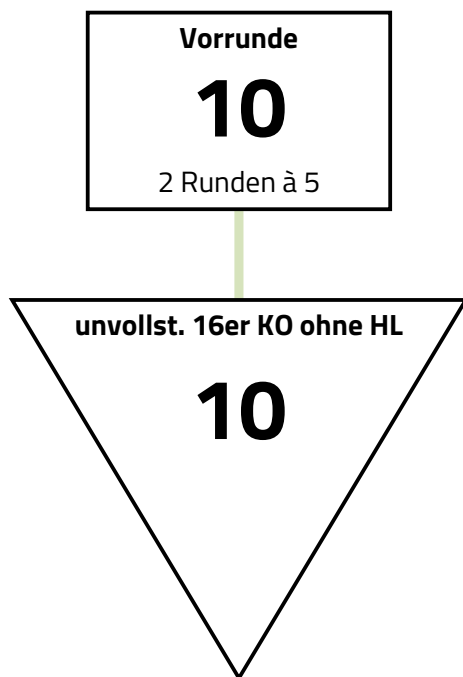

## Vorrunde mit 10 > unvollständiges 16er KO ohne Hoffnungslauf

Vereinszugehörigkeit wird in der Vorrunde beachtet. In der Direktausscheidung wird nicht nach Vereinszugehörigkeit verschoben. Der dritte Platz wird nicht ausgefochten.