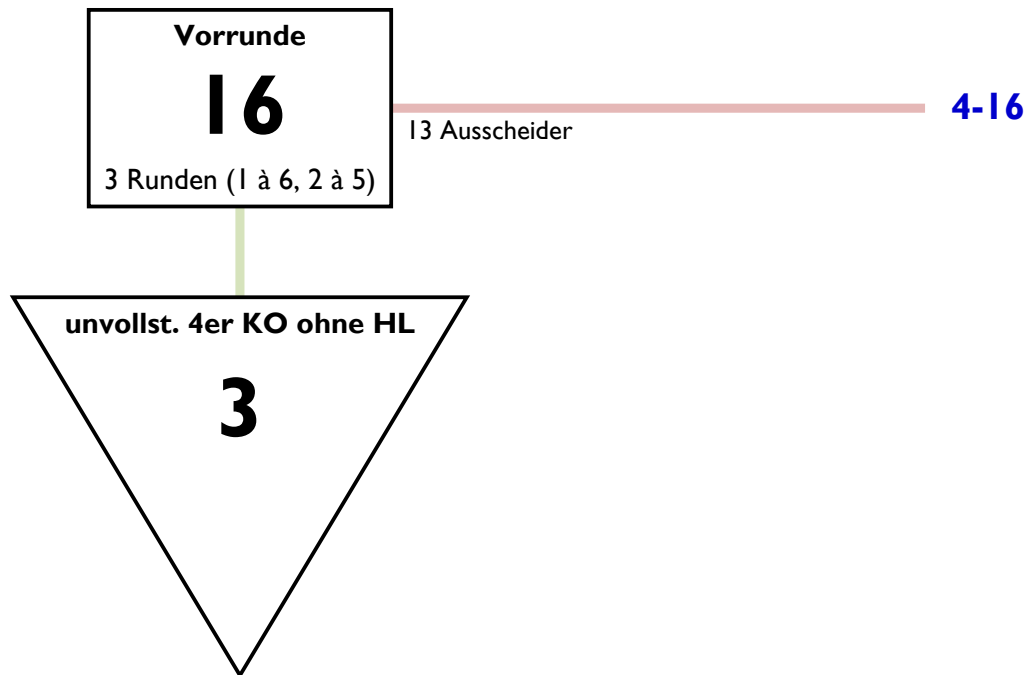

Modus Damensäbel B-Jugend 200 I

Vorrunde mit 16 > unvollständiges 4er KO

Der Wettbewerb wird nach DAJR und den BJR der LFV gesetzt. Vereinszugehörigkeit wird in der Vorrunde beachtet. In der Direktausscheidung wird nicht nach Vereinszugehörigkeit verschoben. Der dritte Platz wird nicht ausgefochten.

7. Offenes Schüler- und Jugendturnier Wetzlar

Damensäbel B-Jugend

Wetzlar, den 01. Dezember 2013

TD: Eifler / Tränkner

Runden, Durchg. Nr 1

Runde Nr 1 0:00

					S/G	Index	GT	Platz		
TURVOLD Anne	TV ALSFELD	■	V	4	1	0	1/4	-8	10	4
WOLF Lena	TV ALSFELD	3	■	2	4	1	0/4	-10	10	5
SEEFELD Lena Marie	WMTV SOLINGEN	V	V	■	V	2	3/4	4	17	2
TALBOT Laura	TSV RAPIER	V	V	2	■	1	2/4	-2	13	3
BORETZKI Nadine	CTG KOBLENZ	V	V	V	V	■	4/4	16	20	1

Runde Nr 2 0:00

Kampfleiter : HIRZMANN
Kampfleiter : EIFLER

Norman GER HE
Peter GER HE

TV ALSFELD
TV WETZLAR

						S/G	Index	GT	Platz	
BORETZKI Nicole	CTG KOBLENZ	■	V	V	V	V	4/4	13	20	1
KLAMM Amelie	TV JAHN OELDE	1	■	V	V	V	3/4	5	16	2
JUNG Caroline	TV WETZLAR	4	2	■	V	V	2/4	3	16	3
EHRESMANN Victoria	FC TBB	2	1	3	■	V	1/4	-7	11	4
BÖCHER Stine	TV ALSFELD	0	3	0	3	■	0/4	-14	6	5