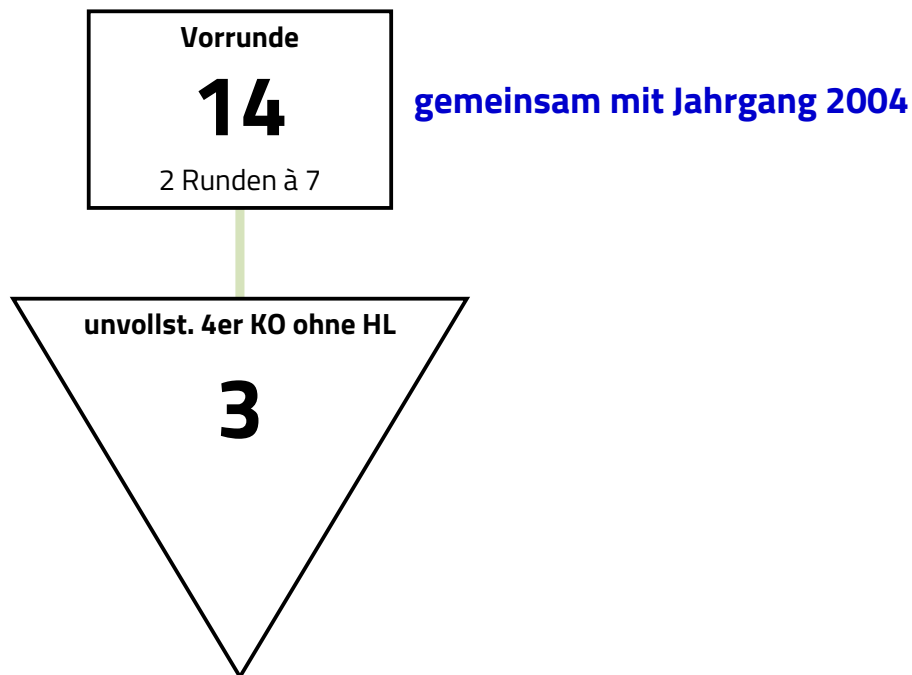

Modus

Vorrunde mit 14 > unvollständiges 4er KO

Der Wettbewerb wird nach der DAJR und der BJR der LFV gesetzt. Vereinszugehörigkeit wird in der Vorrunde beachtet. In der Direktausscheidung wird nicht nach Vereinszugehörigkeit verschoben. Der dritte Platz wird nicht ausgefochten.

Die Vorrunden werden gemeinsam mit Jahrgang 2004 ausgetragen.