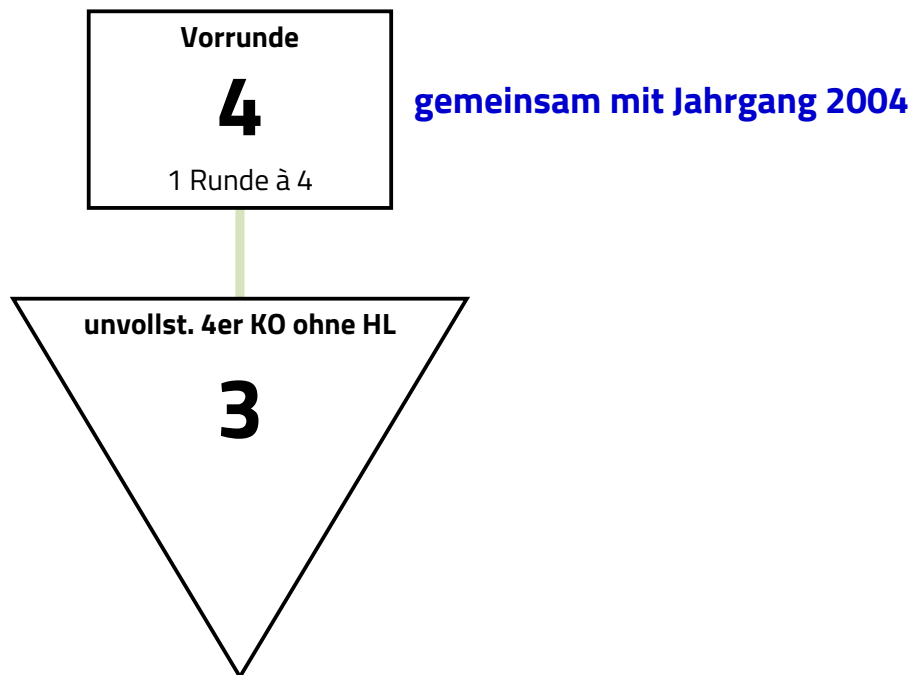

Modus

Vorrunde mit 4 > unvollständiges 4er KO

Der Wettbewerb wird nach den B-Jugendranglisten der LFV gesetzt. Vereinszugehörigkeit wird in der Vorrunde beachtet. In der Direktausscheidung wird nicht nach Vereinszugehörigkeit verschoben. Der dritte Platz wird nicht ausgefochten.

Die Vorrunden werden gemeinsam mit Jahrgang 2004 ausgetragen.

Offenes Schueler- und Jugendturnier, Wetzlar

Damendegen B-Jugend Jg 2003

28. Januar 2017

Ergebnisse Vorrunde (gemeinsamer Durchgang mit Jahrgang 2004)