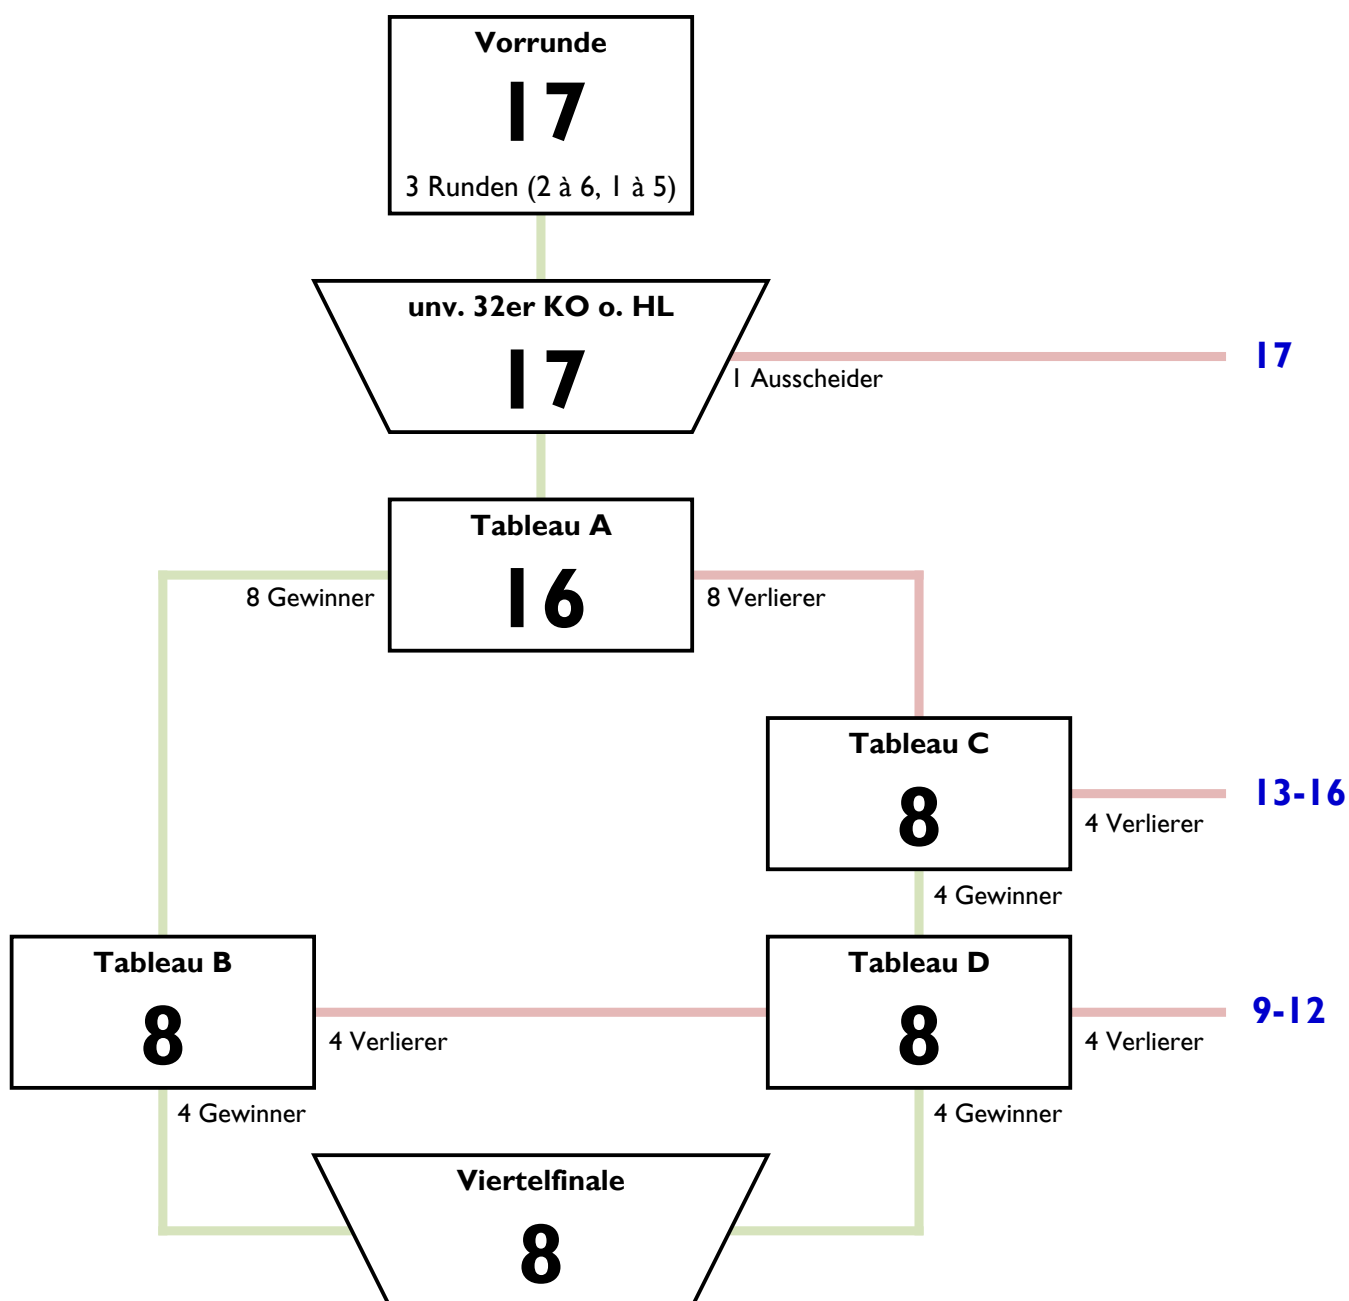

## VR 17 > unv. 32er KO o. HL > 16er KO mit HL

Der Wettbewerb wird nach DAJR und den AJR der LFV gesetzt. Vereinszugehörigkeit wird in der Vorrunde beachtet. In der Direktausscheidung wird nicht nach Vereinszugehörigkeit verschoben. In den Hoffnungsläufen werden Wiederholungsgefechte vermieden. Der dritte Platz wird nicht ausgefochten.