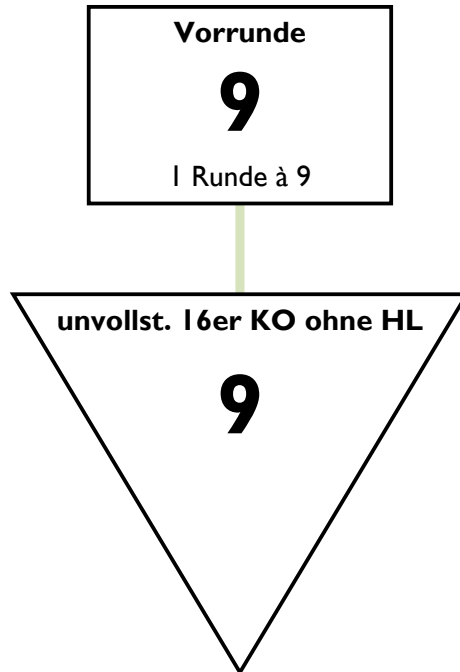

Modus Damensäbel A-Jugend

Vorrunde mit 9 > unvollst. 16er KO ohne HL

Der Wettbewerb wird nach DAJR und den AJR der LFV gesetzt. Vereinszugehörigkeit wird in der Vorrunde beachtet. In der Direktausscheidung wird nicht nach Vereinszugehörigkeit verschoben. Der dritte Platz wird nicht ausgefochten.

7. Offenes Schüler- und Jugendturnier Wetzlar

Damensäbel A-Jugend

Wetzlar, den 01. Dezember 2013

TD: Eifler / Tränkner

Runden, Durchg. Nr 1

Runde Nr 1 0:00

Kampfleiter : EISENTRÄGER Ulrich GER HE

Kampfleiter : MACH Cornelius GER HE

TV ALSFELD

TV ALSFELD

										S/G	Index	GT	Platz	
HEINRICH Lena Marie	TV WETZLAR	■	4	1	3	1	3	V	1	V	2/8	-11	23	7
WOLF Lena	TV ALSFELD	V	■	4	3	2	V	0	1	1	2/8	-15	21	8
JUNG Caroline	TV WETZLAR	V	V	■	V	V	V	V	4	V	7/8	18	39	2
HAMMER Teresa	TV WETZLAR	V	V	3	■	V	4	3	0	2	3/8	-5	27	6
STORK Laura	TV ALSFELD	V	V	3	1	■	V	V	1	V	5/8	5	30	3
BÖCHER Stine	TV ALSFELD	V	2	2	V	1	■	3	0	1	2/8	-18	19	9
TRUNK Mathilda Lioba	TV WETZLAR	1	V	1	V	2	V	■	3	V	4/8	-3	27	4
TURVOLD Marie	TV ALSFELD	V	V	V	V	V	V	V	■	V	8/8	29	40	1
FLEISCHHAUER Stefanie	FC PFORZHEIM	3	V	2	V	4	V	4	1	■	3/8	0	29	5