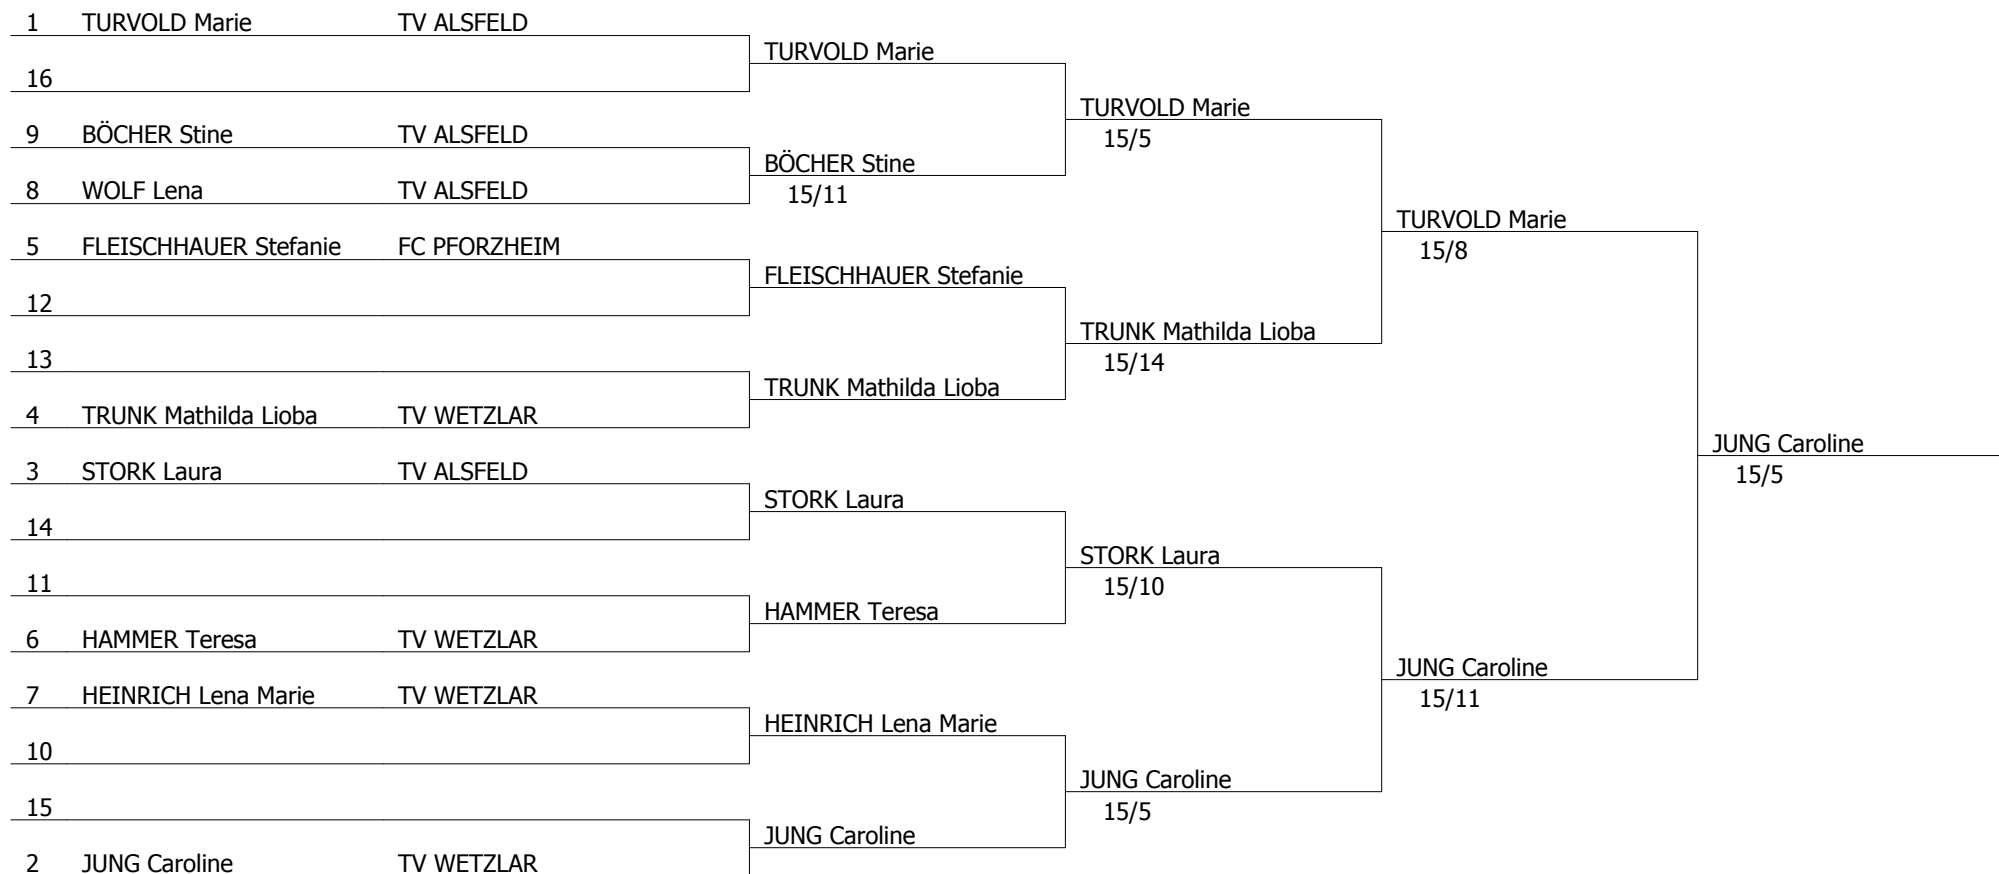

TV ALSFELD

TV ALSFELD

										S/G	Index	GT	Platz	
HEINRICH Lena Marie	TV WETZLAR	■	4	1	3	1	3	V	1	V	2/8	-11	23	7
WOLF Lena	TV ALSFELD	V	■	4	3	2	V	0	1	1	2/8	-15	21	8
JUNG Caroline	TV WETZLAR	V	V	■	V	V	V	V	4	V	7/8	18	39	2
HAMMER Teresa	TV WETZLAR	V	V	3	■	V	4	3	0	2	3/8	-5	27	6
STORK Laura	TV ALSFELD	V	V	3	1	■	V	V	1	V	5/8	5	30	3
BÖCHER Stine	TV ALSFELD	V	2	2	V	1	■	3	0	1	2/8	-18	19	9
TRUNK Mathilda Lioba	TV WETZLAR	1	V	1	V	2	V	■	3	V	4/8	-3	27	4
TURVOLD Marie	TV ALSFELD	V	V	V	V	V	V	V	■	V	8/8	29	40	1
FLEISCHHAUER Stefanie	FC PFORZHEIM	3	V	2	V	4	V	4	1	■	3/8	0	29	5

7. Offenes Schüler- und Jugendturnier Wetzlar

Damensäbel A-Jugend

Wetzlar, den 01. Dezember 2013

TD: Eifler / Tränkner

Platzierung, Durchg. Nr 1 (nach Platz)

Platz	Name Vorname	Verein	Verband	Nation	S/G	Index	GT	Pl.
1	TURVOLD Marie	TV ALSFELD	HE	GER	1,000	29	40	Q
2	JUNG Caroline	TV WETZLAR	HE	GER	0,875	18	39	Q
3	STORK Laura	TV ALSFELD	HE	GER	0,625	5	30	Q
4	TRUNK Mathilda Lioba	TV WETZLAR	HE	GER	0,500	-3	27	Q
5	FLEISCHHAUER Stefanie	FC PFORZHEIM	SW	GER	0,375	0	29	Q
6	HAMMER Teresa	TV WETZLAR	HE	GER	0,375	-5	27	Q
7	HEINRICH Lena Marie	TV WETZLAR	HE	GER	0,250	-11	23	Q
8	WOLF Lena	TV ALSFELD	HE	GER	0,250	-15	21	Q
9	BÖCHER Stine	TV ALSFELD	HE	GER	0,250	-18	19	Q

7. Offenes Schüler- und Jugendturnier Wetzlar
Damensäbel A-Jugend
Wetzlar, den 01. Dezember 2013
TD: Eifler / Tränkner

Direktausscheidung mit 16

7. Offenes Schüler- und Jugendturnier Wetzlar

Damensäbel A-Jugend