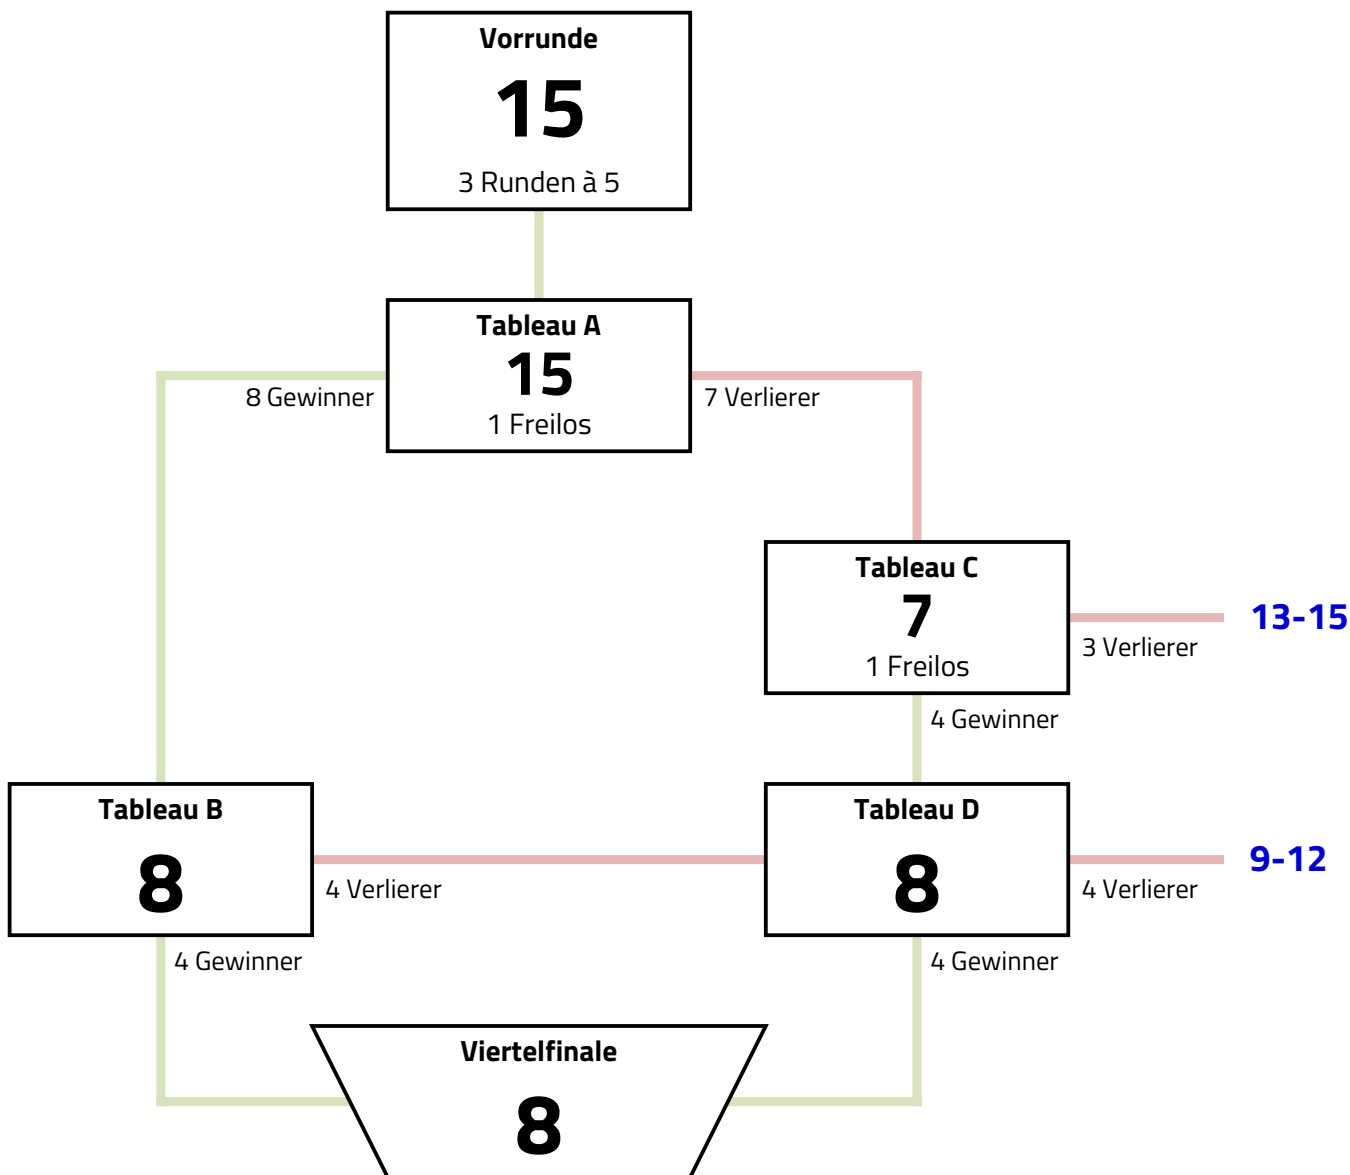

9. Offenes Schueler- und Jugendturnier, Wetzlar

Damendegen A-Jugend

23. Januar 2016

Modus

Vorrunde mit 15 > unvollständiges 16er KO mit Hoffnungslauf

Der Wettbewerb wird nach der Deutschen A-Jugendrangliste und den A-Jugendranglisten der LFV gesetzt. Vereinszugehörigkeit wird in der Vorrunde beachtet. In der Direktausscheidung wird nicht nach Vereinszugehörigkeit verschoben. In den Hoffnungsläufen werden Wiederholungsgefechte vermieden. Der dritte Platz wird nicht ausgefochten.