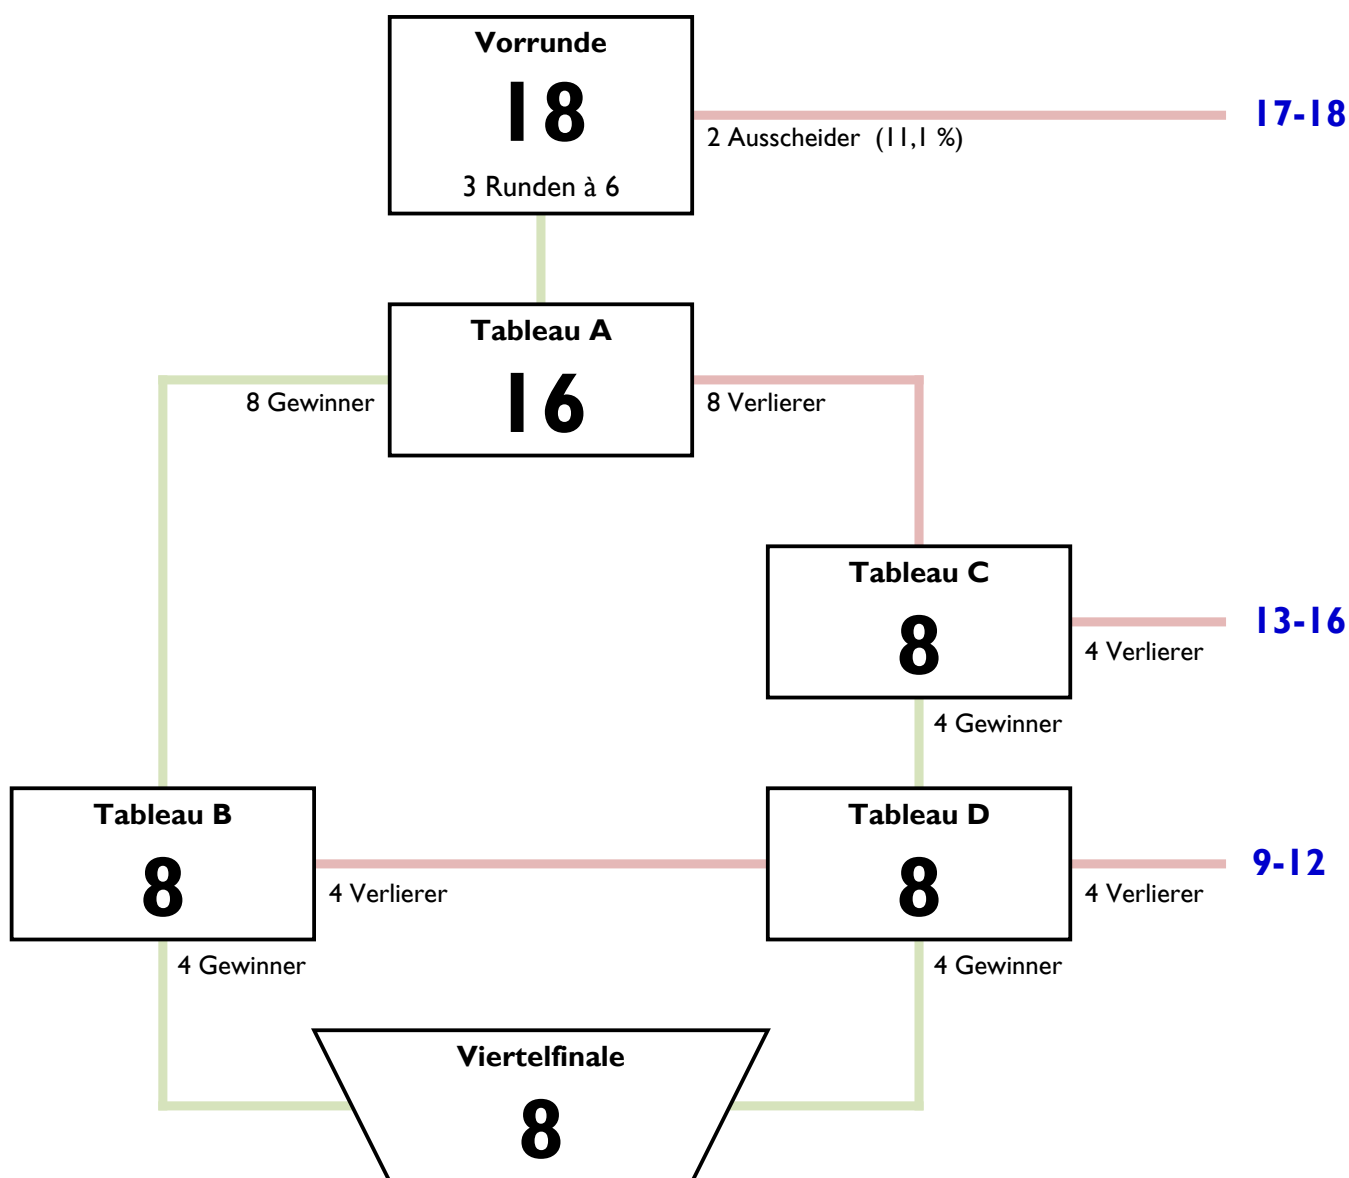

Modus Damendegen A-Jugend

Vorrunde mit 18 > 16er KO mit Hoffnungslauf

Der Wettbewerb wird nach DAJR und die AJR der LFV gesetzt. Vereinszugehörigkeit wird in der Vorrunde beachtet. In der Direktausscheidung wird nicht nach Vereinszugehörigkeit verschoben. In den Hoffnungsläufen werden Wiederholungsgefechte vermieden. Der dritte Platz wird nicht ausgefochten.

8. Offenes Schüler- und Jugendturnier Wetzlar

Damendegen A-Jugend
Wetzlar, den 18. Oktober 2014
TD: Tränkner / Zahner

Runden, Durchg. Nr 1

Runde Nr 1 0:00

			S/G	Index	GT	Platz
SENEL Nilsu	TV WETZLAR	■ V V 4 0 1	2/5	-7	15	6
POPA Andreea	TV WETZLAR	3 ■ 4 4 V V	2/5	-1	21	3
STOLL Josephine	TV WETZLAR	4 V ■ 3 V 3	2/5	-1	20	4
NORD Annika	TSV KORBACH	V V V ■ 2 V	4/5	6	22	1
KIRSCHNER Elena	WMTV SOLINGEN	V 4 2 V ■ V	3/5	7	21	2
DAHLHAUS Jule	FC KASSEL	V 3 V 0 2 ■	2/5	-4	15	5

Runde Nr 2 0:00

			S/G	Index	GT	Platz
EBEID Lara	TV WETZLAR	■ 0 V 4 V 2	2/5	-3	16	4
LOH Pauline	TV WETZLAR	V ■ V V V V	5/5	22	25	1
MITSCHELE Anna-Lena	FECHTCLUB ETTLINGEN	1 1 ■ V V V	3/5	-3	17	3
DAHLHAUS Anne	FC KASSEL	V 1 4 ■ V V	3/5	0	20	2
FARHANG RASO Soraya	UFC FRANKFURT	3 1 2 2 ■ V4	1/5	-11	12	6
HENTSCHERL Nora	TSV KORBACH	V 0 4 4 3 ■	1/5	-5	16	5