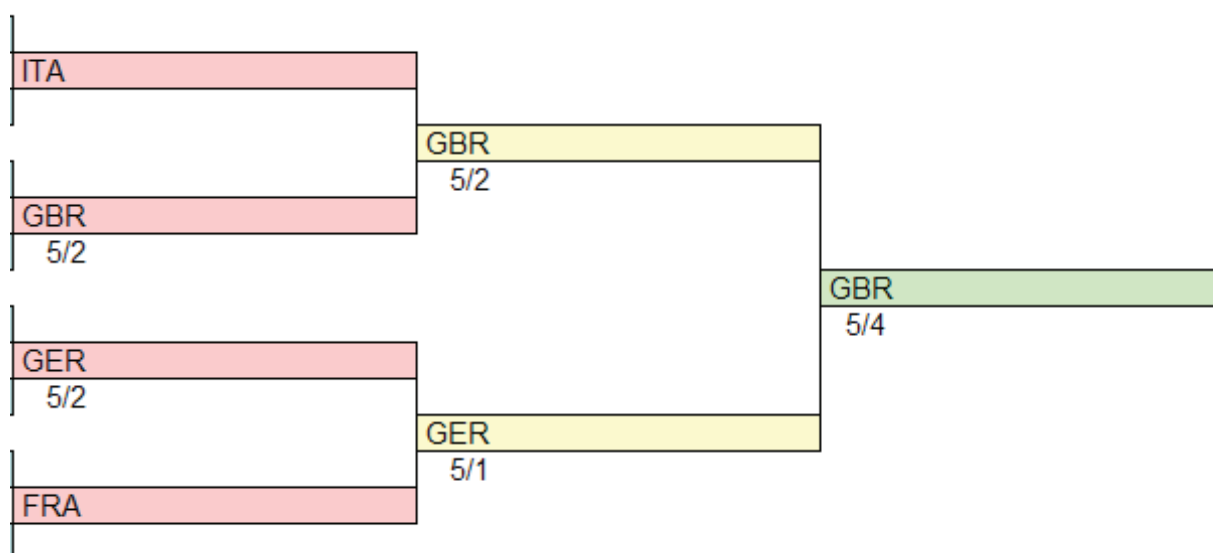

CAMPEONATO DE EUROPA EQUIPOS

SABLE FEMENINO

CIUDAD REAL

9 MAYO 2008

FINAL

CAMPEONATO DE EUROPA

SABLE FEMENINO

CIUDAD REAL

9 MAYO 2008

Classement général

Rg	Nom	Nation	Club
1	GBR		
2	GER		
3	ITA		
4	FRA		
5	RUS		
6	ESP		