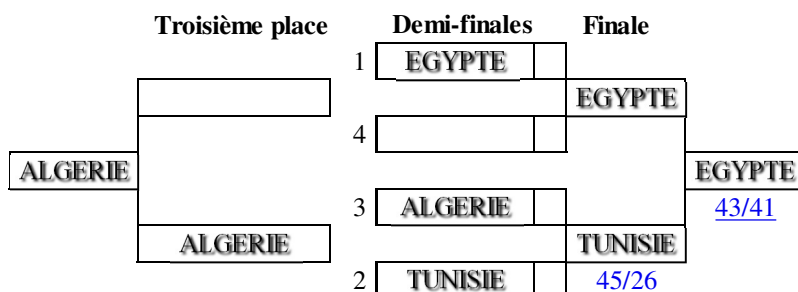

16ieme CHAMPIONNAT D'AFRIQUE

EPEE FEMININE PAR EQUIPE

ALGER:18/04/2016

Classement général

Rg	Nom	Club
1	EGYPTE	
2	TUNISIE	
3	ALGERIE	

Document [engarde-escrime](#) - 18/04/2016 20:52:05

Ce document s'actualise toutes les minutes, vous pouvez l'actualiser vous-même plus fréquemment

16ieme CHAMPIONNAT D'AFRIQUE

EPEE FEMININE PAR EQUIPE

ALGER:18/04/2016

Demi-finales

Demi-finales : TUNISIE - ALGERIE

^

TUNISIE	Touches	Score	Score	Touches	ALGERIE
MANSOURI Maya	5	5	1	1	DJOUAD Nedjma
BESBES Sarra	5	10	3	2	LAGGOUNE Hanane
BEN JABALLAH Dorra	5	15	9	6	ZEBOUDJ Yousra
MANSOURI Maya	5	20	9	0	LAGGOUNE Hanane
BEN JABALLAH Dorra	5	25	13	4	DJOUAD Nedjma
BESBES Sarra	5	30	16	3	ZEBOUDJ Yousra
BEN JABALLAH Dorra	5	35	24	8	LAGGOUNE Hanane
MANSOURI Maya	5	40	26	2	ZEBOUDJ Yousra
BESBES Sarra	5	45	26	0	DJOUAD Nedjma