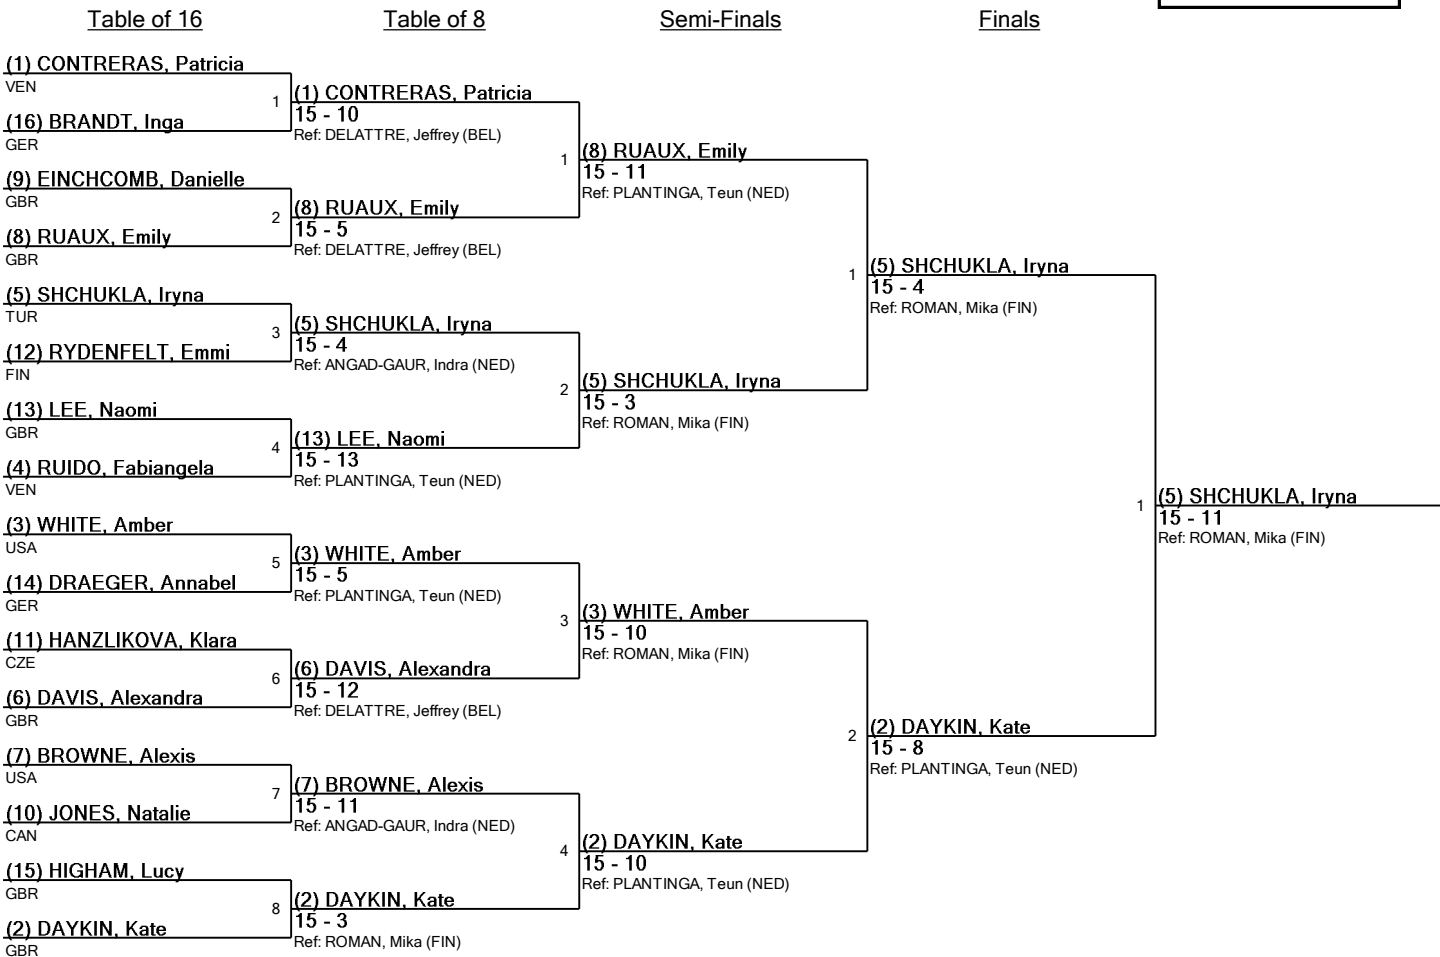

<b>2</b>	<b>Piste 10</b>	Referee(s):
		DELATTRE, Jeffrey (BEL)

Name	Affiliation	#	1	2	3	4	5	6	7	V	V/M	HS	HR	Ind
EINCHCOMB, Danielle	GBR	1		D1	D0	V5	V5	V5	D1	3	0,50	17	19	-2
RUIDO, Fabiangela	VEN	2	V5		V5	V5	V5	V5	D3	5	0,83	28	13	15
HANZLIKOVA, Klara	CZE	3	V5	D2		D4	D4	V5	D1	2	0,33	21	22	-1
LEE, Naomi	GBR	4	D2	D4	V5		D2	V5	D1	2	0,33	19	26	-7
JONES, Natalie	CAN	5	D1	D1	V5	V5		V5	D4	3	0,50	21	24	-3
BRANDT, Inga	GER	6	D1	D0	D2	D2	D3		D1	0	0,00	9	30	-21
WHITE, Amber	USA	7	V5	V5	V5	V5	V5	V5		6	1,00	30	11	19

## Senior Women's Sabre Seeding for Round #2 - DE

Tournament: Kupittaa Tournament 2017  
Date: 19. maaliskuuta 2017 - 9:00  
FIE Document: FE\_FIE\_0008

WS

Seed	Name	Club	Country	V	V/M	HS	HR	Ind	Notes
1	CONTRERAS, Patricia		VEN						Advanced
2	DAYKIN, Kate		GBR						Advanced
3	WHITE, Amber		USA	6	1,00	30	11	+19	Advanced
4	RUIDO, Fabiangela		VEN	5	0,83	28	13	+15	Advanced
5	SHCHUKLA, Iryna		TUR	5	0,83	28	16	+12	Advanced
6	DAVIS, Alexandra		GBR	5	0,83	27	16	+11	Advanced
7	BROWNE, Alexis		USA	5	0,83	26	18	+8	Advanced
8	RU AUX, Emily		GBR	3	0,50	26	23	+3	Advanced
9	EINCHCOMB, Danielle		GBR	3	0,50	17	19	-2	Advanced
10	JONES, Natalie		CAN	3	0,50	21	24	-3	Advanced
11	HANZLIKOVA, Klara		CZE	2	0,33	21	22	-1	Advanced
12	RYDENFELT, Emmi		FIN	2	0,33	21	25	-4	Advanced
13	LEE, Naomi		GBR	2	0,33	19	26	-7	Advanced
14	DRAEGER, Annabel		GER	1	0,17	13	26	-13	Advanced
15	HIGHAM, Lucy		GBR	0	0,00	13	30	-17	Advanced
16	BRANDT, Inga		GER	0	0,00	9	30	-21	Advanced